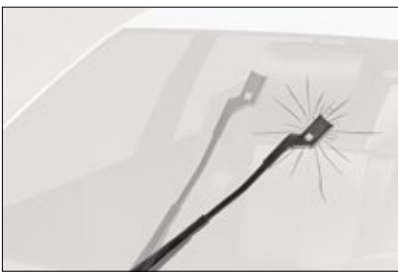

1 Interface (en*)

2 Assembly (en*)

3 Disassembly (en*)

*∨

**BOSCH****1 Interface (en*)**

bg	Място за монтаж
cs	Rozhraní
da	Viskerarm type
de	Schnittstelle
el	Βραχίονας
es	Brazo
fi	Kiinnitys
fr	Interface
hr	Međusklop
hu	Csatlakozás
it	Braccio
ja	ワイパーアーム先端部
ko	인터페이스
nl	Arm
no	Grensesnitt
pl	Ramię
pt	Braço
ro	Interfață
ru	Интерфейс
sv	Gränssnitt
tr	Ara parça
cn	接口