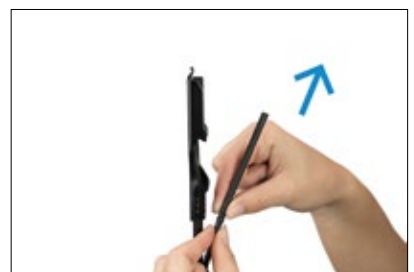

1 Interface (en*)

2 Assembly (en*)

3 Disassembly (en*)

*∨

**BOSCH****1 Interface (en*)**

bg	Място за монтаж
cs	Rozhraní
da	Viskerarm type
de	Schnittstelle
el	Βραχίονας
es	Brazo
fi	Kiinnitys
fr	Interface
hr	Međusklop
hu	Csatlakozás
it	Braccio
ja	ワイパーアーム先端部
ko	인터페이스
nl	Arm
no	Grensesnitt
pl	Ramię
pt	Braço
ro	Interfață
ru	Интерфейс
sv	Gränssnitt
tr	Ara parça
cn	接口