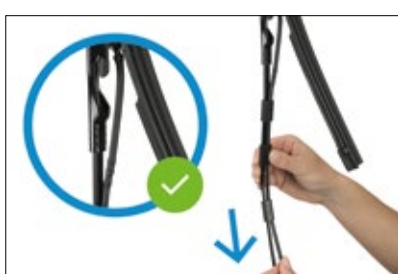

1 Interface (en*)

2 Assembly (en*)

3 Disassembly (en*)

*∨

**BOSCH****1 Interface (en*)**

bg	Място за монтаж
cs	Rozhraní
da	Viskerarm type
de	Schnittstelle
el	Βραχίονας
es	Brazo
fi	Kiinnitys
fr	Interface
hr	Međusklop
hu	Csatlakozás
it	Braccio
ja	ワイパーアーム先端部
ko	인터페이스
nl	Arm
no	Grensesnitt
pl	Ramię
pt	Braço
ro	Interfață
ru	Интерфейс
sv	Gränssnitt
tr	Ara parça
cn	接口