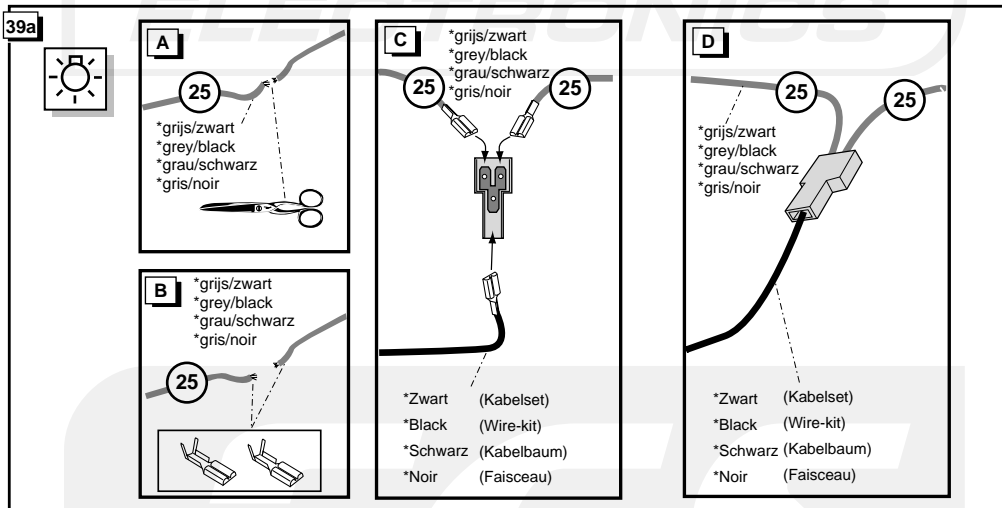

Montage-handleiding elektrokabelset voor
trekhaak met 12-N contactdoos
vlg. DIN/ISO norm 1724

Fitting instructions electric wiringkit
towbar with 12-N socket up to
DIN/ISO norm 1724

Einbauanleitung Elektrosatz
Anhängervorrichtung mit 12-N Steckdose
lt. DIN/ISO Norm 1724

Instructions de montage du faisceau
électrique pour crochet d'attelage
conforme à la norme DIN/ISO 1724
prise 12-N

MERCEDES W202 / S202

Bestel Nr.: MB-024-B

* Teilliste

* Liste de pieces

* Part list

* Onderdelenlijst

57

! **CONTROLEER FUNCTIES !**
CHECK FUNCTIONS !
FUNKTIONEN KONTROLIEREN !
CONTRÔLER LES FONCTIONS !

22

! * Indien niet aanwezig, handelingen volgens fig. 22A, 22B, 23A en 23B
 * If not present, use fig. 22A, 22B, 23A and 23B
 * Wenn nicht anwesend, Fig. 22A, 22B, 23A und 23B benutzen
 * Si absent, suivre le mode d'emploi à partir de la fig. 22A, 22B, 23A et 23B

22A

*Rood/ Zwart
 *Red/ Black
 *Rot/ Schwarz
 *Rouge/ noir

22B

36	Kabelset-Wiring-harness-Kabelbaum-Faisceau		Zekering-Fuse-Sicherung-Fusible
Voor/before/vor/avant 12/94	Blauw-blue-blaue-bleu		grijs/groen-grey/green-grau/grün-gris/vert (28)
Zie-See-Sehen-Voir 37	Grijs-grey-grau-gris Zwart-black-schwarz-noir Bruin-brown-braun-marron		grijs/groen-grey/green-grau/grün-gris/vert (28) grijs/zwart-grey/black-grau/schwarz-gris/noir (18) grijs/rood-grey/red-grau/rot-gris/rouge (24)
12/94 - 5/97	Blauw-blue-blaue-bleu		groen/wit-green/white-grün/weiß-vert/blanc (17)
Zie-See-Sehen-Voir 38	Grijs-grey-grau-gris Zwart-black-schwarz-noir Bruin-brown-braun-marron		groen/wit-green/white-grün/weiß-vert/blanc (17) grijs/zwart-grey/black-grau/schwarz-gris/noir (16) grijs/rood-grey/red-grau/rot-gris/rouge (15)
Na/after/nach/après 5/97	Blauw-blue-blaue-bleu		groen/wit-green/white-grün/weiß-vert/blanc (26)
Zie-See-Sehen-Voir 39	Grijs-grey-grau-gris Zwart-black-schwarz-noir Bruin-brown-braun-marron		groen/wit-green/white-grün/weiß-vert/blanc (26) grijs/zwart-grey/black-grau/schwarz-gris/noir (25) grijs/rood-grey/red-grau/rot-gris/rouge (24)