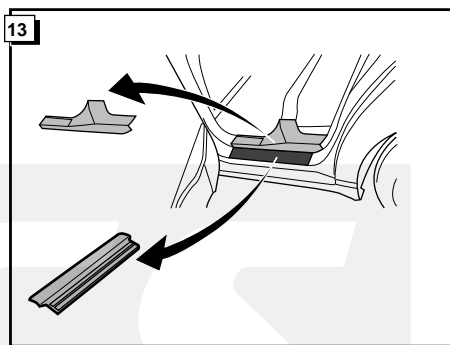

Montage-handleiding elektrokabelset voor
trekhaak met 12-N contactdoos
vlg. DIN/ISO norm 1724

Fitting instructions electric wiringkit
towbar with 12-N socket up to
DIN/ISO norm 1724

Einbauanleitung Elektrosatz
Anhängervorrichtung mit 12-N Steckdose
lt. DIN/ISO Norm 1724

Instructions de montage du faisceau
électrique pour crochet d'attelage
conforme à la norme DIN/ISO 1724
prise 12-N

MERCEDES W202 / S202

Bestel Nr.: MB-024-B

* Teilliste

* Liste de pieces

* Part list

* Onderdelenlijst