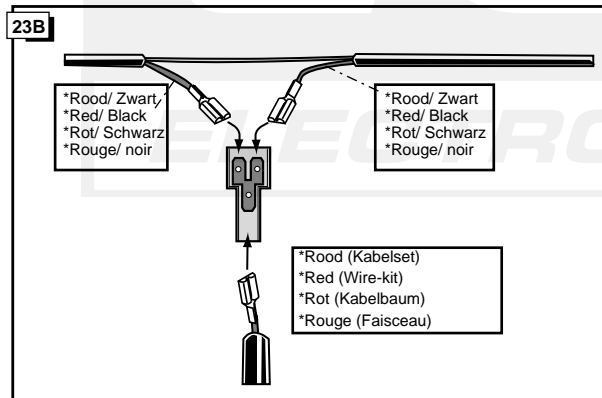

Montage-handleiding elektrokabelset voor
trekhaak met 12-N contactdoos
vlg. DIN/ISO norm 1724

Fitting instructions electric wiringkit
towbar with 12-N socket up to
DIN/ISO norm 1724

Einbauanleitung Elektrosatz
Anhängervorrichtung mit 12-N Steckdose
lt. DIN/ISO Norm 1724

Instructions de montage du faisceau
électrique pour crochet d'attelage
conforme à la norme DIN/ISO 1724
prise 12-N

MERCEDES W202 / S202

Bestel Nr.: MB-024-B

* Teilliste

* Liste de pieces

* Part list

* Onderdelenlijst

22A

*Rood/ Zwart
 *Red/ Black
 *Rot/ Schwarz
 *Rouge/ noir

22B

36	Kabelset-Wiring-harness-Kabelbaum-Faisceau		Zekering-Fuse-Sicherung-Fusible
Voor/before/vor/avant 12/94	Blauw-blue-blaue-bleu		grijs/groen-grey/green-grau/grün-gris/vert (28)
Zie-See-Sehen-Voir 37	Grijs-grey-grau-gris Zwart-black-schwarz-noir Bruin-brown-braun-marron		grijs/groen-grey/green-grau/grün-gris/vert (28) grijs/zwart-grey/black-grau/schwarz-gris/noir (18) grijs/rood-grey/red-grau/rot-gris/rouge (24)
12/94 - 5/97	Blauw-blue-blaue-bleu		groen/wit-green/white-grün/weiß-vert/blanc (17)
Zie-See-Sehen-Voir 38	Grijs-grey-grau-gris Zwart-black-schwarz-noir Bruin-brown-braun-marron		groen/wit-green/white-grün/weiß-vert/blanc (17) grijs/zwart-grey/black-grau/schwarz-gris/noir (16) grijs/rood-grey/red-grau/rot-gris/rouge (15)
Na/after/nach/après 5/97	Blauw-blue-blaue-bleu		groen/wit-green/white-grün/weiß-vert/blanc (26)
Zie-See-Sehen-Voir 39	Grijs-grey-grau-gris Zwart-black-schwarz-noir Bruin-brown-braun-marron		groen/wit-green/white-grün/weiß-vert/blanc (26) grijs/zwart-grey/black-grau/schwarz-gris/noir (25) grijs/rood-grey/red-grau/rot-gris/rouge (24)