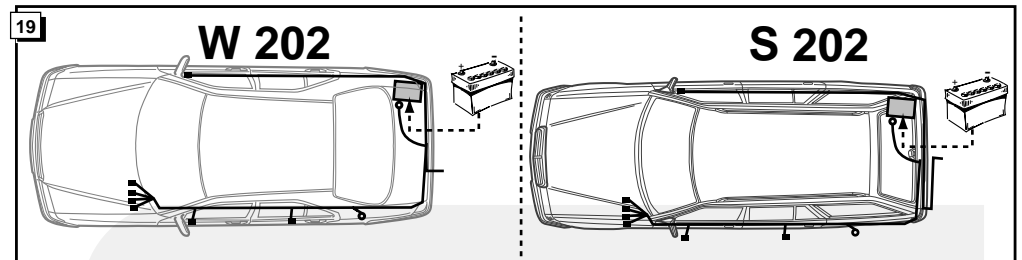

Montage-handleiding elektrokabelset voor
trekhaak met 12-N contactdoos
vlg. DIN/ISO norm 1724

Fitting instructions electric wiringkit
towbar with 12-N socket up to
DIN/ISO norm 1724

Einbauanleitung Elektrosatz
Anhängervorrichtung mit 12-N Steckdose
lt. DIN/ISO Norm 1724

Instructions de montage du faisceau
électrique pour crochet d'attelage
conforme à la norme DIN/ISO 1724
prise 12-N

MERCEDES W202 / S202

Bestel Nr.: MB-024-B

* Teilliste

* Liste de pieces

* Part list

* Onderdelenlijst