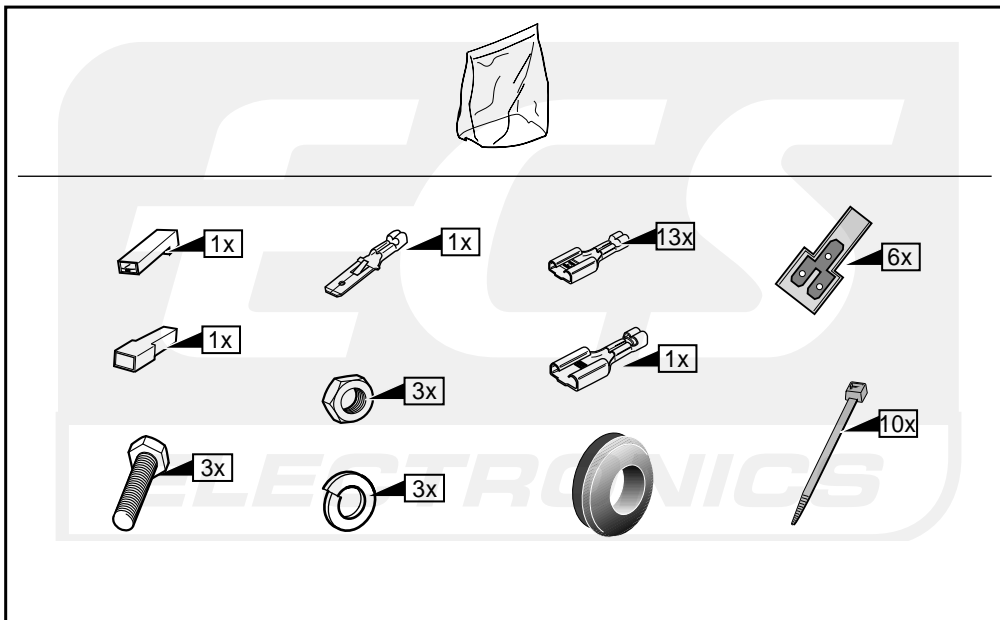

Montage-handleiding elektrokabelset voor
trekhaak met 12-N contactdoos
vlg. DIN/ISO norm 1724

Fitting instructions electric wiringkit
towbar with 12-N socket up to
DIN/ISO norm 1724

Einbauanleitung Elektrosatz
Anhängervorrichtung mit 12-N Steckdose
lt. DIN/ISO Norm 1724

Instructions de montage du faisceau
électrique pour crochet d'attelage
conforme à la norme DIN/ISO 1724
prise 12-N

MERCEDES W202 / S202

Bestel Nr.: MB-024-B

* Teilliste

* Liste de pieces

* Part list

* Onderdelenlijst