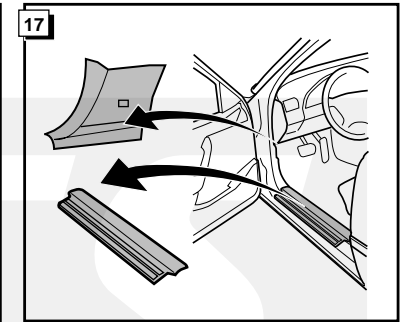

Montage-handleiding elektrokabelset voor
trekhaak met 12-N contactdoos
vlg. DIN/ISO norm 1724

Fitting instructions electric wiringkit
towbar with 12-N socket up to
DIN/ISO norm 1724

Einbauanleitung Elektrosatz
Anhängervorrichtung mit 12-N Steckdose
lt. DIN/ISO Norm 1724

Instructions de montage du faisceau
électrique pour crochet d'attelage
conforme à la norme DIN/ISO 1724
prise 12-N

MERCEDES W202 / S202

Bestel Nr.: MB-024-B

* Teilliste

* Liste de pieces

* Part list

* Onderdelenlijst