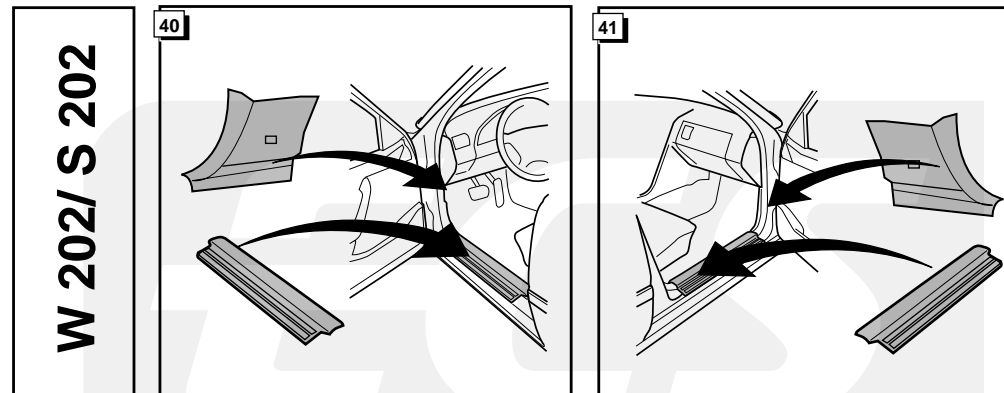

22A

*Rood/ Zwart
 *Red/ Black
 *Rot/ Schwarz
 *Rouge/ noir

22B

36	Kabelset-Wiring-harness-Kabelbaum-Faisceau		Zekering-Fuse-Sicherung-Fusible
Voor/before/vor/avant 12/94	Blauw-blue-blaue-bleu		grijs/groen-grey/green-grau/grün-gris/vert (28)
Zie-See-Sehen-Voir 37	Grijs-grey-grau-gris Zwart-black-schwarz-noir Bruin-brown-braun-marron		grijs/groen-grey/green-grau/grün-gris/vert (28) grijs/zwart-grey/black-grau/schwarz-gris/noir (18) grijs/rood-grey/red-grau/rot-gris/rouge (24)
12/94 - 5/97	Blauw-blue-blaue-bleu		groen/wit-green/white-grün/weiß-vert/blanc (17)
Zie-See-Sehen-Voir 38	Grijs-grey-grau-gris Zwart-black-schwarz-noir Bruin-brown-braun-marron		groen/wit-green/white-grün/weiß-vert/blanc (17) grijs/zwart-grey/black-grau/schwarz-gris/noir (16) grijs/rood-grey/red-grau/rot-gris/rouge (15)
Na/after/nach/après 5/97	Blauw-blue-blaue-bleu		groen/wit-green/white-grün/weiß-vert/blanc (26)
Zie-See-Sehen-Voir 39	Grijs-grey-grau-gris Zwart-black-schwarz-noir Bruin-brown-braun-marron		groen/wit-green/white-grün/weiß-vert/blanc (26) grijs/zwart-grey/black-grau/schwarz-gris/noir (25) grijs/rood-grey/red-grau/rot-gris/rouge (24)