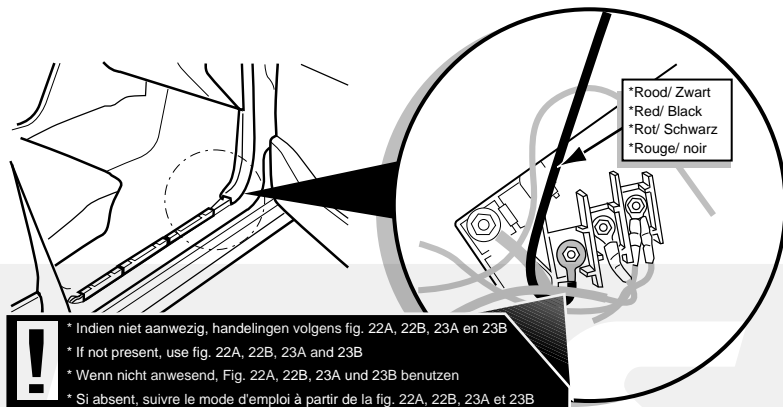

21

NL GB D FR

1 = L	GEEL	YELLOW	GELB	JAUNE
2 = 54-G	BLAUW	BLUE	BLAU	BLEU
3 = 31	WIT	WHITE	WEIß	BLANC
4 = R	GROEN	GREEN	GRÜN	VERT
5 = 58-R	BRUIN	BROWN	BRAUN	MARRON
6 = 54	ROOD	RED	ROT	ROUGE
7 = 58-L	ZWART	BLACK	SCHWARZ	NOIR
8 = 58-B	GRIJS	GREY	GRAU	GRIS

57

! **CONTROLEER FUNCTIES !**
CHECK FUNCTIONS !
FUNKTIONEN KONTROLIEREN !
CONTRÔLER LES FONCTIONS !

22