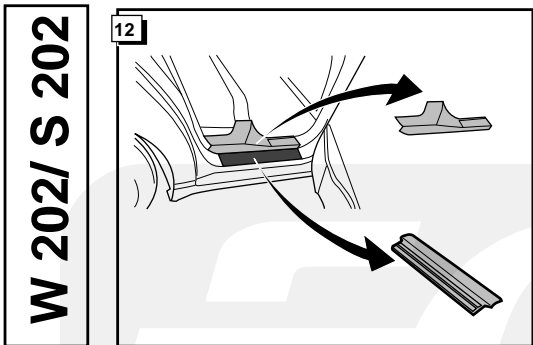

Montage-handleiding elektrokabelset voor
trekhaak met 12-N contactdoos
vlg. DIN/ISO norm 1724

Fitting instructions electric wiringkit
towbar with 12-N socket up to
DIN/ISO norm 1724

Einbauanleitung Elektrosatz
Anhängervorrichtung mit 12-N Steckdose
lt. DIN/ISO Norm 1724

Instructions de montage du faisceau
électrique pour crochet d'attelage
conforme à la norme DIN/ISO 1724
prise 12-N

MERCEDES W202 / S202

Bestel Nr.: MB-024-B

* Teilliste

* Liste de pieces

* Part list

* Onderdelenlijst