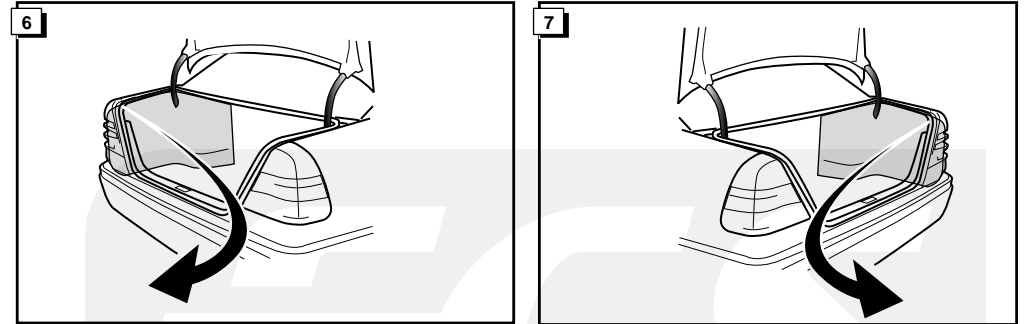

Montage-handleiding elektrokabelset voor
trekhaak met 12-N contactdoos
vlg. DIN/ISO norm 1724

Fitting instructions electric wiringkit
towbar with 12-N socket up to
DIN/ISO norm 1724

Einbauanleitung Elektrosatz
Anhängervorrichtung mit 12-N Steckdose
lt. DIN/ISO Norm 1724

Instructions de montage du faisceau
électrique pour crochet d'attelage
conforme à la norme DIN/ISO 1724
prise 12-N

MERCEDES W202 / S202

Bestel Nr.: MB-024-B

* Teilliste

* Liste de pieces

* Part list

* Onderdelenlijst