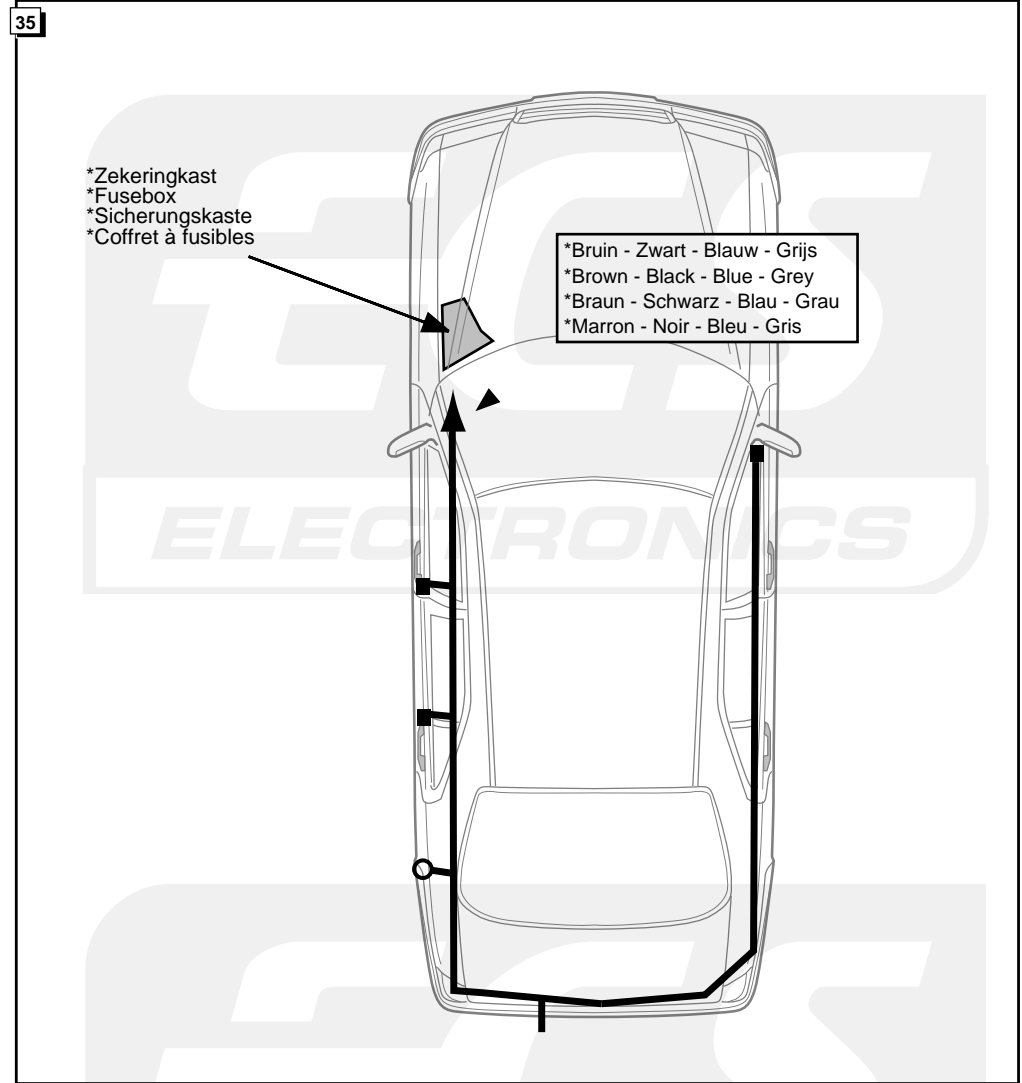

Montage-handleiding elektrokabelset voor
trekhaak met 12-N contactdoos
vlg. DIN/ISO norm 1724

Fitting instructions electric wiringkit
towbar with 12-N socket up to
DIN/ISO norm 1724

Einbauanleitung Elektrosatz
Anhängervorrichtung mit 12-N Steckdose
lt. DIN/ISO Norm 1724

22A

*Rood/ Zwart
 *Red/ Black
 *Rot/ Schwarz
 *Rouge/ noir

22B

36	Kabelset-Wiring-harness-Kabelbaum-Faisceau		Zekering-Fuse-Sicherung-Fusible
Voor/before/vor/avant 12/94	Blauw-blue-blaue-bleu		grijs/groen-grey/green-grau/grün-gris/vert (28)
Zie-See-Sehen-Voir 37	Grijs-grey-grau-gris Zwart-black-schwarz-noir Bruin-brown-braun-marron		grijs/groen-grey/green-grau/grün-gris/vert (28) grijs/zwart-grey/black-grau/schwarz-gris/noir (18) grijs/rood-grey/red-grau/rot-gris/rouge (24)
12/94 - 5/97	Blauw-blue-blaue-bleu		groen/wit-green/white-grün/weiß-vert/blanc (17)
Zie-See-Sehen-Voir 38	Grijs-grey-grau-gris Zwart-black-schwarz-noir Bruin-brown-braun-marron		groen/wit-green/white-grün/weiß-vert/blanc (17) grijs/zwart-grey/black-grau/schwarz-gris/noir (16) grijs/rood-grey/red-grau/rot-gris/rouge (15)
Na/after/nach/après 5/97	Blauw-blue-blaue-bleu		groen/wit-green/white-grün/weiß-vert/blanc (26)
Zie-See-Sehen-Voir 39	Grijs-grey-grau-gris Zwart-black-schwarz-noir Bruin-brown-braun-marron		groen/wit-green/white-grün/weiß-vert/blanc (26) grijs/zwart-grey/black-grau/schwarz-gris/noir (25) grijs/rood-grey/red-grau/rot-gris/rouge (24)