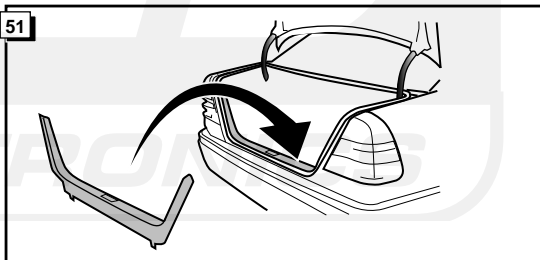

22A

*Rood/ Zwart
 *Red/ Black
 *Rot/ Schwarz
 *Rouge/ noir

22B

36	Kabelset-Wiring-harness-Kabelbaum-Faisceau		Zekering-Fuse-Sicherung-Fusible
Voor/before/vor/avant 12/94	Blauw-blue-blaue-bleu		grijs/groen-grey/green-grau/grün-gris/vert (28)
Zie-See-Sehen-Voir 37	Grijs-grey-grau-gris Zwart-black-schwarz-noir Bruin-brown-braun-marron		grijs/groen-grey/green-grau/grün-gris/vert (28) grijs/zwart-grey/black-grau/schwarz-gris/noir (18) grijs/rood-grey/red-grau/rot-gris/rouge (24)
12/94 - 5/97	Blauw-blue-blaue-bleu		groen/wit-green/white-grün/weiß-vert/blanc (17)
Zie-See-Sehen-Voir 38	Grijs-grey-grau-gris Zwart-black-schwarz-noir Bruin-brown-braun-marron		groen/wit-green/white-grün/weiß-vert/blanc (17) grijs/zwart-grey/black-grau/schwarz-gris/noir (16) grijs/rood-grey/red-grau/rot-gris/rouge (15)
Na/after/nach/après 5/97	Blauw-blue-blaue-bleu		groen/wit-green/white-grün/weiß-vert/blanc (26)
Zie-See-Sehen-Voir 39	Grijs-grey-grau-gris Zwart-black-schwarz-noir Bruin-brown-braun-marron		groen/wit-green/white-grün/weiß-vert/blanc (26) grijs/zwart-grey/black-grau/schwarz-gris/noir (25) grijs/rood-grey/red-grau/rot-gris/rouge (24)