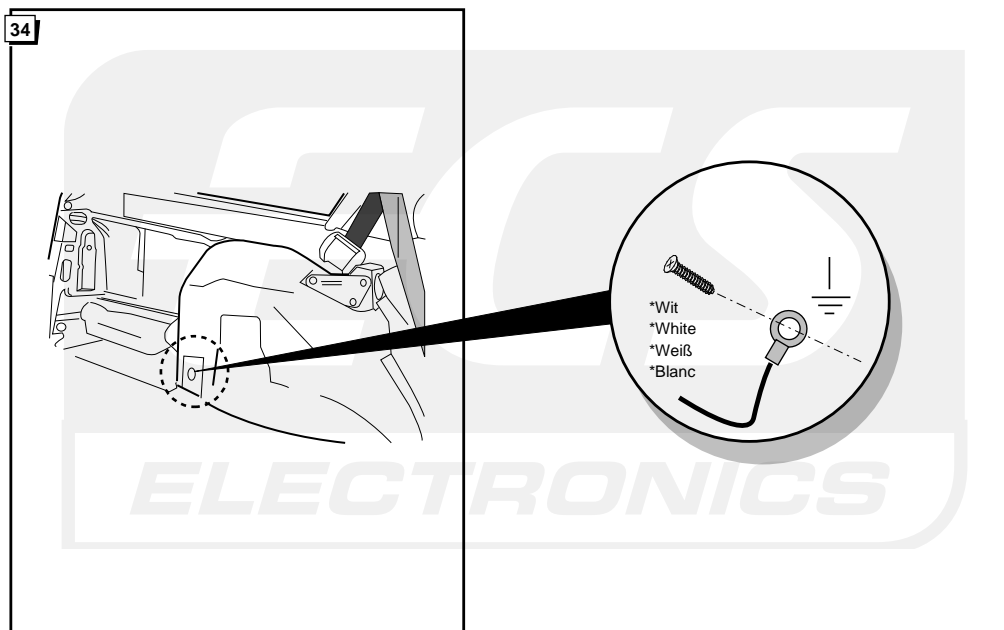

22A

*Rood/ Zwart
 *Red/ Black
 *Rot/ Schwarz
 *Rouge/ noir

22B

36	Kabelset-Wiring-harness-Kabelbaum-Faisceau		Zekering-Fuse-Sicherung-Fusible
Voor/before/vor/avant 12/94	Blauw-blue-blaue-bleu		grijs/groen-grey/green-grau/grün-gris/vert (28)
Zie-See-Sehen-Voir 37	Grijs-grey-grau-gris Zwart-black-schwarz-noir Bruin-brown-braun-marron		grijs/groen-grey/green-grau/grün-gris/vert (28) grijs/zwart-grey/black-grau/schwarz-gris/noir (18) grijs/rood-grey/red-grau/rot-gris/rouge (24)
12/94 - 5/97	Blauw-blue-blaue-bleu		groen/wit-green/white-grün/weiß-vert/blanc (17)
Zie-See-Sehen-Voir 38	Grijs-grey-grau-gris Zwart-black-schwarz-noir Bruin-brown-braun-marron		groen/wit-green/white-grün/weiß-vert/blanc (17) grijs/zwart-grey/black-grau/schwarz-gris/noir (16) grijs/rood-grey/red-grau/rot-gris/rouge (15)
Na/after/nach/après 5/97	Blauw-blue-blaue-bleu		groen/wit-green/white-grün/weiß-vert/blanc (26)
Zie-See-Sehen-Voir 39	Grijs-grey-grau-gris Zwart-black-schwarz-noir Bruin-brown-braun-marron		groen/wit-green/white-grün/weiß-vert/blanc (26) grijs/zwart-grey/black-grau/schwarz-gris/noir (25) grijs/rood-grey/red-grau/rot-gris/rouge (24)