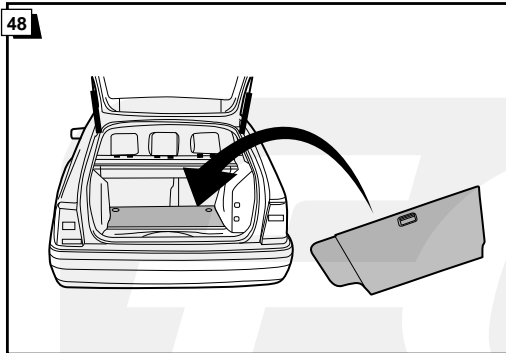

22A

*Rood/ Zwart
 *Red/ Black
 *Rot/ Schwarz
 *Rouge/ noir

22B

36	Kabelset-Wiring-harness-Kabelbaum-Faisceau		Zekering-Fuse-Sicherung-Fusible
Voor/before/vor/avant 12/94	Blauw-blue-blaue-bleu		grijs/groen-grey/green-grau/grün-gris/vert (28)
Zie-See-Sehen-Voir 37	Grijs-grey-grau-gris Zwart-black-schwarz-noir Bruin-brown-braun-marron		grijs/groen-grey/green-grau/grün-gris/vert (28) grijs/zwart-grey/black-grau/schwarz-gris/noir (18) grijs/rood-grey/red-grau/rot-gris/rouge (24)
12/94 - 5/97	Blauw-blue-blaue-bleu		groen/wit-green/white-grün/weiß-vert/blanc (17)
Zie-See-Sehen-Voir 38	Grijs-grey-grau-gris Zwart-black-schwarz-noir Bruin-brown-braun-marron		groen/wit-green/white-grün/weiß-vert/blanc (17) grijs/zwart-grey/black-grau/schwarz-gris/noir (16) grijs/rood-grey/red-grau/rot-gris/rouge (15)
Na/after/nach/après 5/97	Blauw-blue-blaue-bleu		groen/wit-green/white-grün/weiß-vert/blanc (26)
Zie-See-Sehen-Voir 39	Grijs-grey-grau-gris Zwart-black-schwarz-noir Bruin-brown-braun-marron		groen/wit-green/white-grün/weiß-vert/blanc (26) grijs/zwart-grey/black-grau/schwarz-gris/noir (25) grijs/rood-grey/red-grau/rot-gris/rouge (24)