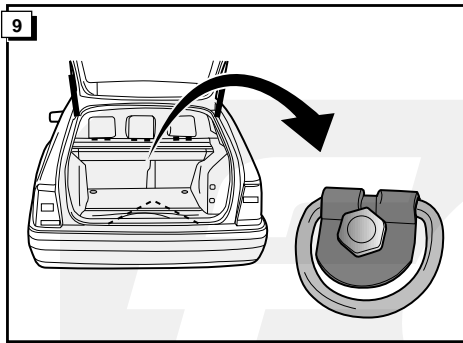

Montage-handleiding elektrokabelset voor
trekhaak met 12-N contactdoos
vlg. DIN/ISO norm 1724

Fitting instructions electric wiringkit
towbar with 12-N socket up to
DIN/ISO norm 1724

Einbauanleitung Elektrosatz
Anhängervorrichtung mit 12-N Steckdose
lt. DIN/ISO Norm 1724

Instructions de montage du faisceau
électrique pour crochet d'attelage
conforme à la norme DIN/ISO 1724
prise 12-N

MERCEDES W202 / S202

Bestel Nr.: MB-024-B

* Teilliste

* Liste de pieces

* Part list

* Onderdelenlijst