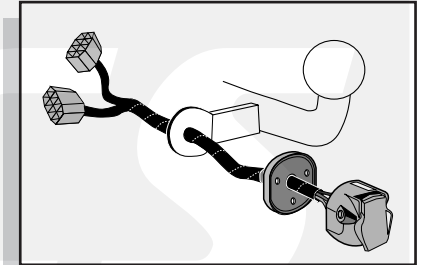

Montage-handleiding elektrokabelset voor
trekhaak met 12-N contactdoos
vlg. DIN/ISO norm 1724

Fitting instructions electric wiringkit
towbar with 12-N socket up to
DIN/ISO norm 1724

Einbauanleitung Elektrosatz
Anhängervorrichtung mit 12-N Steckdose
lt. DIN/ISO Norm 1724

Instructions de montage du faisceau
électrique pour crochet d'attelage
conforme à la norme DIN/ISO 1724
prise 12-N

MERCEDES W202 / S202

Bestel Nr.: MB-024-B

* Teilliste

* Liste de pieces

* Part list

* Onderdelenlijst