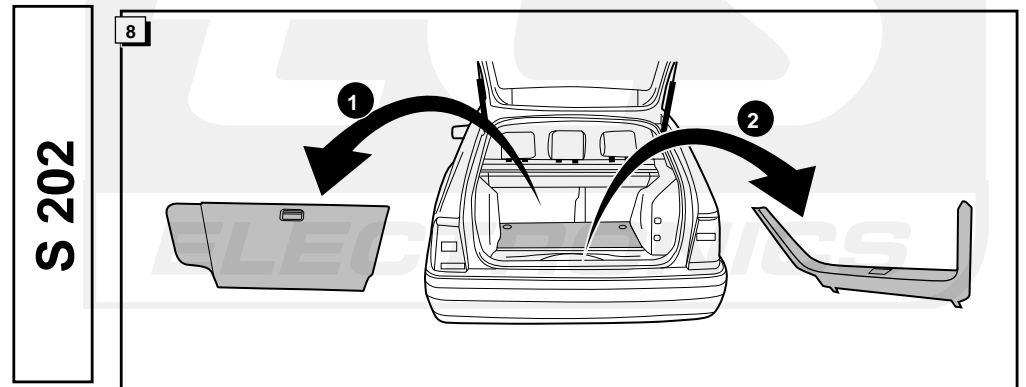

Montage-handleiding elektrokabelset voor
trekhaak met 12-N contactdoos
vlg. DIN/ISO norm 1724

Fitting instructions electric wiringkit
towbar with 12-N socket up to
DIN/ISO norm 1724

Einbauanleitung Elektrosatz
Anhängervorrichtung mit 12-N Steckdose
lt. DIN/ISO Norm 1724

Instructions de montage du faisceau
électrique pour crochet d'attelage
conforme à la norme DIN/ISO 1724
prise 12-N

MERCEDES W202 / S202

Bestel Nr.: MB-024-B

* Teilliste

* Liste de pieces

* Part list

* Onderdelenlijst