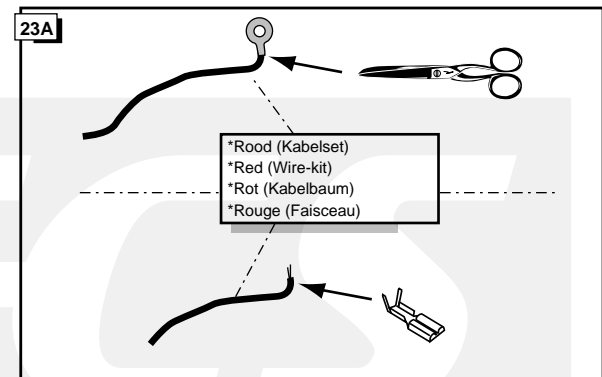

Montage-handleiding elektrokabelset voor
trekhaak met 12-N contactdoos
vlg. DIN/ISO norm 1724

Fitting instructions electric wiringkit
towbar with 12-N socket up to
DIN/ISO norm 1724

Einbauanleitung Elektrosatz
Anhängervorrichtung mit 12-N Steckdose
lt. DIN/ISO Norm 1724

Instructions de montage du faisceau
électrique pour crochet d'attelage
conforme à la norme DIN/ISO 1724
prise 12-N

MERCEDES W202 / S202

Bestel Nr.: MB-024-B

* Teilliste

* Liste de pieces

* Part list

* Onderdelenlijst

57

! **CONTROLEER FUNCTIES !**
CHECK FUNCTIONS !
FUNKTIONEN KONTROLIEREN !
CONTRÔLER LES FONCTIONS !

22

! * Indien niet aanwezig, handelingen volgens fig. 22A, 22B, 23A en 23B
 * If not present, use fig. 22A, 22B, 23A and 23B
 * Wenn nicht anwesend, Fig. 22A, 22B, 23A und 23B benutzen
 * Si absent, suivre le mode d'emploi à partir de la fig. 22A, 22B, 23A et 23B

22A

*Rood/ Zwart
 *Red/ Black
 *Rot/ Schwarz
 *Rouge/ noir

22B

36	Kabelset-Wiring-harness-Kabelbaum-Faisceau		Zekering-Fuse-Sicherung-Fusible
Voor/before/vor/avant 12/94	Blauw-blue-blaue-bleu		grijs/groen-grey/green-grau/grün-gris/vert (28)
Zie-See-Sehen-Voir 37	Grijs-grey-grau-gris Zwart-black-schwarz-noir Bruin-brown-braun-marron		grijs/groen-grey/green-grau/grün-gris/vert (28) grijs/zwart-grey/black-grau/schwarz-gris/noir (18) grijs/rood-grey/red-grau/rot-gris/rouge (24)
12/94 - 5/97	Blauw-blue-blaue-bleu		groen/wit-green/white-grün/weiß-vert/blanc (17)
Zie-See-Sehen-Voir 38	Grijs-grey-grau-gris Zwart-black-schwarz-noir Bruin-brown-braun-marron		groen/wit-green/white-grün/weiß-vert/blanc (17) grijs/zwart-grey/black-grau/schwarz-gris/noir (16) grijs/rood-grey/red-grau/rot-gris/rouge (15)
Na/after/nach/après 5/97	Blauw-blue-blaue-bleu		groen/wit-green/white-grün/weiß-vert/blanc (26)
Zie-See-Sehen-Voir 39	Grijs-grey-grau-gris Zwart-black-schwarz-noir Bruin-brown-braun-marron		groen/wit-green/white-grün/weiß-vert/blanc (26) grijs/zwart-grey/black-grau/schwarz-gris/noir (25) grijs/rood-grey/red-grau/rot-gris/rouge (24)