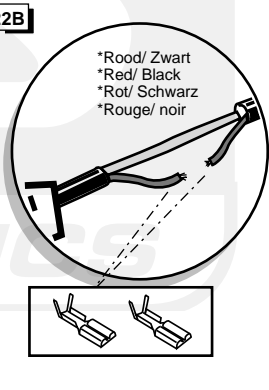

Montage-handleiding elektrokabelset voor
trekhaak met 12-N contactdoos
vlg. DIN/ISO norm 1724

Fitting instructions electric wiringkit
towbar with 12-N socket up to
DIN/ISO norm 1724

Einbauanleitung Elektrosatz
Anhängervorrichtung mit 12-N Steckdose
lt. DIN/ISO Norm 1724

Instructions de montage du faisceau
électrique pour crochet d'attelage
conforme à la norme DIN/ISO 1724
prise 12-N

MERCEDES W202 / S202

Bestel Nr.: MB-024-B

* Teilliste

* Liste de pieces

* Part list

* Onderdelenlijst

57

! **CONTROLEER FUNCTIES !**
CHECK FUNCTIONS !
FUNKTIONEN KONTROLIEREN !
CONTRÔLER LES FONCTIONS !

22

! * Indien niet aanwezig, handelingen volgens fig. 22A, 22B, 23A en 23B
 * If not present, use fig. 22A, 22B, 23A and 23B
 * Wenn nicht anwesend, Fig. 22A, 22B, 23A und 23B benutzen
 * Si absent, suivre le mode d'emploi à partir de la fig. 22A, 22B, 23A et 23B

22A

*Rood/ Zwart
 *Red/ Black
 *Rot/ Schwarz
 *Rouge/ noir

22B

36	Kabelset-Wiring-harness-Kabelbaum-Faisceau		Zekering-Fuse-Sicherung-Fusible
Voor/before/vor/avant 12/94	Blauw-blue-blaue-bleu		grijs/groen-grey/green-grau/grün-gris/vert (28)
Zie-See-Sehen-Voir 37	Grijs-grey-grau-gris Zwart-black-schwarz-noir Bruin-brown-braun-marron		grijs/groen-grey/green-grau/grün-gris/vert (28) grijs/zwart-grey/black-grau/schwarz-gris/noir (18) grijs/rood-grey/red-grau/rot-gris/rouge (24)
12/94 - 5/97	Blauw-blue-blaue-bleu		groen/wit-green/white-grün/weiß-vert/blanc (17)
Zie-See-Sehen-Voir 38	Grijs-grey-grau-gris Zwart-black-schwarz-noir Bruin-brown-braun-marron		groen/wit-green/white-grün/weiß-vert/blanc (17) grijs/zwart-grey/black-grau/schwarz-gris/noir (16) grijs/rood-grey/red-grau/rot-gris/rouge (15)
Na/after/nach/après 5/97	Blauw-blue-blaue-bleu		groen/wit-green/white-grün/weiß-vert/blanc (26)
Zie-See-Sehen-Voir 39	Grijs-grey-grau-gris Zwart-black-schwarz-noir Bruin-brown-braun-marron		groen/wit-green/white-grün/weiß-vert/blanc (26) grijs/zwart-grey/black-grau/schwarz-gris/noir (25) grijs/rood-grey/red-grau/rot-gris/rouge (24)