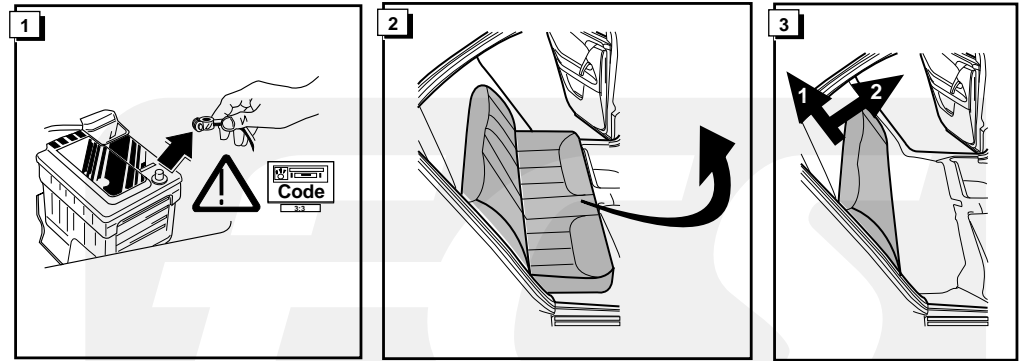

Montage-handleiding elektrokabelset voor
trekhaak met 12-N contactdoos
vlg. DIN/ISO norm 1724

Fitting instructions electric wiringkit
towbar with 12-N socket up to
DIN/ISO norm 1724

Einbauanleitung Elektrosatz
Anhängervorrichtung mit 12-N Steckdose
lt. DIN/ISO Norm 1724

Instructions de montage du faisceau
électrique pour crochet d'attelage
conforme à la norme DIN/ISO 1724
prise 12-N

MERCEDES W202 / S202

Bestel Nr.: MB-024-B

* Teilliste

* Liste de pieces

* Part list

* Onderdelenlijst