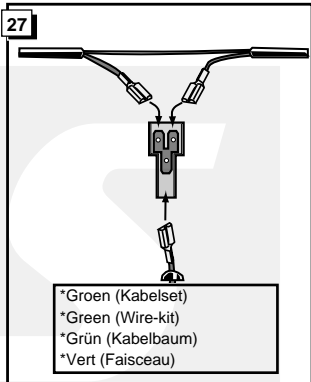

Montage-handleiding elektrokabelset voor
trekhaak met 12-N contactdoos
vlg. DIN/ISO norm 1724

Fitting instructions electric wiringkit
towbar with 12-N socket up to
DIN/ISO norm 1724

Einbauanleitung Elektrosatz
Anhängervorrichtung mit 12-N Steckdose
lt. DIN/ISO Norm 1724

Instructions de montage du faisceau
électrique pour crochet d'attelage
conforme à la norme DIN/ISO 1724
prise 12-N

MERCEDES W202 / S202

Bestel Nr.: MB-024-B

* Teilliste

* Liste de pieces

* Part list

* Onderdelenlijst

57

! **CONTROLEER FUNCTIES !**
CHECK FUNCTIONS !
FUNKTIONEN KONTROLIEREN !
CONTRÔLER LES FONCTIONS !

22

! * Indien niet aanwezig, handelingen volgens fig. 22A, 22B, 23A en 23B
 * If not present, use fig. 22A, 22B, 23A and 23B
 * Wenn nicht anwesend, Fig. 22A, 22B, 23A und 23B benutzen
 * Si absent, suivre le mode d'emploi à partir de la fig. 22A, 22B, 23A et 23B

22A

*Rood/ Zwart
 *Red/ Black
 *Rot/ Schwarz
 *Rouge/ noir

22B

36	Kabelset-Wiring-harness-Kabelbaum-Faisceau		Zekering-Fuse-Sicherung-Fusible
Voor/before/vor/avant 12/94	Blauw-blue-blaue-bleu		grijs/groen-grey/green-grau/grün-gris/vert (28)
Zie-See-Sehen-Voir 37	Grijs-grey-grau-gris Zwart-black-schwarz-noir Bruin-brown-braun-marron		grijs/groen-grey/green-grau/grün-gris/vert (28) grijs/zwart-grey/black-grau/schwarz-gris/noir (18) grijs/rood-grey/red-grau/rot-gris/rouge (24)
12/94 - 5/97	Blauw-blue-blaue-bleu		groen/wit-green/white-grün/weiß-vert/blanc (17)
Zie-See-Sehen-Voir 38	Grijs-grey-grau-gris Zwart-black-schwarz-noir Bruin-brown-braun-marron		groen/wit-green/white-grün/weiß-vert/blanc (17) grijs/zwart-grey/black-grau/schwarz-gris/noir (16) grijs/rood-grey/red-grau/rot-gris/rouge (15)
Na/after/nach/après 5/97	Blauw-blue-blaue-bleu		groen/wit-green/white-grün/weiß-vert/blanc (26)
Zie-See-Sehen-Voir 39	Grijs-grey-grau-gris Zwart-black-schwarz-noir Bruin-brown-braun-marron		groen/wit-green/white-grün/weiß-vert/blanc (26) grijs/zwart-grey/black-grau/schwarz-gris/noir (25) grijs/rood-grey/red-grau/rot-gris/rouge (24)