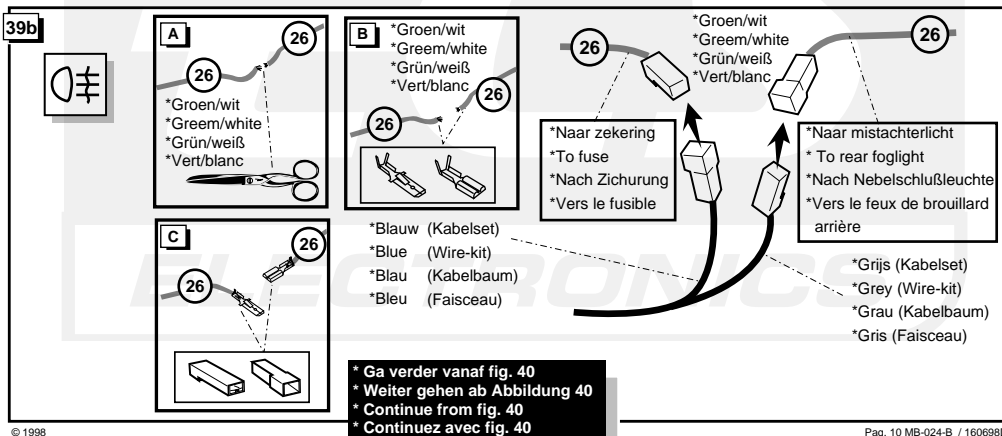

Montage-handleiding elektrokabelset voor
trekhaak met 12-N contactdoos
vlg. DIN/ISO norm 1724

Fitting instructions electric wiringkit
towbar with 12-N socket up to
DIN/ISO norm 1724

Einbauanleitung Elektrosatz
Anhängervorrichtung mit 12-N Steckdose
lt. DIN/ISO Norm 1724

Instructions de montage du faisceau
électrique pour crochet d'attelage
conforme à la norme DIN/ISO 1724
prise 12-N

MERCEDES W202 / S202

Bestel Nr.: MB-024-B

* Teilliste

* Liste de pieces

* Part list

* Onderdelenlijst

57

! **CONTROLEER FUNCTIES !**
CHECK FUNCTIONS !
FUNKTIONEN KONTROLIEREN !
CONTRÔLER LES FONCTIONS !

22

! * Indien niet aanwezig, handelingen volgens fig. 22A, 22B, 23A en 23B
 * If not present, use fig. 22A, 22B, 23A and 23B
 * Wenn nicht anwesend, Fig. 22A, 22B, 23A und 23B benutzen
 * Si absent, suivre le mode d'emploi à partir de la fig. 22A, 22B, 23A et 23B

22A

*Rood/ Zwart
 *Red/ Black
 *Rot/ Schwarz
 *Rouge/ noir

22B

36	Kabelset-Wiring-harness-Kabelbaum-Faisceau		Zekering-Fuse-Sicherung-Fusible
Voor/before/vor/avant 12/94	Blauw-blue-blaue-bleu		grijs/groen-grey/green-grau/grün-gris/vert (28)
Zie-See-Sehen-Voir 37	Grijs-grey-grau-gris Zwart-black-schwarz-noir Bruin-brown-braun-marron		grijs/groen-grey/green-grau/grün-gris/vert (28) grijs/zwart-grey/black-grau/schwarz-gris/noir (18) grijs/rood-grey/red-grau/rot-gris/rouge (24)
12/94 - 5/97	Blauw-blue-blaue-bleu		groen/wit-green/white-grün/weiß-vert/blanc (17)
Zie-See-Sehen-Voir 38	Grijs-grey-grau-gris Zwart-black-schwarz-noir Bruin-brown-braun-marron		groen/wit-green/white-grün/weiß-vert/blanc (17) grijs/zwart-grey/black-grau/schwarz-gris/noir (16) grijs/rood-grey/red-grau/rot-gris/rouge (15)
Na/after/nach/après 5/97	Blauw-blue-blaue-bleu		groen/wit-green/white-grün/weiß-vert/blanc (26)
Zie-See-Sehen-Voir 39	Grijs-grey-grau-gris Zwart-black-schwarz-noir Bruin-brown-braun-marron		groen/wit-green/white-grün/weiß-vert/blanc (26) grijs/zwart-grey/black-grau/schwarz-gris/noir (25) grijs/rood-grey/red-grau/rot-gris/rouge (24)