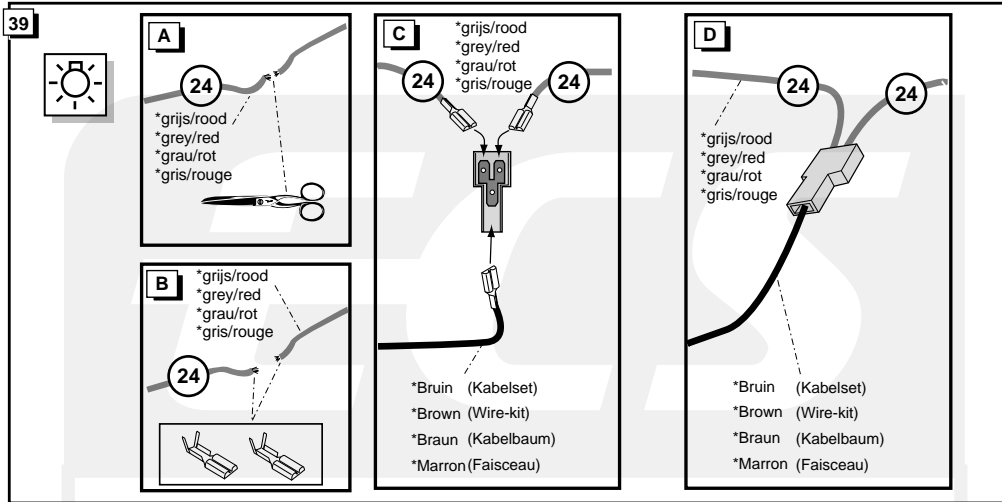

Montage-handleiding elektrokabelset voor
trekhaak met 12-N contactdoos
vlg. DIN/ISO norm 1724

Fitting instructions electric wiringkit
towbar with 12-N socket up to
DIN/ISO norm 1724

Einbauanleitung Elektrosatz
Anhängervorrichtung mit 12-N Steckdose
lt. DIN/ISO Norm 1724

Instructions de montage du faisceau
électrique pour crochet d'attelage
conforme à la norme DIN/ISO 1724
prise 12-N

MERCEDES W202 / S202

Bestel Nr.: MB-024-B

* Teilliste

* Liste de pieces

* Part list

* Onderdelenlijst

22A

*Rood/ Zwart
 *Red/ Black
 *Rot/ Schwarz
 *Rouge/ noir

22B

36	Kabelset-Wiring-harness-Kabelbaum-Faisceau		Zekering-Fuse-Sicherung-Fusible
Voor/before/vor/avant 12/94	Blauw-blue-blaue-bleu		grijs/groen-grey/green-grau/grün-gris/vert (28)
Zie-See-Sehen-Voir 37	Grijs-grey-grau-gris Zwart-black-schwarz-noir Bruin-brown-braun-marron		grijs/groen-grey/green-grau/grün-gris/vert (28) grijs/zwart-grey/black-grau/schwarz-gris/noir (18) grijs/rood-grey/red-grau/rot-gris/rouge (24)
12/94 - 5/97	Blauw-blue-blaue-bleu		groen/wit-green/white-grün/weiß-vert/blanc (17)
Zie-See-Sehen-Voir 38	Grijs-grey-grau-gris Zwart-black-schwarz-noir Bruin-brown-braun-marron		groen/wit-green/white-grün/weiß-vert/blanc (17) grijs/zwart-grey/black-grau/schwarz-gris/noir (16) grijs/rood-grey/red-grau/rot-gris/rouge (15)
Na/after/nach/après 5/97	Blauw-blue-blaue-bleu		groen/wit-green/white-grün/weiß-vert/blanc (26)
Zie-See-Sehen-Voir 39	Grijs-grey-grau-gris Zwart-black-schwarz-noir Bruin-brown-braun-marron		groen/wit-green/white-grün/weiß-vert/blanc (26) grijs/zwart-grey/black-grau/schwarz-gris/noir (25) grijs/rood-grey/red-grau/rot-gris/rouge (24)