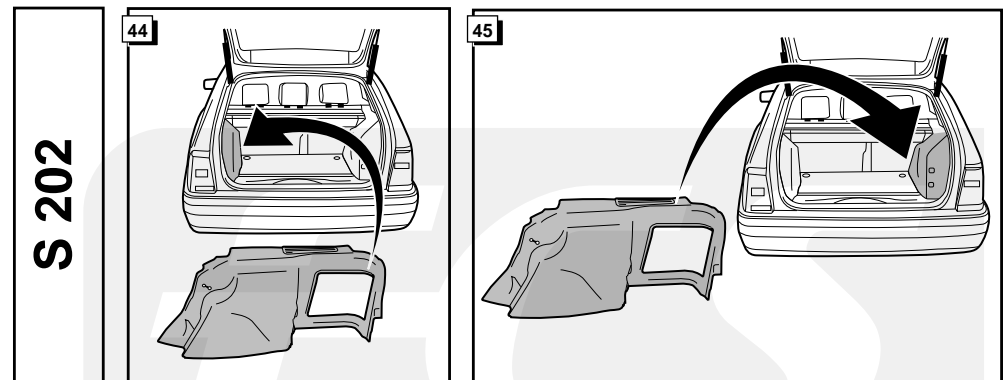

22A

*Rood/ Zwart
 *Red/ Black
 *Rot/ Schwarz
 *Rouge/ noir

22B

36	Kabelset-Wiring-harness-Kabelbaum-Faisceau		Zekering-Fuse-Sicherung-Fusible
Voor/before/vor/avant 12/94	Blauw-blue-blaue-bleu		grijs/groen-grey/green-grau/grün-gris/vert (28)
Zie-See-Sehen-Voir 37	Grijs-grey-grau-gris Zwart-black-schwarz-noir Bruin-brown-braun-marron		grijs/groen-grey/green-grau/grün-gris/vert (28) grijs/zwart-grey/black-grau/schwarz-gris/noir (18) grijs/rood-grey/red-grau/rot-gris/rouge (24)
12/94 - 5/97	Blauw-blue-blaue-bleu		groen/wit-green/white-grün/weiß-vert/blanc (17)
Zie-See-Sehen-Voir 38	Grijs-grey-grau-gris Zwart-black-schwarz-noir Bruin-brown-braun-marron		groen/wit-green/white-grün/weiß-vert/blanc (17) grijs/zwart-grey/black-grau/schwarz-gris/noir (16) grijs/rood-grey/red-grau/rot-gris/rouge (15)
Na/after/nach/après 5/97	Blauw-blue-blaue-bleu		groen/wit-green/white-grün/weiß-vert/blanc (26)
Zie-See-Sehen-Voir 39	Grijs-grey-grau-gris Zwart-black-schwarz-noir Bruin-brown-braun-marron		groen/wit-green/white-grün/weiß-vert/blanc (26) grijs/zwart-grey/black-grau/schwarz-gris/noir (25) grijs/rood-grey/red-grau/rot-gris/rouge (24)