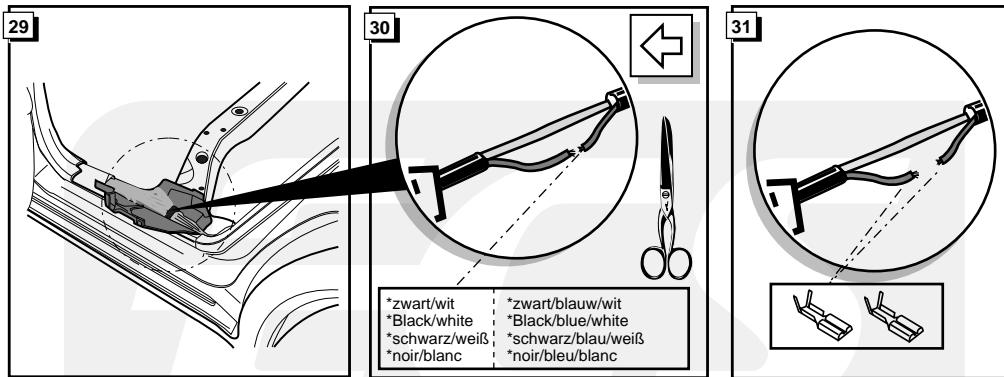

22A

*Rood/ Zwart
 *Red/ Black
 *Rot/ Schwarz
 *Rouge/ noir

22B

36	Kabelset-Wiring-harness-Kabelbaum-Faisceau		Zekering-Fuse-Sicherung-Fusible
Voor/before/vor/avant 12/94	Blauw-blue-blaue-bleu		grijs/groen-grey/green-grau/grün-gris/vert (28)
Zie-See-Sehen-Voir 37	Grijs-grey-grau-gris Zwart-black-schwarz-noir Bruin-brown-braun-marron		grijs/groen-grey/green-grau/grün-gris/vert (28) grijs/zwart-grey/black-grau/schwarz-gris/noir (18) grijs/rood-grey/red-grau/rot-gris/rouge (24)
12/94 - 5/97	Blauw-blue-blaue-bleu		groen/wit-green/white-grün/weiß-vert/blanc (17)
Zie-See-Sehen-Voir 38	Grijs-grey-grau-gris Zwart-black-schwarz-noir Bruin-brown-braun-marron		groen/wit-green/white-grün/weiß-vert/blanc (17) grijs/zwart-grey/black-grau/schwarz-gris/noir (16) grijs/rood-grey/red-grau/rot-gris/rouge (15)
Na/after/nach/après 5/97	Blauw-blue-blaue-bleu		groen/wit-green/white-grün/weiß-vert/blanc (26)
Zie-See-Sehen-Voir 39	Grijs-grey-grau-gris Zwart-black-schwarz-noir Bruin-brown-braun-marron		groen/wit-green/white-grün/weiß-vert/blanc (26) grijs/zwart-grey/black-grau/schwarz-gris/noir (25) grijs/rood-grey/red-grau/rot-gris/rouge (24)