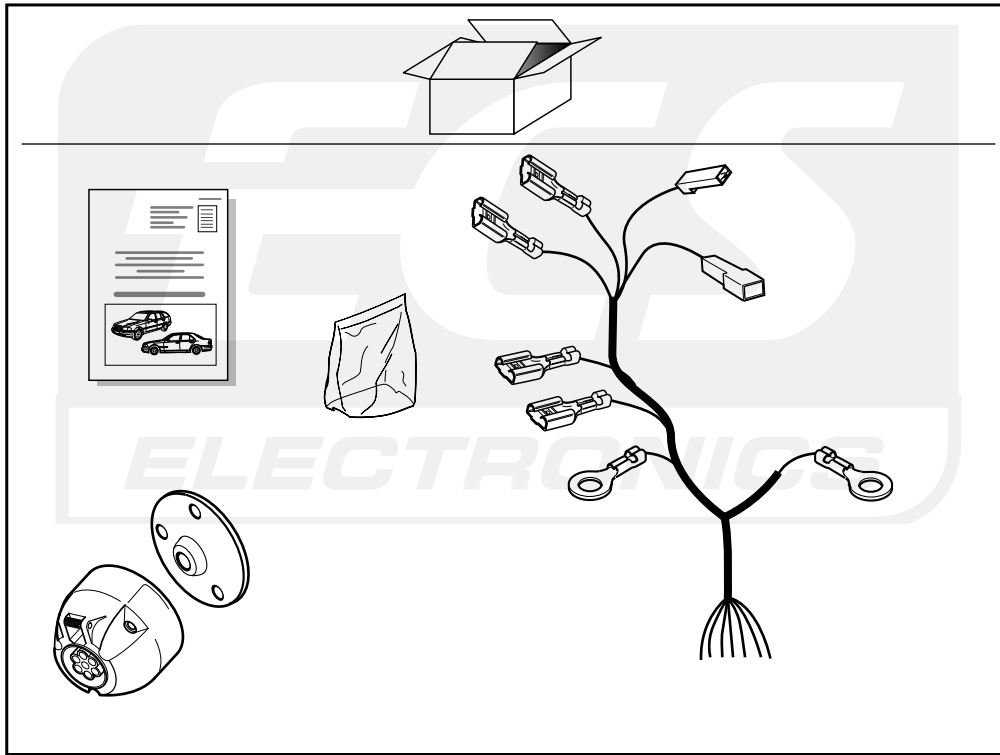

Montage-handleiding elektrokabelset voor
trekhaak met 12-N contactdoos
vlg. DIN/ISO norm 1724

Fitting instructions electric wiringkit
towbar with 12-N socket up to
DIN/ISO norm 1724

Einbauanleitung Elektrosatz
Anhängervorrichtung mit 12-N Steckdose
lt. DIN/ISO Norm 1724

Instructions de montage du faisceau
électrique pour crochet d'attelage
conforme à la norme DIN/ISO 1724
prise 12-N

MERCEDES W202 / S202

Bestel Nr.: MB-024-B

* Teilliste

* Liste de pieces

* Part list

* Onderdelenlijst