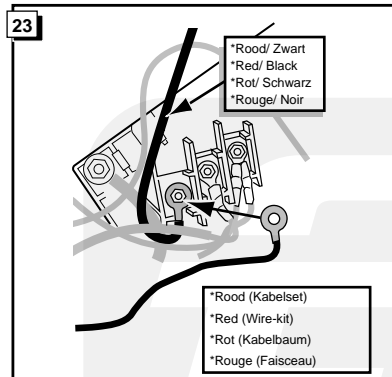

Montage-handleiding elektrokabelset voor
trekhaak met 12-N contactdoos
vlg. DIN/ISO norm 1724

Fitting instructions electric wiringkit
towbar with 12-N socket up to
DIN/ISO norm 1724

Einbauanleitung Elektrosatz
Anhängervorrichtung mit 12-N Steckdose
lt. DIN/ISO Norm 1724

Instructions de montage du faisceau
électrique pour crochet d'attelage
conforme à la norme DIN/ISO 1724
prise 12-N

MERCEDES W202 / S202

Bestel Nr.: MB-024-B

* Teilliste

* Liste de pieces

* Part list

* Onderdelenlijst

21

NL GB D FR

1 = L	GEEL	YELLOW	GELB	JAUNE
2 = 54-G	BLAUW	BLUE	BLAU	BLEU
3 = 31	WIT	WHITE	WEIß	BLANC
4 = R	GROEN	GREEN	GRÜN	VERT
5 = 58-R	BRUIN	BROWN	BRAUN	MARRON
6 = 54	ROOD	RED	ROT	ROUGE
7 = 58-L	ZWART	BLACK	SCHWARZ	NOIR
8 = 58-B	GRIJS	GREY	GRAU	GRIS

22A

*Rood/ Zwart
 *Red/ Black
 *Rot/ Schwarz
 *Rouge/ noir

22B

36	Kabelset-Wiring-harness-Kabelbaum-Faisceau		Zekering-Fuse-Sicherung-Fusible
Voor/before/vor/avant 12/94	Blauw-blue-blaue-bleu		grijs/groen-grey/green-grau/grün-gris/vert (28)
Zie-See-Sehen-Voir 37	Grijs-grey-grau-gris Zwart-black-schwarz-noir Bruin-brown-braun-marron		grijs/groen-grey/green-grau/grün-gris/vert (28) grijs/zwart-grey/black-grau/schwarz-gris/noir (18) grijs/rood-grey/red-grau/rot-gris/rouge (24)
12/94 - 5/97	Blauw-blue-blaue-bleu		groen/wit-green/white-grün/weiß-vert/blanc (17)
Zie-See-Sehen-Voir 38	Grijs-grey-grau-gris Zwart-black-schwarz-noir Bruin-brown-braun-marron		groen/wit-green/white-grün/weiß-vert/blanc (17) grijs/zwart-grey/black-grau/schwarz-gris/noir (16) grijs/rood-grey/red-grau/rot-gris/rouge (15)
Na/after/nach/après 5/97	Blauw-blue-blaue-bleu		groen/wit-green/white-grün/weiß-vert/blanc (26)
Zie-See-Sehen-Voir 39	Grijs-grey-grau-gris Zwart-black-schwarz-noir Bruin-brown-braun-marron		groen/wit-green/white-grün/weiß-vert/blanc (26) grijs/zwart-grey/black-grau/schwarz-gris/noir (25) grijs/rood-grey/red-grau/rot-gris/rouge (24)