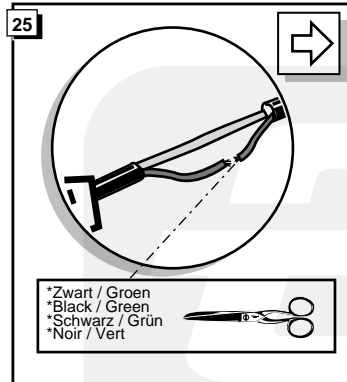

22A

*Rood/ Zwart
 *Red/ Black
 *Rot/ Schwarz
 *Rouge/ noir

22B

36	Kabelset-Wiring-harness-Kabelbaum-Faisceau		Zekering-Fuse-Sicherung-Fusible
Voor/before/vor/avant 12/94	Blauw-blue-blaue-bleu		grijs/groen-grey/green-grau/grün-gris/vert (28)
Zie-See-Sehen-Voir 37	Grijs-grey-grau-gris Zwart-black-schwarz-noir Bruin-brown-braun-marron		grijs/groen-grey/green-grau/grün-gris/vert (28) grijs/zwart-grey/black-grau/schwarz-gris/noir (18) grijs/rood-grey/red-grau/rot-gris/rouge (24)
12/94 - 5/97	Blauw-blue-blaue-bleu		groen/wit-green/white-grün/weiß-vert/blanc (17)
Zie-See-Sehen-Voir 38	Grijs-grey-grau-gris Zwart-black-schwarz-noir Bruin-brown-braun-marron		groen/wit-green/white-grün/weiß-vert/blanc (17) grijs/zwart-grey/black-grau/schwarz-gris/noir (16) grijs/rood-grey/red-grau/rot-gris/rouge (15)
Na/after/nach/après 5/97	Blauw-blue-blaue-bleu		groen/wit-green/white-grün/weiß-vert/blanc (26)
Zie-See-Sehen-Voir 39	Grijs-grey-grau-gris Zwart-black-schwarz-noir Bruin-brown-braun-marron		groen/wit-green/white-grün/weiß-vert/blanc (26) grijs/zwart-grey/black-grau/schwarz-gris/noir (25) grijs/rood-grey/red-grau/rot-gris/rouge (24)