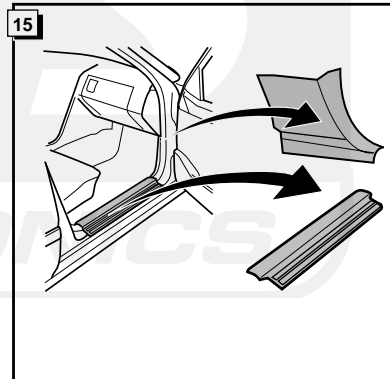

Montage-handleiding elektrokabelset voor
trekhaak met 12-N contactdoos
vlg. DIN/ISO norm 1724

Fitting instructions electric wiringkit
towbar with 12-N socket up to
DIN/ISO norm 1724

Einbauanleitung Elektrosatz
Anhängervorrichtung mit 12-N Steckdose
lt. DIN/ISO Norm 1724

Instructions de montage du faisceau
électrique pour crochet d'attelage
conforme à la norme DIN/ISO 1724
prise 12-N

MERCEDES W202 / S202

Bestel Nr.: MB-024-B

* Teilliste

* Liste de pieces

* Part list

* Onderdelenlijst