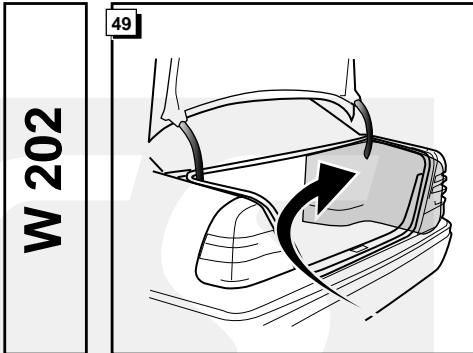

22A

*Rood/ Zwart
 *Red/ Black
 *Rot/ Schwarz
 *Rouge/ noir

22B

36	Kabelset-Wiring-harness-Kabelbaum-Faisceau		Zekering-Fuse-Sicherung-Fusible
Voor/before/vor/avant 12/94	Blauw-blue-blaue-bleu		grijs/groen-grey/green-grau/grün-gris/vert (28)
Zie-See-Sehen-Voir 37	Grijs-grey-grau-gris Zwart-black-schwarz-noir Bruin-brown-braun-marron		grijs/groen-grey/green-grau/grün-gris/vert (28) grijs/zwart-grey/black-grau/schwarz-gris/noir (18) grijs/rood-grey/red-grau/rot-gris/rouge (24)
12/94 - 5/97	Blauw-blue-blaue-bleu		groen/wit-green/white-grün/weiß-vert/blanc (17)
Zie-See-Sehen-Voir 38	Grijs-grey-grau-gris Zwart-black-schwarz-noir Bruin-brown-braun-marron		groen/wit-green/white-grün/weiß-vert/blanc (17) grijs/zwart-grey/black-grau/schwarz-gris/noir (16) grijs/rood-grey/red-grau/rot-gris/rouge (15)
Na/after/nach/après 5/97	Blauw-blue-blaue-bleu		groen/wit-green/white-grün/weiß-vert/blanc (26)
Zie-See-Sehen-Voir 39	Grijs-grey-grau-gris Zwart-black-schwarz-noir Bruin-brown-braun-marron		groen/wit-green/white-grün/weiß-vert/blanc (26) grijs/zwart-grey/black-grau/schwarz-gris/noir (25) grijs/rood-grey/red-grau/rot-gris/rouge (24)