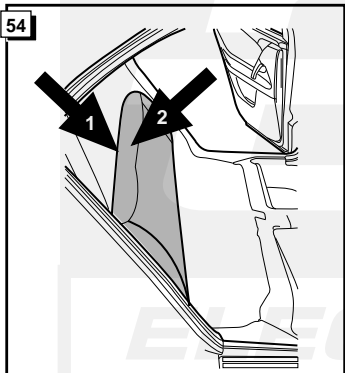

22A

*Rood/ Zwart
 *Red/ Black
 *Rot/ Schwarz
 *Rouge/ noir

22B

36	Kabelset-Wiring-harness-Kabelbaum-Faisceau		Zekering-Fuse-Sicherung-Fusible
Voor/before/vor/avant 12/94	Blauw-blue-blaue-bleu		grijs/groen-grey/green-grau/grün-gris/vert (28)
Zie-See-Sehen-Voir 37	Grijs-grey-grau-gris Zwart-black-schwarz-noir Bruin-brown-braun-marron		grijs/groen-grey/green-grau/grün-gris/vert (28) grijs/zwart-grey/black-grau/schwarz-gris/noir (18) grijs/rood-grey/red-grau/rot-gris/rouge (24)
12/94 - 5/97	Blauw-blue-blaue-bleu		groen/wit-green/white-grün/weiß-vert/blanc (17)
Zie-See-Sehen-Voir 38	Grijs-grey-grau-gris Zwart-black-schwarz-noir Bruin-brown-braun-marron		groen/wit-green/white-grün/weiß-vert/blanc (17) grijs/zwart-grey/black-grau/schwarz-gris/noir (16) grijs/rood-grey/red-grau/rot-gris/rouge (15)
Na/after/nach/après 5/97	Blauw-blue-blaue-bleu		groen/wit-green/white-grün/weiß-vert/blanc (26)
Zie-See-Sehen-Voir 39	Grijs-grey-grau-gris Zwart-black-schwarz-noir Bruin-brown-braun-marron		groen/wit-green/white-grün/weiß-vert/blanc (26) grijs/zwart-grey/black-grau/schwarz-gris/noir (25) grijs/rood-grey/red-grau/rot-gris/rouge (24)