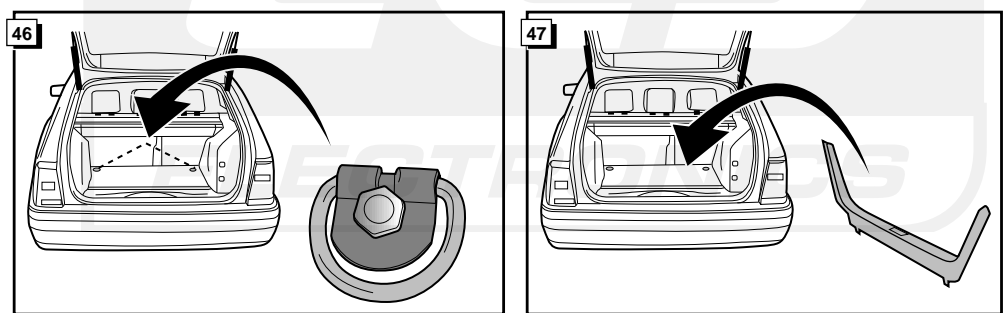

22A

*Rood/ Zwart
 *Red/ Black
 *Rot/ Schwarz
 *Rouge/ noir

22B

36	Kabelset-Wiring-harness-Kabelbaum-Faisceau		Zekering-Fuse-Sicherung-Fusible
Voor/before/vor/avant 12/94	Blauw-blue-blaue-bleu		grijs/groen-grey/green-grau/grün-gris/vert (28)
Zie-See-Sehen-Voir 37	Grijs-grey-grau-gris Zwart-black-schwarz-noir Bruin-brown-braun-marron		grijs/groen-grey/green-grau/grün-gris/vert (28) grijs/zwart-grey/black-grau/schwarz-gris/noir (18) grijs/rood-grey/red-grau/rot-gris/rouge (24)
12/94 - 5/97	Blauw-blue-blaue-bleu		groen/wit-green/white-grün/weiß-vert/blanc (17)
Zie-See-Sehen-Voir 38	Grijs-grey-grau-gris Zwart-black-schwarz-noir Bruin-brown-braun-marron		groen/wit-green/white-grün/weiß-vert/blanc (17) grijs/zwart-grey/black-grau/schwarz-gris/noir (16) grijs/rood-grey/red-grau/rot-gris/rouge (15)
Na/after/nach/après 5/97	Blauw-blue-blaue-bleu		groen/wit-green/white-grün/weiß-vert/blanc (26)
Zie-See-Sehen-Voir 39	Grijs-grey-grau-gris Zwart-black-schwarz-noir Bruin-brown-braun-marron		groen/wit-green/white-grün/weiß-vert/blanc (26) grijs/zwart-grey/black-grau/schwarz-gris/noir (25) grijs/rood-grey/red-grau/rot-gris/rouge (24)