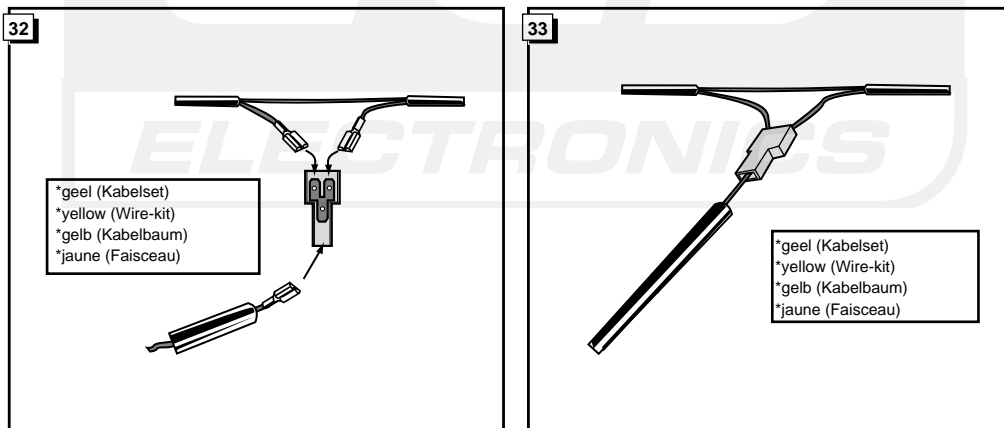

Montage-handleiding elektrokabelset voor
trekhaak met 12-N contactdoos
vlg. DIN/ISO norm 1724

Fitting instructions electric wiringkit
towbar with 12-N socket up to
DIN/ISO norm 1724

Einbauanleitung Elektrosatz
Anhängervorrichtung mit 12-N Steckdose
lt. DIN/ISO Norm 1724

Instructions de montage du faisceau
électrique pour crochet d'attelage
conforme à la norme DIN/ISO 1724
prise 12-N

MERCEDES W202 / S202

Bestel Nr.: MB-024-B

* Teilliste

* Liste de pieces

* Part list

* Onderdelenlijst

22A

*Rood/ Zwart
 *Red/ Black
 *Rot/ Schwarz
 *Rouge/ noir

22B

36	Kabelset-Wiring-harness-Kabelbaum-Faisceau		Zekering-Fuse-Sicherung-Fusible
Voor/before/vor/avant 12/94	Blauw-blue-blaue-bleu		grijs/groen-grey/green-grau/grün-gris/vert (28)
Zie-See-Sehen-Voir 37	Grijs-grey-grau-gris Zwart-black-schwarz-noir Bruin-brown-braun-marron		grijs/groen-grey/green-grau/grün-gris/vert (28) grijs/zwart-grey/black-grau/schwarz-gris/noir (18) grijs/rood-grey/red-grau/rot-gris/rouge (24)
12/94 - 5/97	Blauw-blue-blaue-bleu		groen/wit-green/white-grün/weiß-vert/blanc (17)
Zie-See-Sehen-Voir 38	Grijs-grey-grau-gris Zwart-black-schwarz-noir Bruin-brown-braun-marron		groen/wit-green/white-grün/weiß-vert/blanc (17) grijs/zwart-grey/black-grau/schwarz-gris/noir (16) grijs/rood-grey/red-grau/rot-gris/rouge (15)
Na/after/nach/après 5/97	Blauw-blue-blaue-bleu		groen/wit-green/white-grün/weiß-vert/blanc (26)
Zie-See-Sehen-Voir 39	Grijs-grey-grau-gris Zwart-black-schwarz-noir Bruin-brown-braun-marron		groen/wit-green/white-grün/weiß-vert/blanc (26) grijs/zwart-grey/black-grau/schwarz-gris/noir (25) grijs/rood-grey/red-grau/rot-gris/rouge (24)