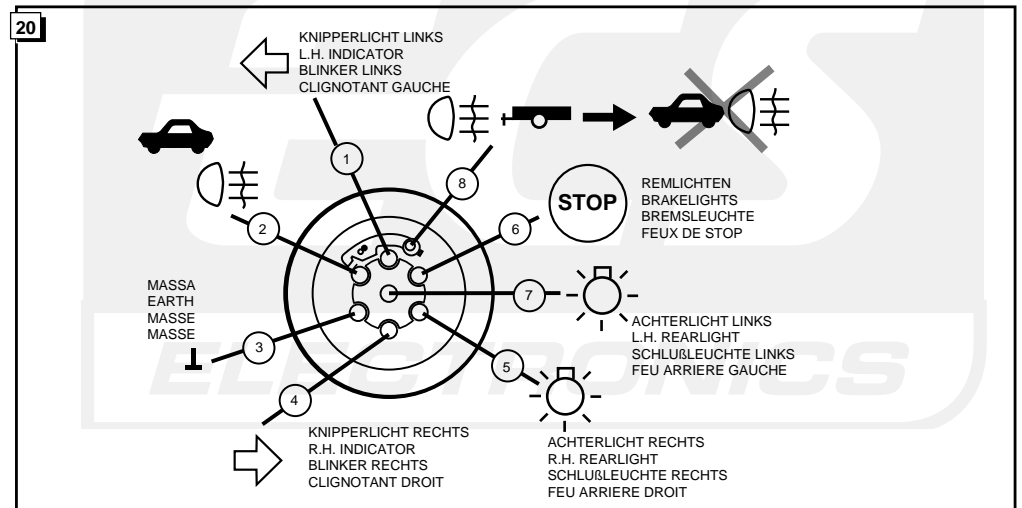

Montage-handleiding elektrokabelset voor
trekhaak met 12-N contactdoos
vlg. DIN/ISO norm 1724

Fitting instructions electric wiringkit
towbar with 12-N socket up to
DIN/ISO norm 1724

Einbauanleitung Elektrosatz
Anhängervorrichtung mit 12-N Steckdose
lt. DIN/ISO Norm 1724

Instructions de montage du faisceau
électrique pour crochet d'attelage
conforme à la norme DIN/ISO 1724
prise 12-N

MERCEDES W202 / S202

Bestel Nr.: MB-024-B

* Teilliste

* Liste de pieces

* Part list

* Onderdelenlijst

21

NL GB D FR

1 = L	GEEL	YELLOW	GELB	JAUNE
2 = 54-G	BLAUW	BLUE	BLAU	BLEU
3 = 31	WIT	WHITE	WEIß	BLANC
4 = R	GROEN	GREEN	GRÜN	VERT
5 = 58-R	BRUIN	BROWN	BRAUN	MARRON
6 = 54	ROOD	RED	ROT	ROUGE
7 = 58-L	ZWART	BLACK	SCHWARZ	NOIR
8 = 58-B	GRIJS	GREY	GRAU	GRIS