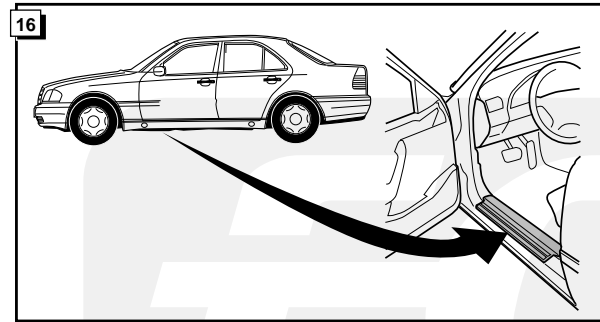

Montage-handleiding elektrokabelset voor
trekhaak met 12-N contactdoos
vlg. DIN/ISO norm 1724

Fitting instructions electric wiringkit
towbar with 12-N socket up to
DIN/ISO norm 1724

Einbauanleitung Elektrosatz
Anhängervorrichtung mit 12-N Steckdose
lt. DIN/ISO Norm 1724

Instructions de montage du faisceau
électrique pour crochet d'attelage
conforme à la norme DIN/ISO 1724
prise 12-N

MERCEDES W202 / S202

Bestel Nr.: MB-024-B

* Teilliste

* Liste de pieces

* Part list

* Onderdelenlijst