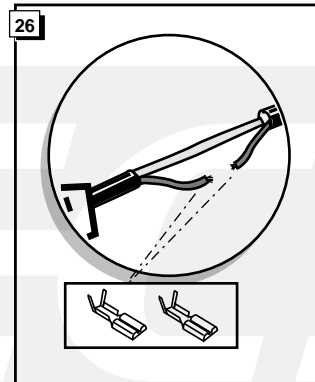

Montage-handleiding elektrokabelset voor
trekhaak met 12-N contactdoos
vlg. DIN/ISO norm 1724

Fitting instructions electric wiringkit
towbar with 12-N socket up to
DIN/ISO norm 1724

Einbauanleitung Elektrosatz
Anhängervorrichtung mit 12-N Steckdose
lt. DIN/ISO Norm 1724

22A

*Rood/ Zwart
 *Red/ Black
 *Rot/ Schwarz
 *Rouge/ noir

22B

36	Kabelset-Wiring-harness-Kabelbaum-Faisceau		Zekering-Fuse-Sicherung-Fusible
Voor/before/vor/avant 12/94	Blauw-blue-blaue-bleu		grijs/groen-grey/green-grau/grün-gris/vert (28)
Zie-See-Sehen-Voir 37	Grijs-grey-grau-gris Zwart-black-schwarz-noir Bruin-brown-braun-marron		grijs/groen-grey/green-grau/grün-gris/vert (28) grijs/zwart-grey/black-grau/schwarz-gris/noir (18) grijs/rood-grey/red-grau/rot-gris/rouge (24)
12/94 - 5/97	Blauw-blue-blaue-bleu		groen/wit-green/white-grün/weiß-vert/blanc (17)
Zie-See-Sehen-Voir 38	Grijs-grey-grau-gris Zwart-black-schwarz-noir Bruin-brown-braun-marron		groen/wit-green/white-grün/weiß-vert/blanc (17) grijs/zwart-grey/black-grau/schwarz-gris/noir (16) grijs/rood-grey/red-grau/rot-gris/rouge (15)
Na/after/nach/après 5/97	Blauw-blue-blaue-bleu		groen/wit-green/white-grün/weiß-vert/blanc (26)
Zie-See-Sehen-Voir 39	Grijs-grey-grau-gris Zwart-black-schwarz-noir Bruin-brown-braun-marron		groen/wit-green/white-grün/weiß-vert/blanc (26) grijs/zwart-grey/black-grau/schwarz-gris/noir (25) grijs/rood-grey/red-grau/rot-gris/rouge (24)