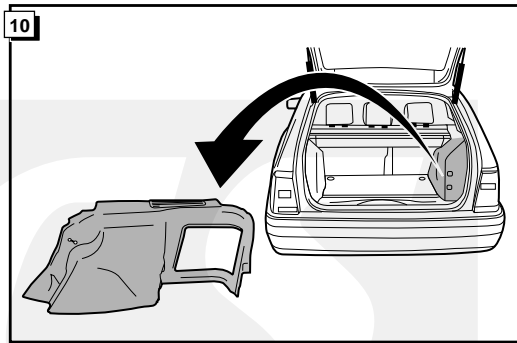

Montage-handleiding elektrokabelset voor
trekhaak met 12-N contactdoos
vlg. DIN/ISO norm 1724

Fitting instructions electric wiringkit
towbar with 12-N socket up to
DIN/ISO norm 1724

Einbauanleitung Elektrosatz
Anhängervorrichtung mit 12-N Steckdose
lt. DIN/ISO Norm 1724

Instructions de montage du faisceau
électrique pour crochet d'attelage
conforme à la norme DIN/ISO 1724
prise 12-N

MERCEDES W202 / S202

Bestel Nr.: MB-024-B

* Teilliste

* Liste de pieces

* Part list

* Onderdelenlijst