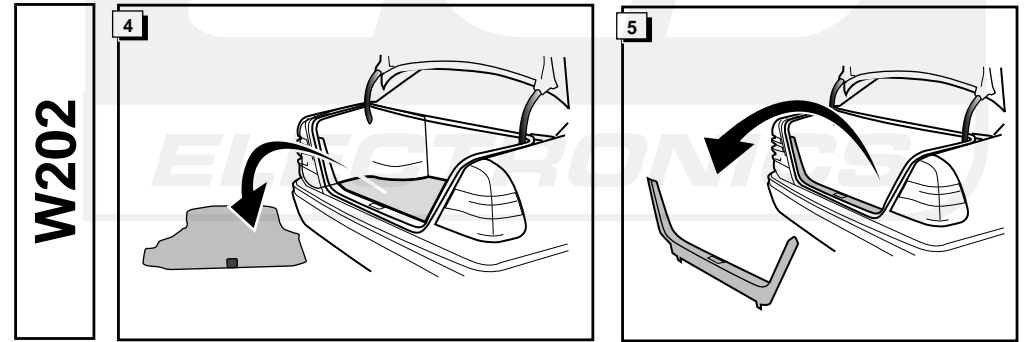

Montage-handleiding elektrokabelset voor
trekhaak met 12-N contactdoos
vlg. DIN/ISO norm 1724

Fitting instructions electric wiringkit
towbar with 12-N socket up to
DIN/ISO norm 1724

Einbauanleitung Elektrosatz
Anhängervorrichtung mit 12-N Steckdose
lt. DIN/ISO Norm 1724

Instructions de montage du faisceau
électrique pour crochet d'attelage
conforme à la norme DIN/ISO 1724
prise 12-N

MERCEDES W202 / S202

Bestel Nr.: MB-024-B

* Teilliste

* Liste de pieces

* Part list

* Onderdelenlijst