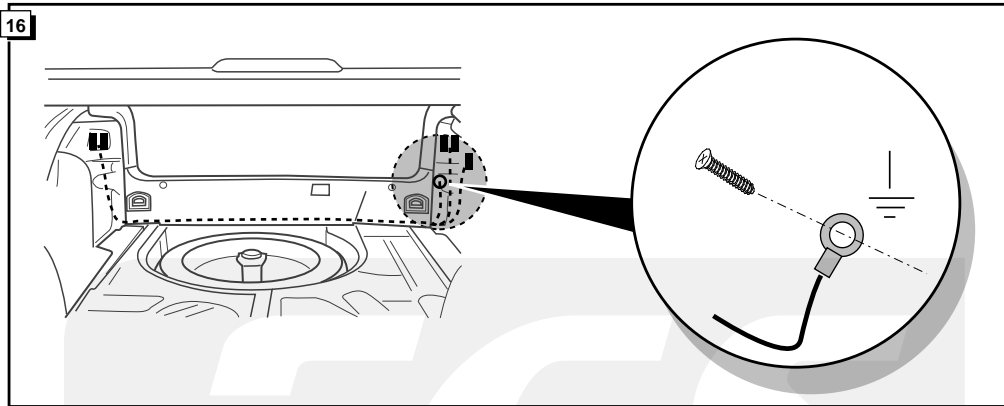

Montage-handleiding elektrokabelset voor
trekhaak met 12-N contactdoos
vlg. DIN/ISO norm 1724

Fitting instructions electric wiringkit
towbar with 12-N socket up to
DIN/ISO norm 1724

Einbauanleitung Elektrosatz
Anhängervorrichtung mit 12-N Steckdose
lt. DIN/ISO Norm 1724

Instructions de montage du faisceau
électrique pour crochet d'attelage
conforme à la norme DIN/ISO 1724
prise 12-N

AUDI A6 1997- + 2002-
Without Check Control

Bestel Nr.: VAG-046-B

24

! **CONTROLEER FUNCTIES !**
CHECK FUNCTIONS !
FUNKTIONEN KONTROLIEREN !
CONTRÔLER LES FONCTIONS !