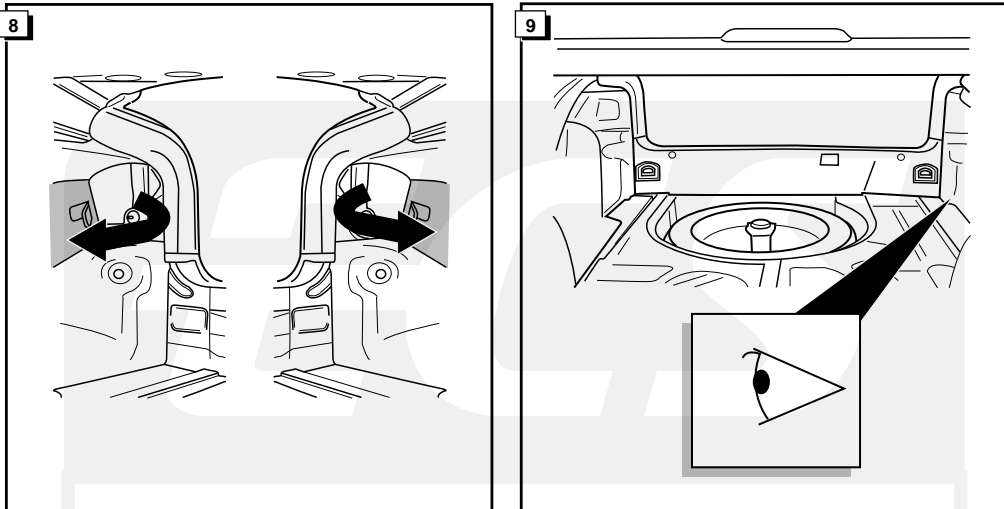

Montage-handleiding elektrokabelset voor
trekhaak met 12-N contactdoos
vlg. DIN/ISO norm 1724

Fitting instructions electric wiringkit
towbar with 12-N socket up to
DIN/ISO norm 1724

Einbauanleitung Elektrosatz
Anhängervorrichtung mit 12-N Steckdose
lt. DIN/ISO Norm 1724

Instructions de montage du faisceau
électrique pour crochet d'attelage
conforme à la norme DIN/ISO 1724
prise 12-N

AUDI A6 1997- + 2002-
Without Check Control

Bestel Nr.: VAG-046-B

24

! **CONTROLEER FUNCTIES !**
CHECK FUNCTIONS !
FUNKTIONEN KONTROLIEREN !
CONTRÔLER LES FONCTIONS !