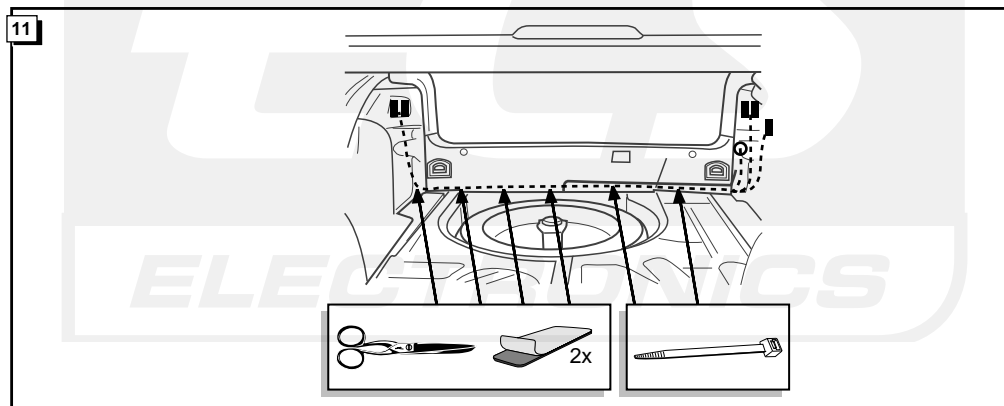

Montage-handleiding elektrokabelset voor
trekhaak met 12-N contactdoos
vlg. DIN/ISO norm 1724

Fitting instructions electric wiringkit
towbar with 12-N socket up to
DIN/ISO norm 1724

Einbauanleitung Elektrosatz
Anhängervorrichtung mit 12-N Steckdose
lt. DIN/ISO Norm 1724

Instructions de montage du faisceau
électrique pour crochet d'attelage
conforme à la norme DIN/ISO 1724
prise 12-N

AUDI A6 1997- + 2002-
Without Check Control

Bestel Nr.: VAG-046-B

24

! **CONTROLEER FUNCTIES !**
CHECK FUNCTIONS !
FUNKTIONEN KONTROLIEREN !
CONTRÔLER LES FONCTIONS !