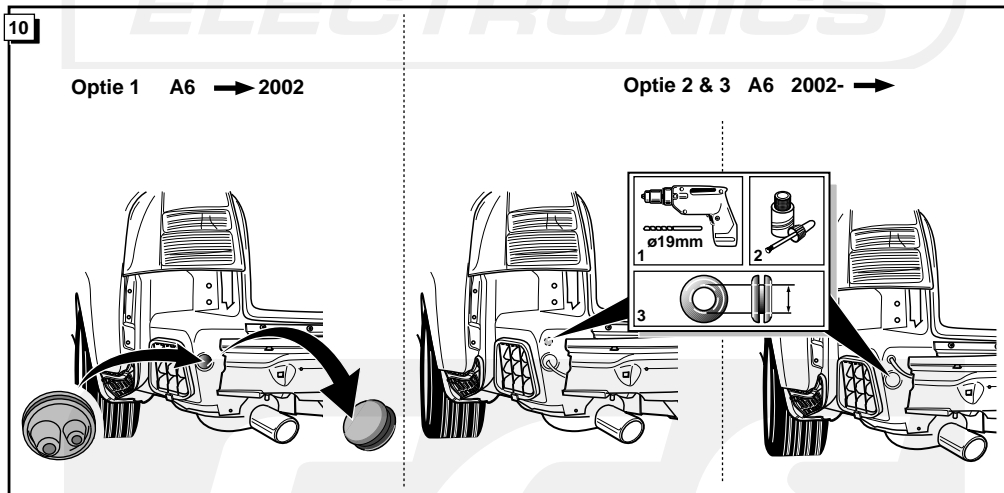

Montage-handleiding elektrokabelset voor
trekhaak met 12-N contactdoos
vlg. DIN/ISO norm 1724

Fitting instructions electric wiringkit
towbar with 12-N socket up to
DIN/ISO norm 1724

Einbauanleitung Elektrosatz
Anhängervorrichtung mit 12-N Steckdose
lt. DIN/ISO Norm 1724

Instructions de montage du faisceau
électrique pour crochet d'attelage
conforme à la norme DIN/ISO 1724
prise 12-N

AUDI A6 1997- + 2002-
Without Check Control

Bestel Nr.: VAG-046-B

24

! **CONTROLEER FUNCTIES !**
CHECK FUNCTIONS !
FUNKTIONEN KONTROLIEREN !
CONTRÔLER LES FONCTIONS !