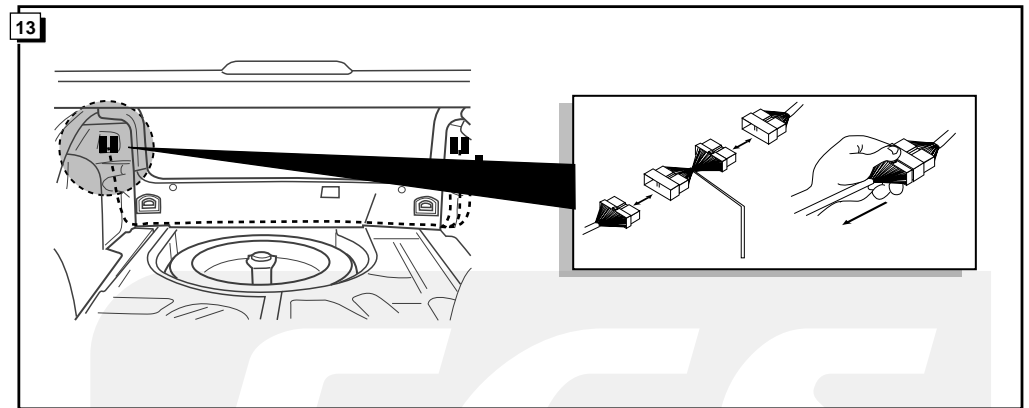

Montage-handleiding elektrokabelset voor
trekhaak met 12-N contactdoos
vlg. DIN/ISO norm 1724

Fitting instructions electric wiringkit
towbar with 12-N socket up to
DIN/ISO norm 1724

Einbauanleitung Elektrosatz
Anhängervorrichtung mit 12-N Steckdose
lt. DIN/ISO Norm 1724

Instructions de montage du faisceau
électrique pour crochet d'attelage
conforme à la norme DIN/ISO 1724
prise 12-N

AUDI A6 1997- + 2002-
Without Check Control

Bestel Nr.: VAG-046-B

24

! **CONTROLEER FUNCTIES !**
CHECK FUNCTIONS !
FUNKTIONEN KONTROLIEREN !
CONTRÔLER LES FONCTIONS !