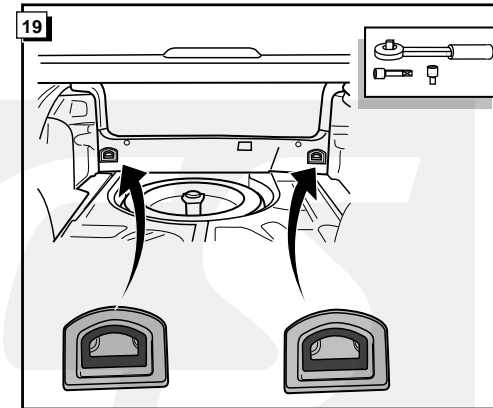

Montage-handleiding elektrokabelset voor
trekhaak met 12-N contactdoos
vlg. DIN/ISO norm 1724

Fitting instructions electric wiringkit
towbar with 12-N socket up to
DIN/ISO norm 1724

Einbauanleitung Elektrosatz
Anhängervorrichtung mit 12-N Steckdose
lt. DIN/ISO Norm 1724

Instructions de montage du faisceau
électrique pour crochet d'attelage
conforme à la norme DIN/ISO 1724
prise 12-N

AUDI A6 1997- + 2002-
Without Check Control

Bestel Nr.: VAG-046-B

24

! **CONTROLEER FUNCTIES !**
CHECK FUNCTIONS !
FUNKTIONEN KONTROLIEREN !
CONTRÔLER LES FONCTIONS !