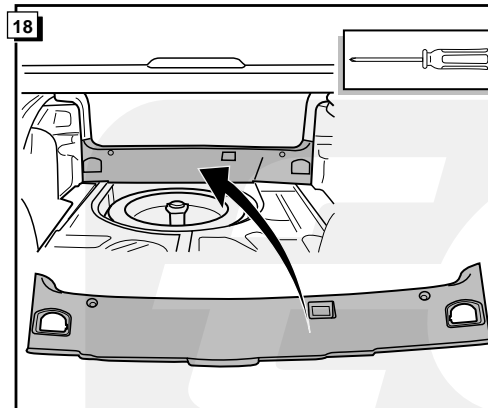

Montage-handleiding elektrokabelset voor
trekhaak met 12-N contactdoos
vlg. DIN/ISO norm 1724

Fitting instructions electric wiringkit
towbar with 12-N socket up to
DIN/ISO norm 1724

Einbauanleitung Elektrosatz
Anhängervorrichtung mit 12-N Steckdose
lt. DIN/ISO Norm 1724

Instructions de montage du faisceau
électrique pour crochet d'attelage
conforme à la norme DIN/ISO 1724
prise 12-N

AUDI A6 1997- + 2002-
Without Check Control

Bestel Nr.: VAG-046-B

24

! **CONTROLEER FUNCTIES !**
CHECK FUNCTIONS !
FUNKTIONEN KONTROLIEREN !
CONTRÔLER LES FONCTIONS !