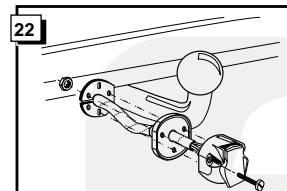

Montage-handleiding elektrokabelset voor
trekhaak met 12-N contactdoos
vlg. DIN/ISO norm 1724

Fitting instructions electric wiringkit
towbar with 12-N socket up to
DIN/ISO norm 1724

Einbauanleitung Elektrosatz
Anhängervorrichtung mit 12-N Steckdose
lt. DIN/ISO Norm 1724

Instructions de montage du faisceau
électrique pour crochet d'attelage
conforme à la norme DIN/ISO 1724
prise 12-N

AUDI A6 1997- + 2002-
Without Check Control

Bestel Nr.: VAG-046-B

24

! **CONTROLEER FUNCTIES !**
CHECK FUNCTIONS !
FUNKTIONEN KONTROLIEREN !
CONTRÔLER LES FONCTIONS !