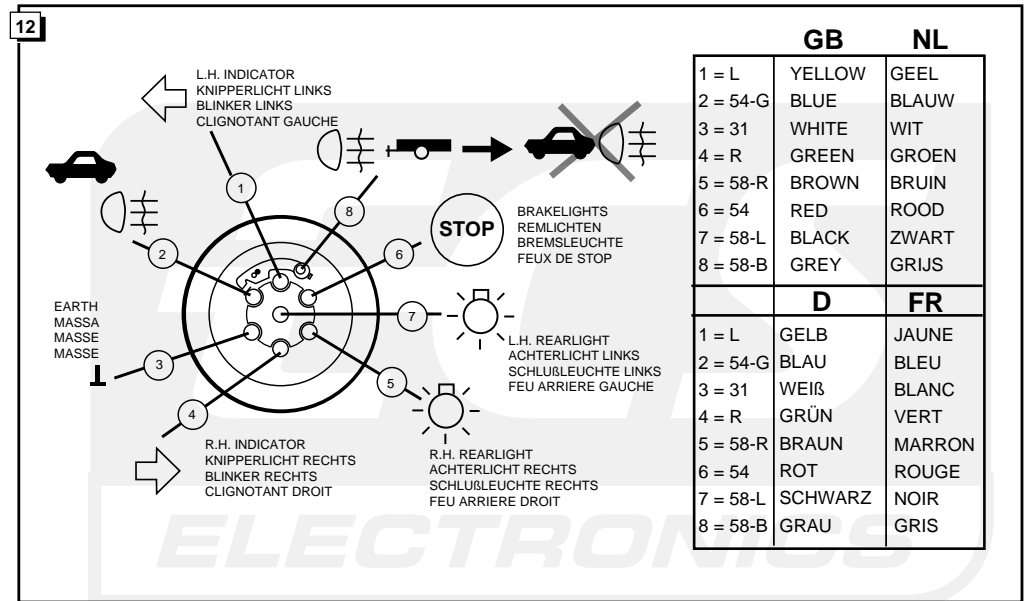

Montage-handleiding elektrokabelset voor
trekhaak met 12-N contactdoos
vlg. DIN/ISO norm 1724

Fitting instructions electric wiringkit
towbar with 12-N socket up to
DIN/ISO norm 1724

Einbauanleitung Elektrosatz
Anhängervorrichtung mit 12-N Steckdose
lt. DIN/ISO Norm 1724

Instructions de montage du faisceau
électrique pour crochet d'attelage
conforme à la norme DIN/ISO 1724
prise 12-N

AUDI A6 1997- + 2002-
Without Check Control

Bestel Nr.: VAG-046-B

24

! **CONTROLEER FUNCTIES !**
CHECK FUNCTIONS !
FUNKTIONEN KONTROLIEREN !
CONTRÔLER LES FONCTIONS !