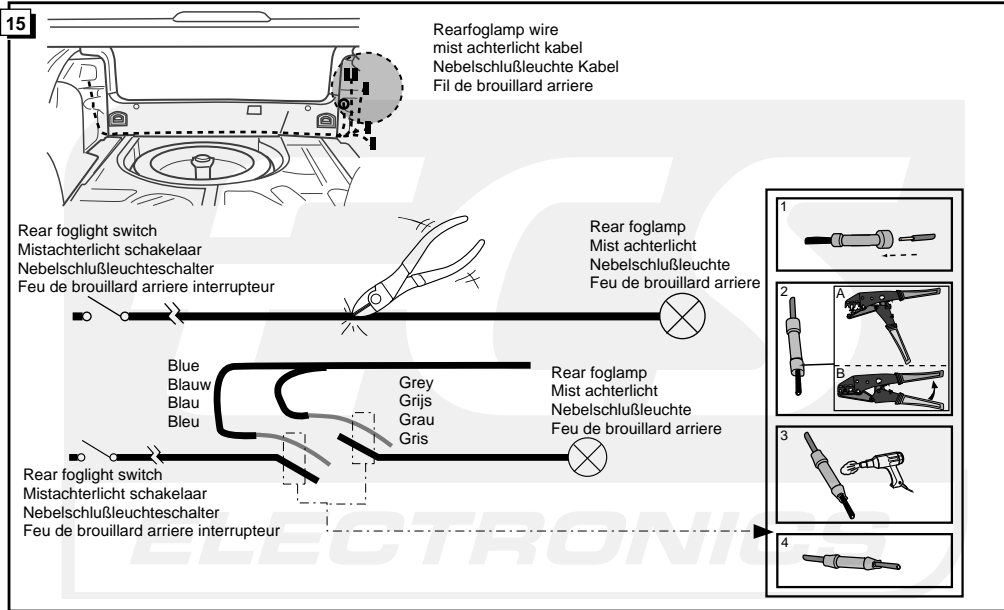

Montage-handleiding elektrokabelset voor
trekhaak met 12-N contactdoos
vlg. DIN/ISO norm 1724

Fitting instructions electric wiringkit
towbar with 12-N socket up to
DIN/ISO norm 1724

Einbauanleitung Elektrosatz
Anhängervorrichtung mit 12-N Steckdose
lt. DIN/ISO Norm 1724

Instructions de montage du faisceau
électrique pour crochet d'attelage
conforme à la norme DIN/ISO 1724
prise 12-N

AUDI A6 1997- + 2002-
Without Check Control

Bestel Nr.: VAG-046-B

24

! **CONTROLEER FUNCTIES !**
CHECK FUNCTIONS !
FUNKTIONEN KONTROLIEREN !
CONTRÔLER LES FONCTIONS !