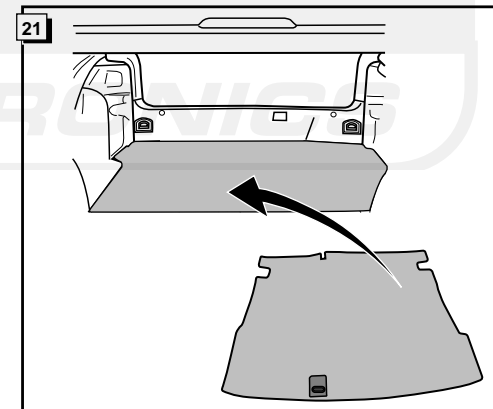

Montage-handleiding elektrokabelset voor
trekhaak met 12-N contactdoos
vlg. DIN/ISO norm 1724

Fitting instructions electric wiringkit
towbar with 12-N socket up to
DIN/ISO norm 1724

Einbauanleitung Elektrosatz
Anhängervorrichtung mit 12-N Steckdose
lt. DIN/ISO Norm 1724

Instructions de montage du faisceau
électrique pour crochet d'attelage
conforme à la norme DIN/ISO 1724
prise 12-N

AUDI A6 1997- + 2002-
Without Check Control

Bestel Nr.: VAG-046-B

24

! **CONTROLEER FUNCTIES !**
CHECK FUNCTIONS !
FUNKTIONEN KONTROLIEREN !
CONTRÔLER LES FONCTIONS !