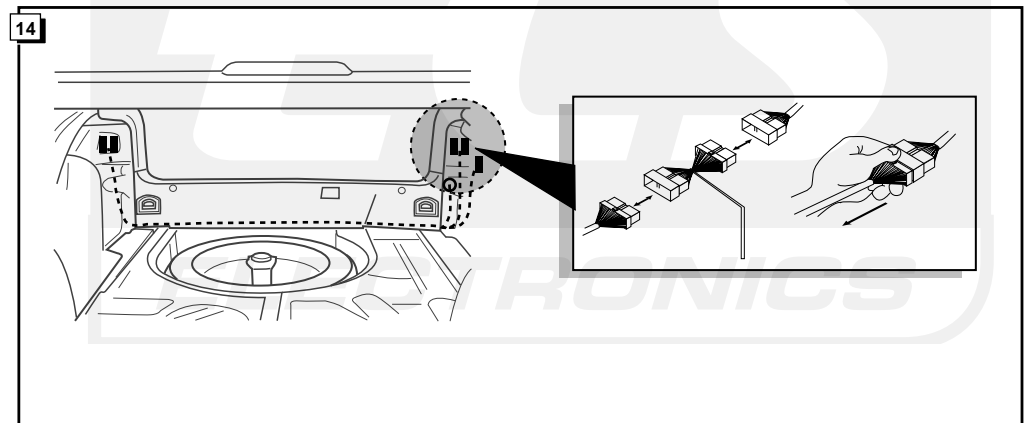

Montage-handleiding elektrokabelset voor
trekhaak met 12-N contactdoos
vlg. DIN/ISO norm 1724

Fitting instructions electric wiringkit
towbar with 12-N socket up to
DIN/ISO norm 1724

Einbauanleitung Elektrosatz
Anhängervorrichtung mit 12-N Steckdose
lt. DIN/ISO Norm 1724

Instructions de montage du faisceau
électrique pour crochet d'attelage
conforme à la norme DIN/ISO 1724
prise 12-N

AUDI A6 1997- + 2002-
Without Check Control

Bestel Nr.: VAG-046-B

24

! **CONTROLEER FUNCTIES !**
CHECK FUNCTIONS !
FUNKTIONEN KONTROLIEREN !
CONTRÔLER LES FONCTIONS !