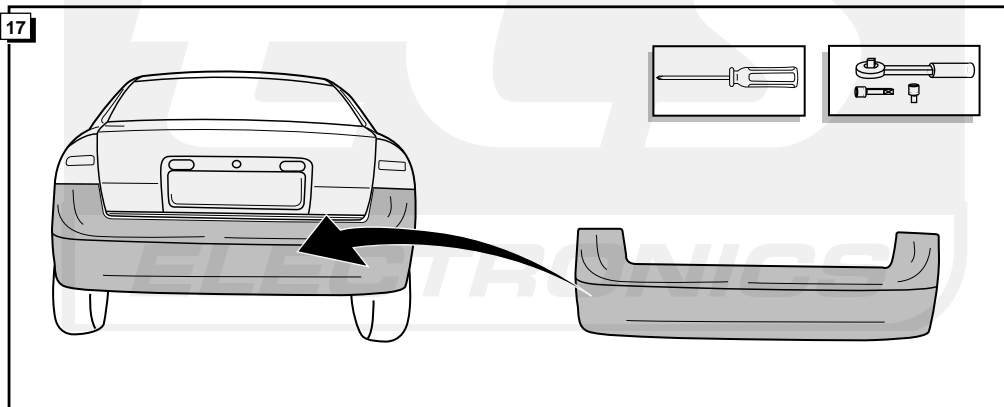

Montage-handleiding elektrokabelset voor
trekhaak met 12-N contactdoos
vlg. DIN/ISO norm 1724

Fitting instructions electric wiringkit
towbar with 12-N socket up to
DIN/ISO norm 1724

Einbauanleitung Elektrosatz
Anhängervorrichtung mit 12-N Steckdose
lt. DIN/ISO Norm 1724

Instructions de montage du faisceau
électrique pour crochet d'attelage
conforme à la norme DIN/ISO 1724
prise 12-N

AUDI A6 1997- + 2002-
Without Check Control

Bestel Nr.: VAG-046-B

24

! **CONTROLEER FUNCTIES !**
CHECK FUNCTIONS !
FUNKTIONEN KONTROLIEREN !
CONTRÔLER LES FONCTIONS !