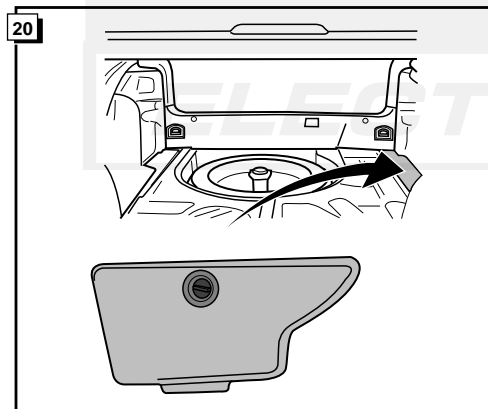

Montage-handleiding elektrokabelset voor
trekhaak met 12-N contactdoos
vlg. DIN/ISO norm 1724

Fitting instructions electric wiringkit
towbar with 12-N socket up to
DIN/ISO norm 1724

Einbauanleitung Elektrosatz
Anhängervorrichtung mit 12-N Steckdose
lt. DIN/ISO Norm 1724

Instructions de montage du faisceau
électrique pour crochet d'attelage
conforme à la norme DIN/ISO 1724
prise 12-N

AUDI A6 1997- + 2002-
Without Check Control

Bestel Nr.: VAG-046-B

24

! **CONTROLEER FUNCTIES !**
CHECK FUNCTIONS !
FUNKTIONEN KONTROLIEREN !
CONTRÔLER LES FONCTIONS !