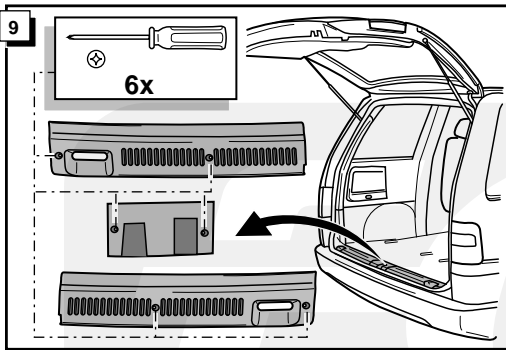

Montage-handleiding elektrokabelset voor
trekhaak met 12-N contactdoos
vlg. DIN/ISO norm 1724

Fitting instructions electric wiringkit
towbar with 12-N socket up to
DIN/ISO norm 1724

Einbauanleitung Elektrosatz
Anhängervorrichtung mit 12-N Steckdose
lt. DIN/ISO Norm 1724

Instructions de montage du faisceau
électrique pour crochet d'attelage
conforme à la norme DIN/ISO 1724
prise 12-N

CITROEN EVASION/LANCIA ZETA/FIAT ULYSSE/
PEUGEOT 806 05/1997-

Bestel Nr.: CIT-006-B

14

NL GB D FR