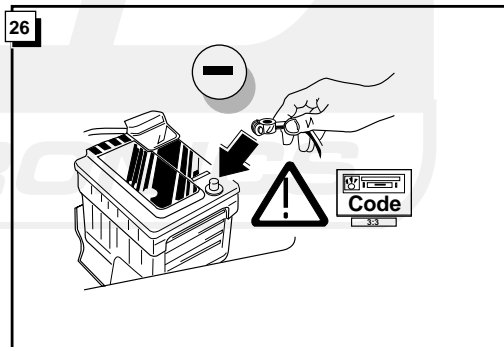

Montage-handleiding elektrokabelset voor
trekhaak met 12-N contactdoos
vlg. DIN/ISO norm 1724

Fitting instructions electric wiringkit
towbar with 12-N socket up to
DIN/ISO norm 1724

Einbauanleitung Elektrosatz
Anhängervorrichtung mit 12-N Steckdose
lt. DIN/ISO Norm 1724

Utilisez les illustrations depuis numere 15 jusqu 'au numero 19 pour les véhicules ayant le numero de série 12220267

27

! **CONTROLEER FUNCTIES !**
CHECK FUNCTIONS !
FUNKTIONEN KONTROLIEREN !
CONTRÔLER LES FONCTIONS !