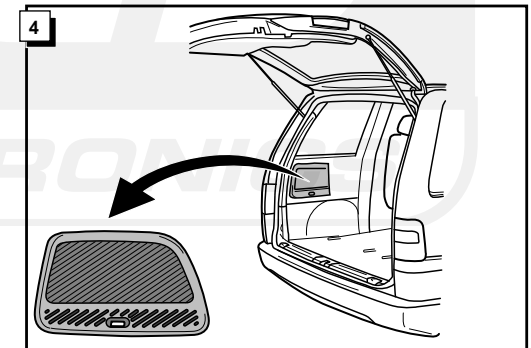

Montage-handleiding elektrokabelset voor
trekhaak met 12-N contactdoos
vlg. DIN/ISO norm 1724

Fitting instructions electric wiringkit
towbar with 12-N socket up to
DIN/ISO norm 1724

Einbauanleitung Elektrosatz
Anhängervorrichtung mit 12-N Steckdose
lt. DIN/ISO Norm 1724

Instructions de montage du faisceau
électrique pour crochet d'attelage
conforme à la norme DIN/ISO 1724
prise 12-N

CITROEN EVASION/LANCIA ZETA/FIAT ULYSSE/
PEUGEOT 806 05/1997-

Bestel Nr.: CIT-006-B

14

NL GB D FR