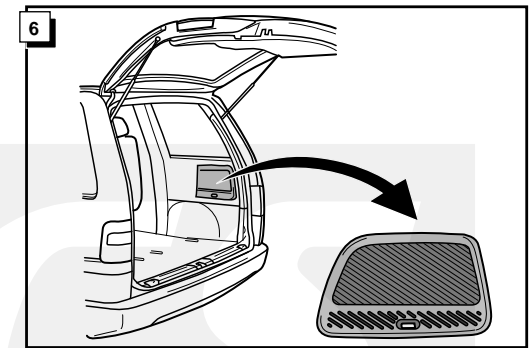

Montage-handleiding elektrokabelset voor
trekhaak met 12-N contactdoos
vlg. DIN/ISO norm 1724

Fitting instructions electric wiringkit
towbar with 12-N socket up to
DIN/ISO norm 1724

Einbauanleitung Elektrosatz
Anhängervorrichtung mit 12-N Steckdose
lt. DIN/ISO Norm 1724

Instructions de montage du faisceau
électrique pour crochet d'attelage
conforme à la norme DIN/ISO 1724
prise 12-N

CITROEN EVASION/LANCIA ZETA/FIAT ULYSSE/
PEUGEOT 806 05/1997-

Bestel Nr.: CIT-006-B

14

NL GB D FR