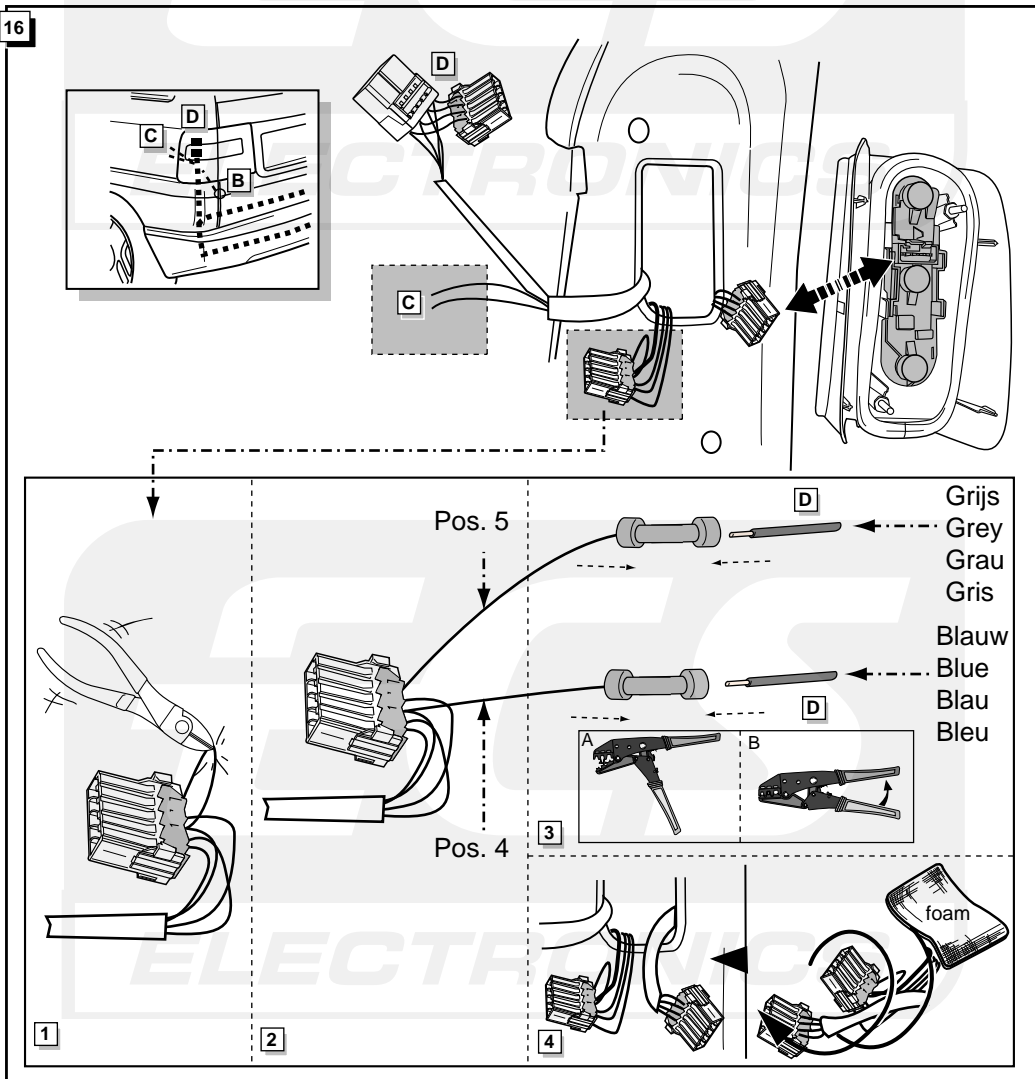

Montage-handleiding elektrokabelset voor
trekhaak met 12-N contactdoos
vlg. DIN/ISO norm 1724

Fitting instructions electric wiringkit
towbar with 12-N socket up to
DIN/ISO norm 1724

Einbauanleitung Elektrosatz
Anhängervorrichtung mit 12-N Steckdose
lt. DIN/ISO Norm 1724

Instructions de montage du faisceau
électrique pour crochet d'attelage
conforme à la norme DIN/ISO 1724
prise 12-N

CITROEN EVASION/LANCIA ZETA/FIAT ULYSSE/
PEUGEOT 806 05/1997-

Bestel Nr.: CIT-006-B

14

NL GB D FR

Utilisez les illustrations depuis numere 15 jusqu 'au numero 19 pour les véhicules ayant le numero de série 12220267

27

! **CONTROLEER FUNCTIES !**
CHECK FUNCTIONS !
FUNKTIONEN KONTROLIEREN !
CONTRÔLER LES FONCTIONS !