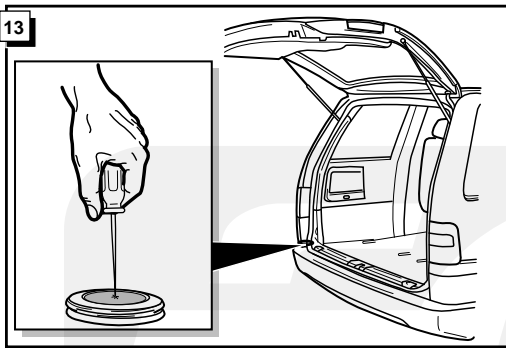

Montage-handleiding elektrokabelset voor
trekhaak met 12-N contactdoos
vlg. DIN/ISO norm 1724

Fitting instructions electric wiringkit
towbar with 12-N socket up to
DIN/ISO norm 1724

Einbauanleitung Elektrosatz
Anhängervorrichtung mit 12-N Steckdose
lt. DIN/ISO Norm 1724

Instructions de montage du faisceau
électrique pour crochet d'attelage
conforme à la norme DIN/ISO 1724
prise 12-N

CITROEN EVASION/LANCIA ZETA/FIAT ULYSSE/
PEUGEOT 806 05/1997-

Bestel Nr.: CIT-006-B

14

NL GB D FR