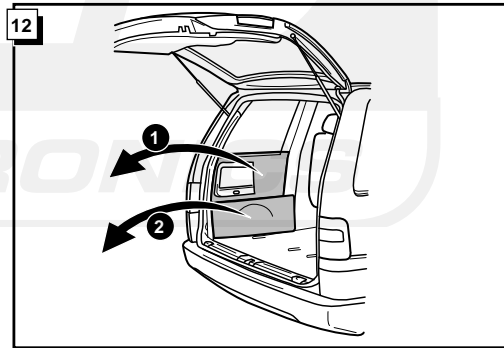

Instructions de montage du faisceau
électrique pour crochet d'attelage
conforme à la norme DIN/ISO 1724
prise 12-N

CITROEN EVASION/LANCIA ZETA/FIAT ULYSSE/
PEUGEOT 806 05/1997-

Bestel Nr.: CIT-006-B

14

NL GB D FR