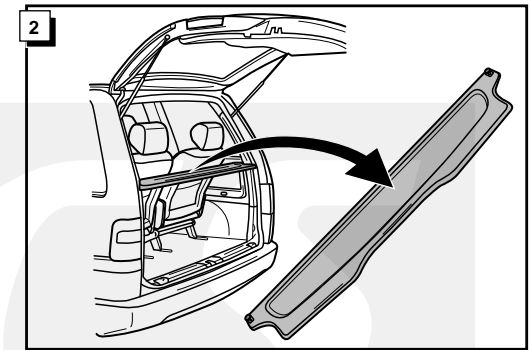

Montage-handleiding elektrokabelset voor
trekhaak met 12-N contactdoos
vlg. DIN/ISO norm 1724

Fitting instructions electric wiringkit
towbar with 12-N socket up to
DIN/ISO norm 1724

Einbauanleitung Elektrosatz
Anhängervorrichtung mit 12-N Steckdose
lt. DIN/ISO Norm 1724

Instructions de montage du faisceau
électrique pour crochet d'attelage
conforme à la norme DIN/ISO 1724
prise 12-N

CITROEN EVASION/LANCIA ZETA/FIAT ULYSSE/
PEUGEOT 806 05/1997-

Bestel Nr.: CIT-006-B

14

NL GB D FR