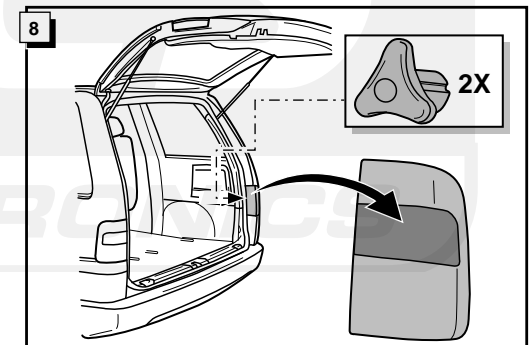

Montage-handleiding elektrokabelset voor
trekhaak met 12-N contactdoos
vlg. DIN/ISO norm 1724

Fitting instructions electric wiringkit
towbar with 12-N socket up to
DIN/ISO norm 1724

Einbauanleitung Elektrosatz
Anhängervorrichtung mit 12-N Steckdose
lt. DIN/ISO Norm 1724

Instructions de montage du faisceau
électrique pour crochet d'attelage
conforme à la norme DIN/ISO 1724
prise 12-N

CITROEN EVASION/LANCIA ZETA/FIAT ULYSSE/
PEUGEOT 806 05/1997-

Bestel Nr.: CIT-006-B

14

NL GB D FR