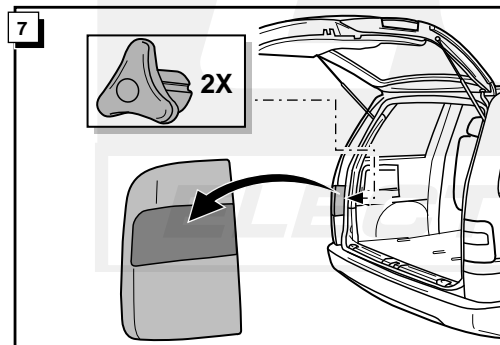

Montage-handleiding elektrokabelset voor
trekhaak met 12-N contactdoos
vlg. DIN/ISO norm 1724

Fitting instructions electric wiringkit
towbar with 12-N socket up to
DIN/ISO norm 1724

Einbauanleitung Elektrosatz
Anhängervorrichtung mit 12-N Steckdose
lt. DIN/ISO Norm 1724

Instructions de montage du faisceau
électrique pour crochet d'attelage
conforme à la norme DIN/ISO 1724
prise 12-N

CITROEN EVASION/LANCIA ZETA/FIAT ULYSSE/
PEUGEOT 806 05/1997-

Bestel Nr.: CIT-006-B

14

NL GB D FR