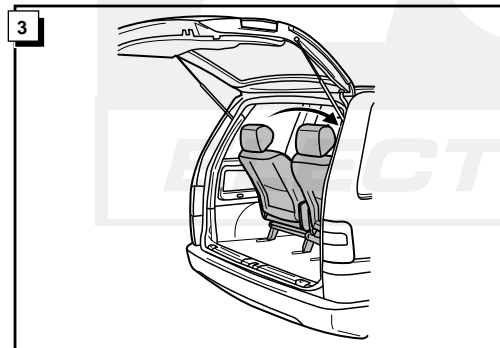

Montage-handleiding elektrokabelset voor
trekhaak met 12-N contactdoos
vlg. DIN/ISO norm 1724

Fitting instructions electric wiringkit
towbar with 12-N socket up to
DIN/ISO norm 1724

Einbauanleitung Elektrosatz
Anhängervorrichtung mit 12-N Steckdose
lt. DIN/ISO Norm 1724

Instructions de montage du faisceau
électrique pour crochet d'attelage
conforme à la norme DIN/ISO 1724
prise 12-N

CITROEN EVASION/LANCIA ZETA/FIAT ULYSSE/
PEUGEOT 806 05/1997-

Bestel Nr.: CIT-006-B

14

NL GB D FR