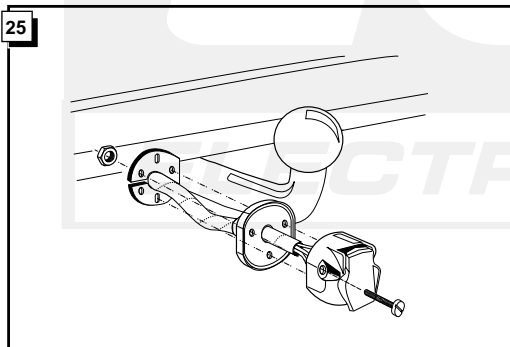

Montage-handleiding elektrokabelset voor
trekhaak met 12-N contactdoos
vlg. DIN/ISO norm 1724

Fitting instructions electric wiringkit
towbar with 12-N socket up to
DIN/ISO norm 1724

Einbauanleitung Elektrosatz
Anhängervorrichtung mit 12-N Steckdose
lt. DIN/ISO Norm 1724

Instructions de montage du faisceau
électrique pour crochet d'attelage
conforme à la norme DIN/ISO 1724
prise 12-N

CITROEN EVASION/LANCIA ZETA/FIAT ULYSSE/
PEUGEOT 806 05/1997-

Bestel Nr.: CIT-006-B

14

NL GB D FR

INFO

Gebruik afbeelding 15 t/m 19 voor voertuigen tot serienummer 12220267

Use picture 15 till 19 for cars up to serial number 12220267

Benutzen Sie Bilder 15 bis zu 19 für Fahrzeuge bis Seriennummer 12220267

Utilisez les illustrations depuis numere 15 jusqu 'au numero 19 pour les véhicules ayant le numero de série 12220267

27

! **CONTROLEER FUNCTIES !**
CHECK FUNCTIONS !
FUNKTIONEN KONTROLIEREN !
CONTRÔLER LES FONCTIONS !