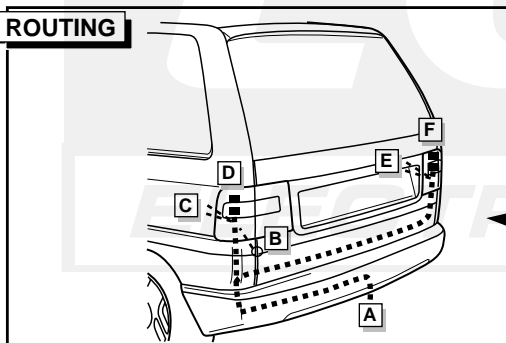

Montage-handleiding elektrokabelset voor
trekhaak met 12-N contactdoos
vlg. DIN/ISO norm 1724

Fitting instructions electric wiringkit
towbar with 12-N socket up to
DIN/ISO norm 1724

Einbauanleitung Elektrosatz
Anhängervorrichtung mit 12-N Steckdose
lt. DIN/ISO Norm 1724

Instructions de montage du faisceau
électrique pour crochet d'attelage
conforme à la norme DIN/ISO 1724
prise 12-N

CITROEN EVASION/LANCIA ZETA/FIAT ULYSSE/
PEUGEOT 806 05/1997-

Bestel Nr.: CIT-006-B

14

NL GB D FR