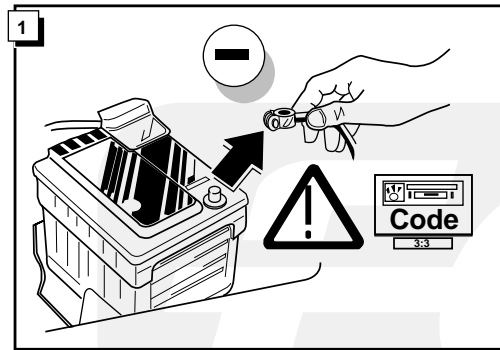

Montage-handleiding elektrokabelset voor
trekhaak met 12-N contactdoos
vlg. DIN/ISO norm 1724

Fitting instructions electric wiringkit
towbar with 12-N socket up to
DIN/ISO norm 1724

Einbauanleitung Elektrosatz
Anhängervorrichtung mit 12-N Steckdose
lt. DIN/ISO Norm 1724

Instructions de montage du faisceau
électrique pour crochet d'attelage
conforme à la norme DIN/ISO 1724
prise 12-N

CITROEN EVASION/LANCIA ZETA/FIAT ULYSSE/
PEUGEOT 806 05/1997-

Bestel Nr.: CIT-006-B

14

NL GB D FR