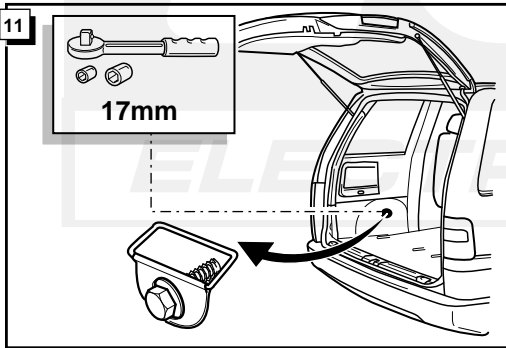

Montage-handleiding elektrokabelset voor
trekhaak met 12-N contactdoos
vlg. DIN/ISO norm 1724

Fitting instructions electric wiringkit
towbar with 12-N socket up to
DIN/ISO norm 1724

Einbauanleitung Elektrosatz
Anhängervorrichtung mit 12-N Steckdose
lt. DIN/ISO Norm 1724

Instructions de montage du faisceau
électrique pour crochet d'attelage
conforme à la norme DIN/ISO 1724
prise 12-N

CITROEN EVASION/LANCIA ZETA/FIAT ULYSSE/
PEUGEOT 806 05/1997-

Bestel Nr.: CIT-006-B

14

NL GB D FR