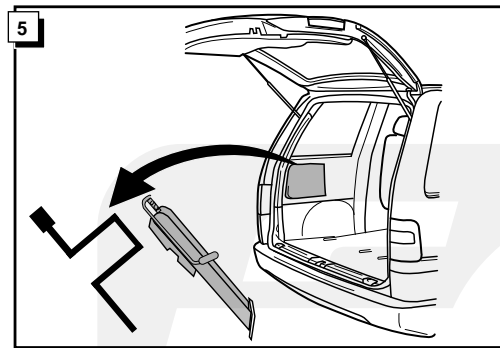

Montage-handleiding elektrokabelset voor
trekhaak met 12-N contactdoos
vlg. DIN/ISO norm 1724

Fitting instructions electric wiringkit
towbar with 12-N socket up to
DIN/ISO norm 1724

Einbauanleitung Elektrosatz
Anhängervorrichtung mit 12-N Steckdose
lt. DIN/ISO Norm 1724

Instructions de montage du faisceau
électrique pour crochet d'attelage
conforme à la norme DIN/ISO 1724
prise 12-N

CITROEN EVASION/LANCIA ZETA/FIAT ULYSSE/
PEUGEOT 806 05/1997-

Bestel Nr.: CIT-006-B

14

NL GB D FR