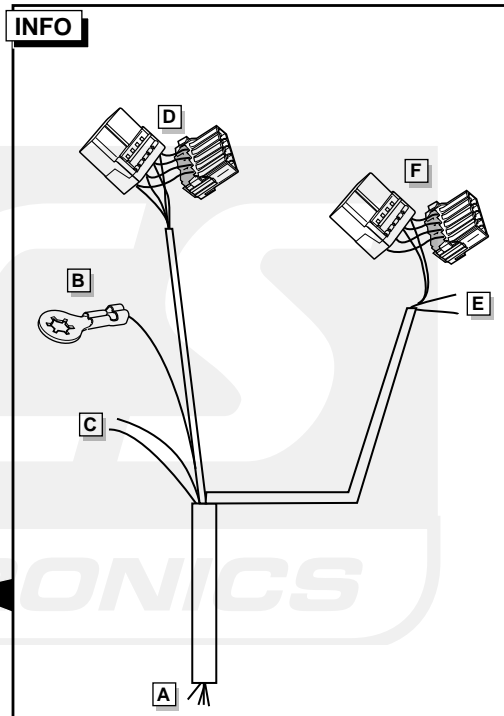

Montage-handleiding elektrokabelset voor
trekhaak met 12-N contactdoos
vlg. DIN/ISO norm 1724

Fitting instructions electric wiringkit
towbar with 12-N socket up to
DIN/ISO norm 1724

Einbauanleitung Elektrosatz
Anhängervorrichtung mit 12-N Steckdose
lt. DIN/ISO Norm 1724

Instructions de montage du faisceau
électrique pour crochet d'attelage
conforme à la norme DIN/ISO 1724
prise 12-N

CITROEN EVASION/LANCIA ZETA/FIAT ULYSSE/
PEUGEOT 806 05/1997-

Bestel Nr.: CIT-006-B

14

NL GB D FR

INFO

Gebruik afbeelding 20 t/m 24 voor voertuigen vanaf serienummer 12220267

Use picture 20 till 24 for cars from serial number 12220267

Benutzen Sie Bilder 20 bis zu 24 für Fahrzeuge ab Seriennummer 12220267

Utilisez les illustrations depuis numero 20 jusqu 'au numero 24 pour les véhicules depuis le numero de série 12220267