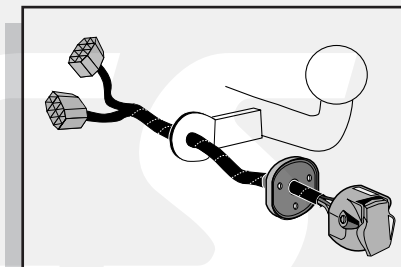

Montage-handleiding elektrokabelset voor
trekhaak met 12-N contactdoos
vlg. DIN/ISO norm 1724

Fitting instructions electric wiringkit
towbar with 12-N socket up to
DIN/ISO norm 1724

Einbauanleitung Elektrosatz
Anhängervorrichtung mit 12-N Steckdose
lt. DIN/ISO Norm 1724

Instructions de montage du faisceau
électrique pour crochet d'attelage
conforme à la norme DIN/ISO 1724
prise 12-N

CITROEN EVASION/LANCIA ZETA/FIAT ULYSSE/
PEUGEOT 806 05/1997-

Bestel Nr.: CIT-006-B

14

NL GB D FR