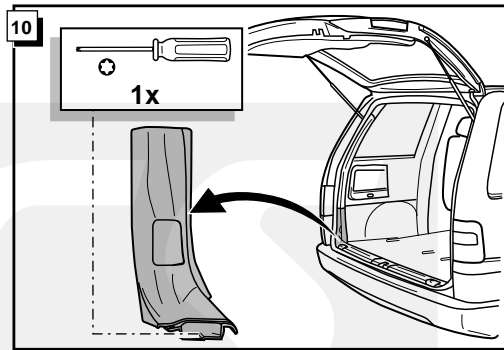

Montage-handleiding elektrokabelset voor
trekhaak met 12-N contactdoos
vlg. DIN/ISO norm 1724

Fitting instructions electric wiringkit
towbar with 12-N socket up to
DIN/ISO norm 1724

Einbauanleitung Elektrosatz
Anhängervorrichtung mit 12-N Steckdose
lt. DIN/ISO Norm 1724

Instructions de montage du faisceau
électrique pour crochet d'attelage
conforme à la norme DIN/ISO 1724
prise 12-N

CITROEN EVASION/LANCIA ZETA/FIAT ULYSSE/
PEUGEOT 806 05/1997-

Bestel Nr.: CIT-006-B

14

NL GB D FR