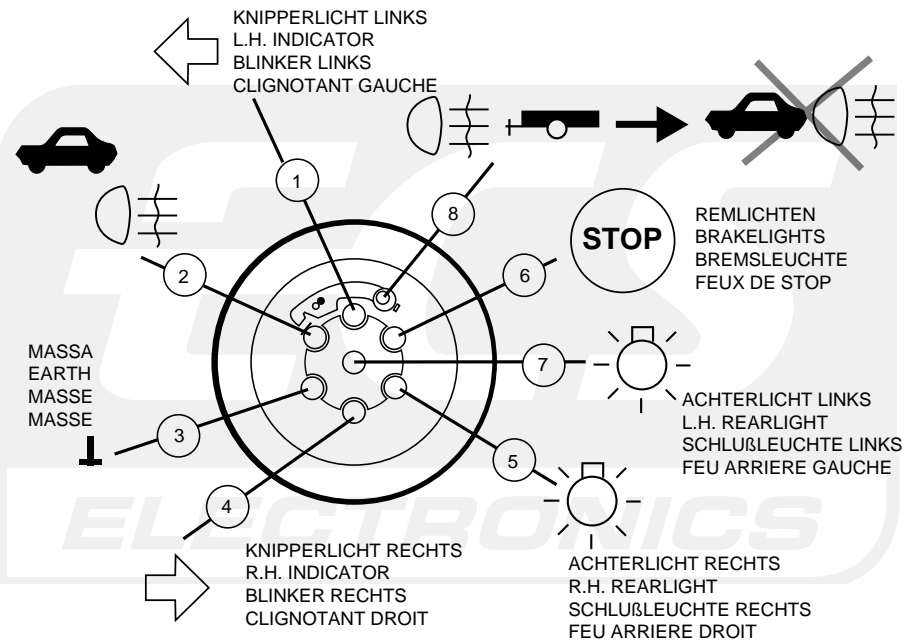

Montage-handleiding elektrokabelset voor
trekhaak met 12-N contactdoos
vlg. DIN/ISO norm 1724

Fitting instructions electric wiringkit
towbar with 12-N socket up to
DIN/ISO norm 1724

Einbauanleitung Elektrosatz
Anhängervorrichtung mit 12-N Steckdose
lt. DIN/ISO Norm 1724

Instructions de montage du faisceau
électrique pour crochet d'attelage
conforme à la norme DIN/ISO 1724
prise 12-N

CITROEN EVASION/LANCIA ZETA/FIAT ULYSSE/
PEUGEOT 806 05/1997-

Bestel Nr.: CIT-006-B

14

NL GB D FR

Utilisez les illustrations depuis numere 15 jusqu 'au numero 19 pour les véhicules ayant le numero de série 12220267

27

! **CONTROLEER FUNCTIES !**
CHECK FUNCTIONS !
FUNKTIONEN KONTROLIEREN !
CONTRÔLER LES FONCTIONS !

Utilisez les illustrations depuis numero 20 jusqu 'au numero 24 pour les véhicules depuis le numero de série 12220267