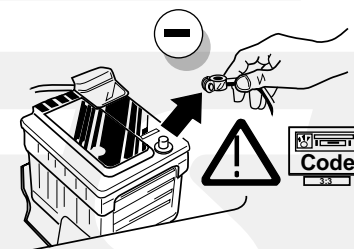

29

! **CONTROLEER FUNCTIES !**
CHECK FUNCTIONS !
FUNKTIONEN KONTROLIEREN !
CONTRÔLER LES FONCTIONS !
¡CONTROLAR LAS FUNCIONES!

INFO

* VW Golf IV HB 1997-:
Fig. 1 t/m 16

*VW Bora SEDAN 10/1998-:
Fig. 17 t/m 32

1 VW Golf IV Hatchback 1997-