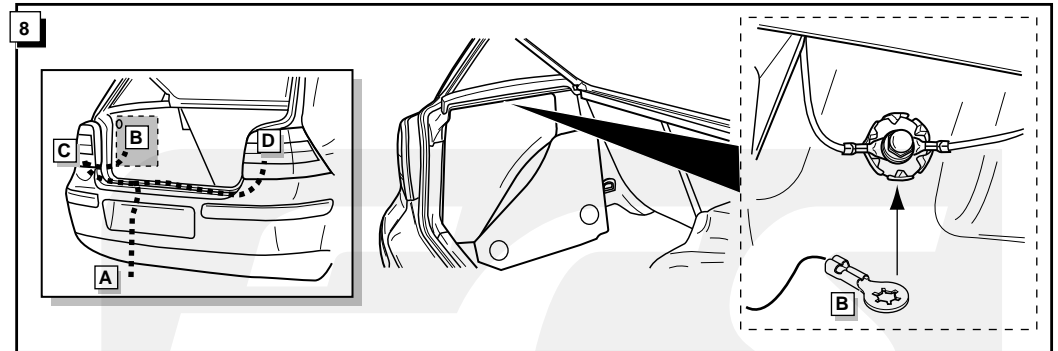

INFO

Anschluß Steckdose / Connection de la prise / Socket connection / Contactdoos aansluiting / Conexiones del enchufe

DIN/ISO 1724		D	F	GB	NL	ES
	1/L	gelb	jaune	yellow	geel	amarillo
	2	blau	bleu	blue	blauw	azul
	3/31	weiß	blanc	white	wit	blanco
	4/R	grün	vert	green	groen	verde
	5/58-R	braun	marron	brown	bruin	marrón
	6/54	rot	rouge	red	rood	rojo
	7/58-L	schwarz	noir	black	zwart	negro
	8/58-b	grau	gris	grey	grijs	gris