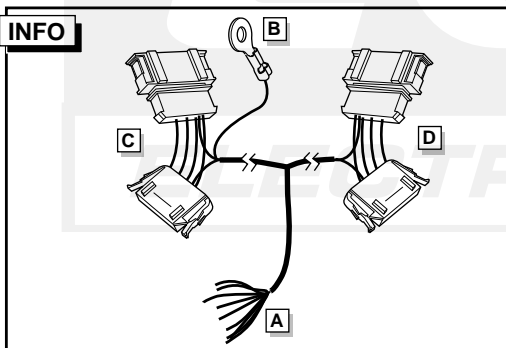

**Einbauanleitung Elektrosatz
Anhängervorrichtung mit 12-N Steckdose
lt. DIN/ISO Norm 1724**

**Instructions de montage du faisceau
électrique pour crochet d'attelage
conforme à la norme
DIN/ISO 1724 prise 12-N**

**Fitting instructions electric wiringkit
towbar with 12-N socket up to
DIN/ISO norm 1724**

**Montage-handleiding elektrokabelset voor
trekhaak met 12-N contactdoos
vlg. DIN/ISO norm 1724**

**Instrucciones de montaje de
kit eléctrico para enganche de
remolque con caja de conexiones
12-N según norma DIN/ISO 1724**

INFO **Anschluß Steckdose / Connection de la prise / Socket connection / Contactdoos aansluiting / Conexiones del enchufe**

DIN/ISO 1724		D	F	GB	NL	ES
←	1/L	gelb	jaune	yellow	geel	amarillo
↔	2	blau	bleu	blue	blauw	azul
⏏ 1-8	3/31	weiß	blanc	white	wit	blanco
→	4/R	grün	vert	green	groen	verde
☀	5/58-R	braun	marron	brown	bruin	marrón
STOP	6/54	rot	rouge	red	rood	rojo
☀	7/58-L	schwarz	noir	black	zwart	negro
⏏ ↔	8/58-b	grau	gris	grey	grijs	gris