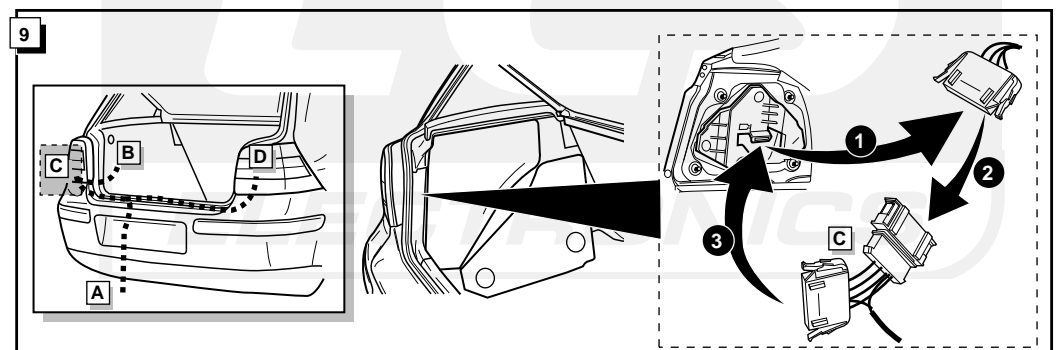

INFO

Anschluß Steckdose / Connection de la prise / Socket connection / Contactdoos aansluiting / Conexiones del enchufe

DIN/ISO 1724		D	F	GB	NL	ES
	1/L	gelb	jaune	yellow	geel	amarillo
	2	blau	bleu	blue	blauw	azul
	3/31	weiß	blanc	white	wit	blanco
	4/R	grün	vert	green	groen	verde
	5/58-R	braun	marron	brown	bruin	marrón
	6/54	rot	rouge	red	rood	rojo
	7/58-L	schwarz	noir	black	zwart	negro
	8/58-b	grau	gris	grey	grijs	gris