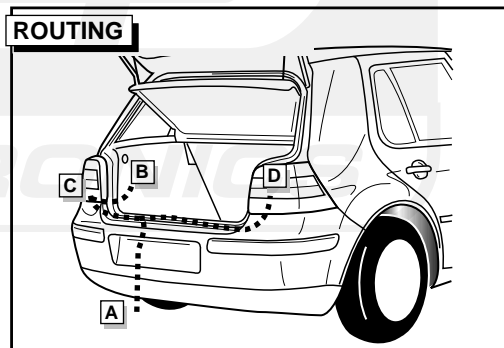

**Fitting instructions electric wiringkit
towbar with 12-N socket up to
DIN/ISO norm 1724**

**Montage-handleiding elektrokabelset voor
trekhaak met 12-N contactdoos
vlg. DIN/ISO norm 1724**

**Instrucciones de montaje de
kit eléctrico para enganche de
remolque con caja de conexiones
12-N según norma DIN/ISO 1724**

*VW Bora SEDAN 10/1998-:
 Fig. 17 t/m 32

1 VW Golf IV Hatchback 1997-

30

31

2

32

3

4