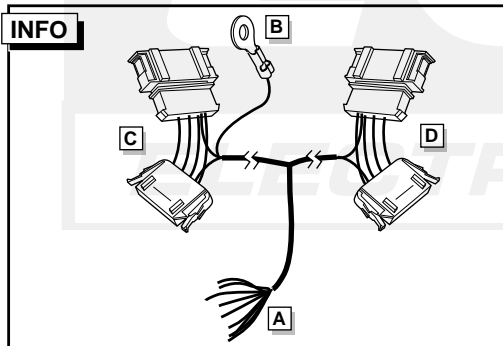

**Einbauanleitung Elektrosatz
Anhängervorrichtung mit 12-N Steckdose
lt. DIN/ISO Norm 1724**

**Instructions de montage du faisceau
électrique pour crochet d'attelage
conforme à la norme
DIN/ISO 1724 prise 12-N**

**Fitting instructions electric wiringkit
towbar with 12-N socket up to
DIN/ISO norm 1724**

**Montage-handleiding elektrokabelset voor
trekhaak met 12-N contactdoos
vlg. DIN/ISO norm 1724**

**Instrucciones de montaje de
kit eléctrico para enganche de
remolque con caja de conexiones
12-N según norma DIN/ISO 1724**

INFO **Anschluß Steckdose / Connection de la prise / Socket connection / Contactdoos aansluiting / Conexiones del enchufe**

DIN/ISO 1724		D	F	GB	NL	ES
←	1/L	gelb	jaune	yellow	geel	amarillo
↔	2	blau	bleu	blue	blauw	azul
⏏ 1-8	3/31	weiß	blanc	white	wit	blanco
→	4/R	grün	vert	green	groen	verde
☀	5/58-R	braun	marron	brown	bruin	marrón
STOP	6/54	rot	rouge	red	rood	rojo
☀	7/58-L	schwarz	noir	black	zwart	negro
⏏ ↔	8/58-b	grau	gris	grey	grijs	gris