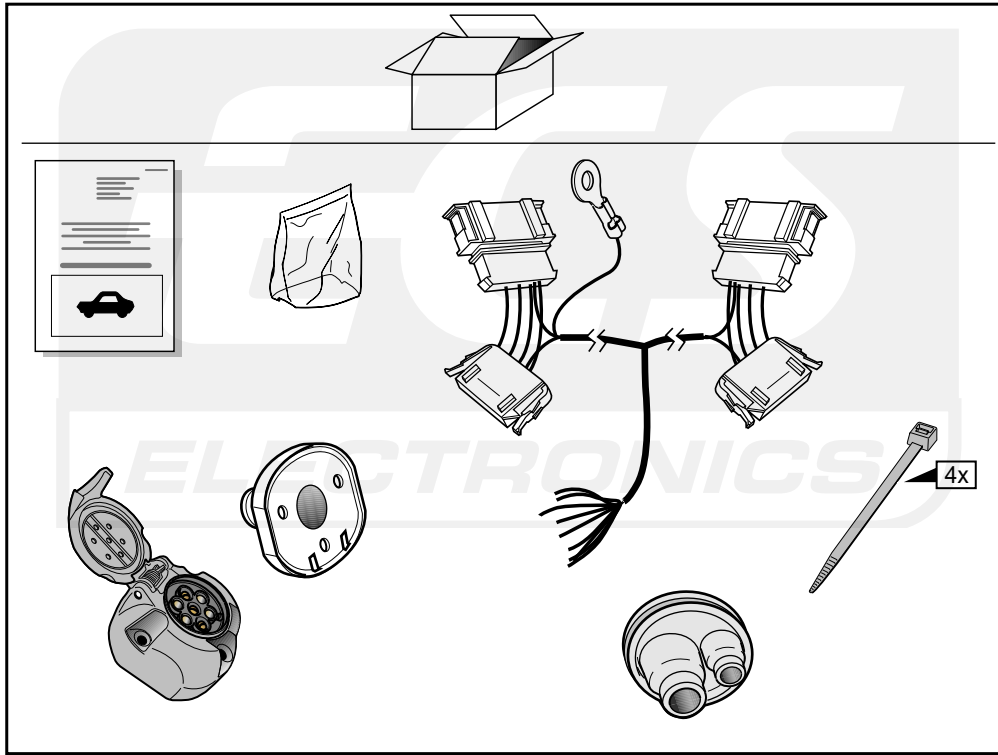

**Einbauanleitung Elektrosatz
Anhängervorrichtung mit 12-N Steckdose
lt. DIN/ISO Norm 1724**

**Instructions de montage du faisceau
électrique pour crochet d'attelage
conforme à la norme
DIN/ISO 1724 prise 12-N**

**Fitting instructions electric wiringkit
towbar with 12-N socket up to
DIN/ISO norm 1724**

**Montage-handleiding elektrokabelset voor
trekhaak met 12-N contactdoos
vlg. DIN/ISO norm 1724**

**Instrucciones de montaje de
kit eléctrico para enganche de
remolque con caja de conexiones
12-N según norma DIN/ISO 1724**

Volkswagen Golf IV hb 1997- / Bora sdn 10/98-

Bestel Nr.: VW-005-BB

28

29

! **CONTROLEER FUNCTIES !**
CHECK FUNCTIONS !
FUNKTIONEN KONTROLIEREN !
CONTRÔLER LES FONCTIONS !
¡CONTROLAR LAS FUNCIONES!

INFO

* VW Golf IV HB 1997-:
 Fig. 1 t/m 16