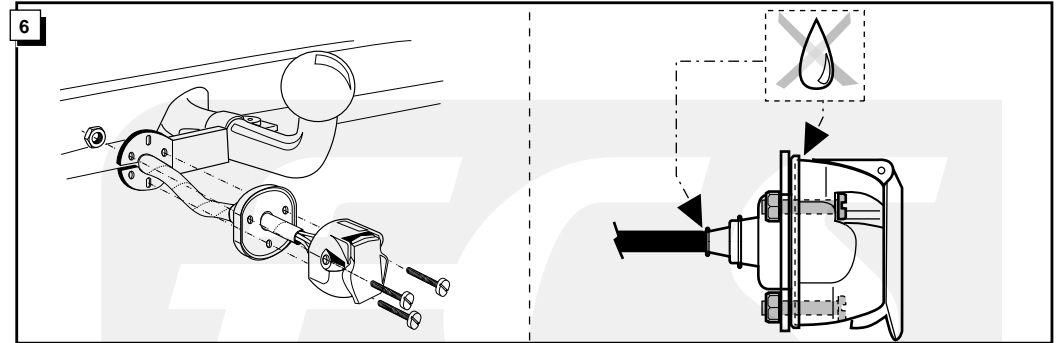

INFO

Anschluß Steckdose / Connection de la prise / Socket connection / Contactdoos aansluiting / Conexiones del enchufe

DIN/ISO 1724		D	F	GB	NL	ES
	1/L	gelb	jaune	yellow	geel	amarillo
	2	blau	bleu	blue	blauw	azul
	3/31	weiß	blanc	white	wit	blanco
	4/R	grün	vert	green	groen	verde
	5/58-R	braun	marron	brown	bruin	marrón
	6/54	rot	rouge	red	rood	rojo
	7/58-L	schwarz	noir	black	zwart	negro
	8/58-b	grau	gris	grey	grijs	gris