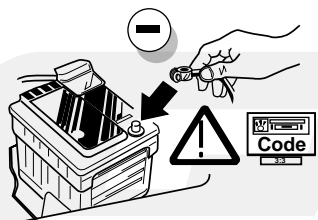

28

29

! **CONTROLEER FUNCTIES !**
CHECK FUNCTIONS !
FUNKTIONEN KONTROLIEREN !
CONTRÔLER LES FONCTIONS !
¡CONTROLAR LAS FUNCIONES!

INFO

* VW Golf IV HB 1997-:
Fig. 1 t/m 16

*VW Bora SEDAN 10/1998-:
Fig. 17 t/m 32

1 VW Golf IV Hatchback 1997-

30

31

2

32

3

4