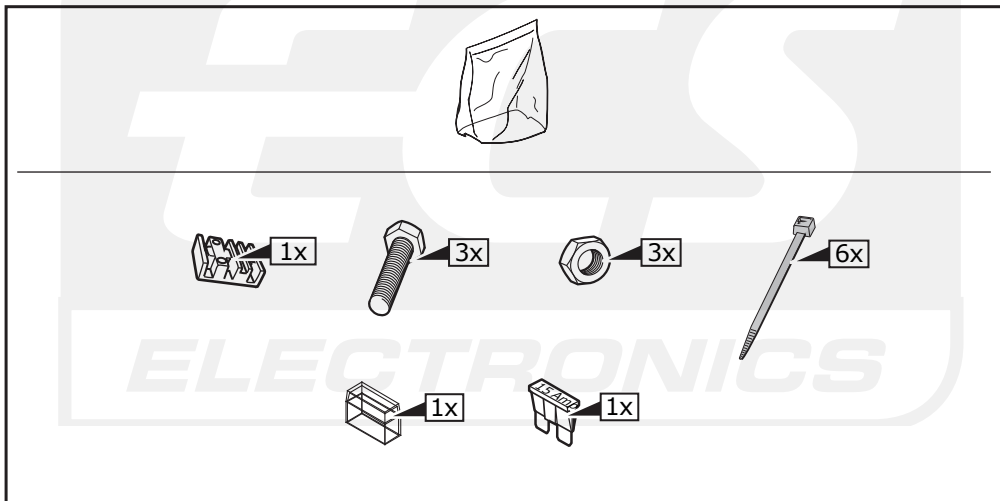

*Teilliste *Liste de pieces *Part list *Onderdelenlijst
*Lista de componentes *Elenco componenti *Dellista