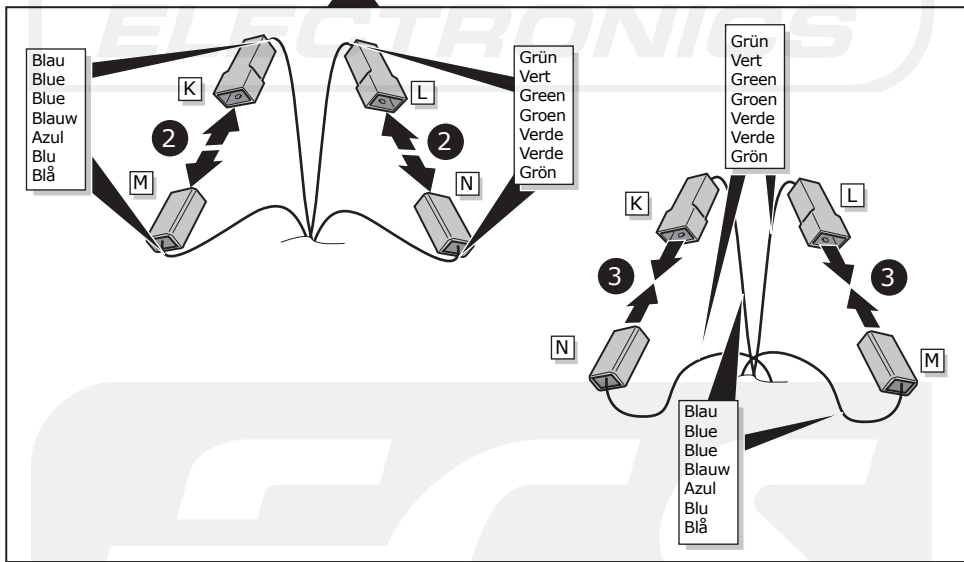

Fitting instructions electric wiringkit
towbar with 13-P socket up to
DIN/ISO norm 11446

Montage-handleiding elektrokabelset voor
trekhaak met 13-P contactdoos
vlg. DIN/ISO norm 11446

Instrucciones de montaje de juego de cables
eléctricos para gancho de remolque con caja de
conexiones 13-P según norma DIN/ISO 11446

Istruzioni di montaggio di set di cavi elettrici per
gancio da traino con zoccolo a 13-P conforme alla
norma DIN/ISO 11446

Monteringsanvisningar elkabelsats för dragkrok
med 13-P kontaktdosa enligt DIN/ISO norm 11446

Peugeot 206 3/5D HB 1998/2004-

Bestel Nr.: PE-026-DB

*Teilliste *Liste de pieces *Part list *Onderdelenlijst
*Lista de componentes *Elenco componenti *Dellista

16

!

FUNKTIONEN KONTROLIEREN !
 CONTRÔLER LES FONCTIONS !
 CHECK FUNCTIONS !
 CONTROLER FUNCTIES !
 ¡CONTROLAR FUNCIONES!
 CONTROLLA FUNZIONI!
 KONTROLLERA FUNKTIONERNA!

FUNKTION KONTROLIEREN !
CONTRÔLER LE FONCTION !
CHECK FUNCTION !
¡CONTROLAR FUNCIONE !
CONTROLLA FUNZIONE !
KONTROLLERA FUNKTIONERNA !

Anschluß Steckdose / Connection de la prise / Socket connection / Contactdoos aansluiting
 Conexiones del enchufe / Allaccio zoccolo / Anslutning kontaktdosa