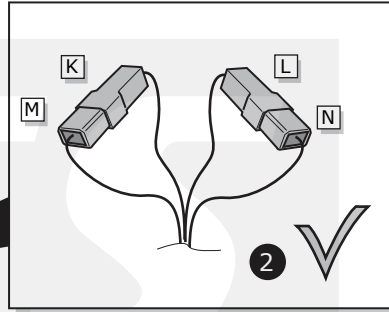

Fitting instructions electric wiringkit
towbar with 13-P socket up to
DIN/ISO norm 11446

Montage-handleiding elektrokabelset voor
trekhaak met 13-P contactdoos
vlg. DIN/ISO norm 11446

Instrucciones de montaje de juego de cables
eléctricos para gancho de remolque con caja de
conexiones 13-P según norma DIN/ISO 11446

Peugeot 206 3/5D HB 1998/2004-

Bestel Nr.: PE-026-DB

*Teilliste *Liste de pieces *Part list *Onderdelenlijst
*Lista de componentes *Elenco componenti *Dellista

16

!

FUNKTIONEN KONTROLIEREN !
 CONTRÔLER LES FONCTIONS !
 CHECK FUNCTIONS !
 CONTROLER FUNCTIES !
 ¡CONTROLAR FUNCIONES!
 CONTROLLA FUNZIONI!
 KONTROLLERA FUNKTIONERNA!

FUNKTION KONTROLIEREN !
CONTRÔLER LE FONCTION !
CHECK FUNCTION !
¡CONTROLAR FUNCIONE !
CONTROLLA FUNZIONE !
KONTROLLERA FUNKTIONERNA !

Anschluß Steckdose / Connection de la prise / Socket connection / Contactdoos aansluiting
 Conexiones del enchufe / Allaccio zoccolo / Anslutning kontaktdosa