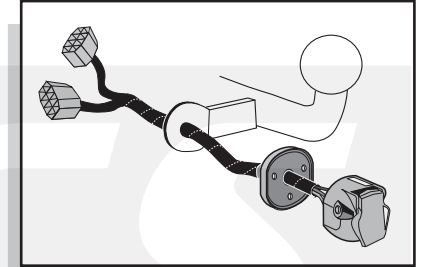

Einbauanleitung Elektrosatz
Anhängervorrichtung mit 13-P Steckdose
lt. DIN/ISO Norm 11446

Instructions de montage du faisceau
électrique pour crochet d'attelage
conforme à la norme
DIN/ISO 11446 prise 13-P

Fitting instructions electric wiringkit
towbar with 13-P socket up to
DIN/ISO norm 11446

Montage-handleiding elektrokabelset voor
trekhaak met 13-P contactdoos
vlg. DIN/ISO norm 11446

Instrucciones de montaje de juego de cables
eléctricos para gancho de remolque con caja de
conexiones 13-P según norma DIN/ISO 11446

Istruzioni di montaggio di set di cavi elettrici per
gancio da traino con zoccolo a 13-P conforme alla
norma DIN/ISO 11446

Monteringsanvisningar elkabelsats för dragkrok
med 13-P kontaktdosa enligt DIN/ISO norm 11446