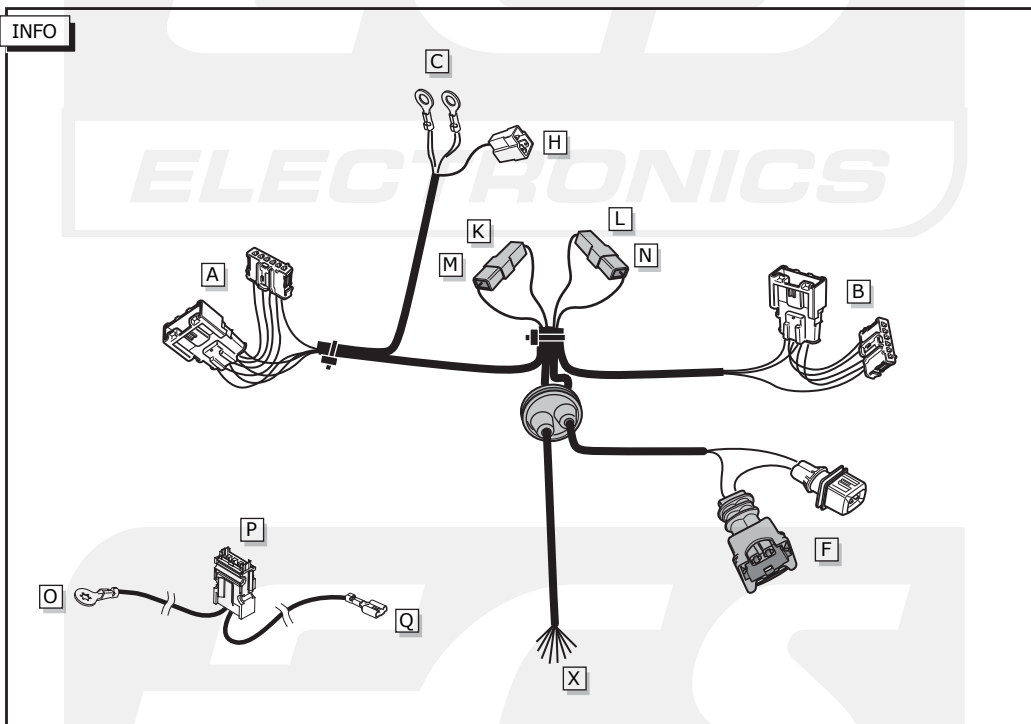

Fitting instructions electric wiringkit
towbar with 13-P socket up to
DIN/ISO norm 11446

Montage-handleiding elektrokabelset voor
trekhaak met 13-P contactdoos
vlg. DIN/ISO norm 11446

Instrucciones de montaje de juego de cables
eléctricos para gancho de remolque con caja de
conexiones 13-P según norma DIN/ISO 11446

Istruzioni di montaggio di set di cavi elettrici per
gancio da traino con zoccolo a 13-P conforme alla
norma DIN/ISO 11446

Monteringsanvisningar elkabelsats för dragkrok
med 13-P kontaktdosa enligt DIN/ISO norm 11446

Peugeot 206 3/5D HB 1998/2004-

Bestel Nr.: PE-026-DB

*Teilliste *Liste de pieces *Part list *Onderdelenlijst
*Lista de componentes *Elenco componenti *Dellista

16

!

FUNKTIONEN KONTROLIEREN !
 CONTRÔLER LES FONCTIONS !
 CHECK FUNCTIONS !
 CONTROLER FUNCTIES !
 ¡CONTROLAR FUNCIONES!
 CONTROLLA FUNZIONI!
 KONTROLLERA FUNKTIONERNA!

FUNKTION KONTROLIEREN !
CONTRÔLER LE FONCTION !
CHECK FUNCTION !
¡CONTROLAR FUNCIONE !
CONTROLLA FUNZIONE !
KONTROLLERA FUNKTIONERNA !

Anschluß Steckdose / Connection de la prise / Socket connection / Contactdoos aansluiting
 Conexiones del enchufe / Allaccio zoccolo / Anslutning kontaktdosa