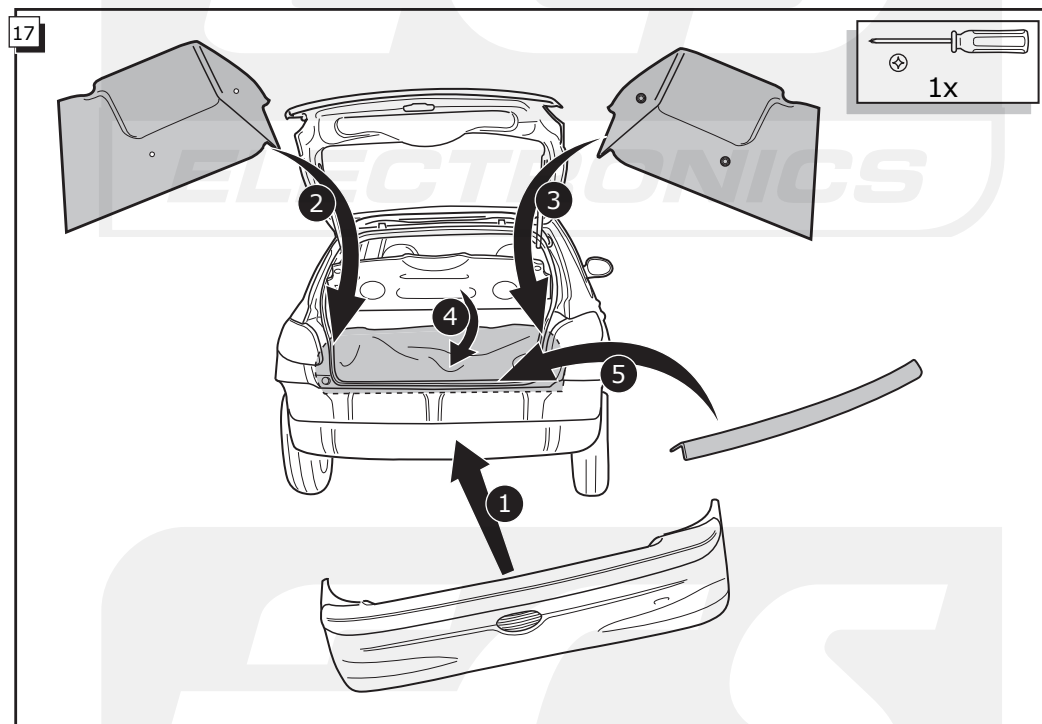

Fitting instructions electric wiringkit
towbar with 13-P socket up to
DIN/ISO norm 11446

Montage-handleiding elektrokabelset voor
trekhaak met 13-P contactdoos
vlg. DIN/ISO norm 11446

Instrucciones de montaje de juego de cables
eléctricos para gancho de remolque con caja de
conexiones 13-P según norma DIN/ISO 11446

Peugeot 206 3/5D HB 1998/2004-

Bestel Nr.: PE-026-DB

*Teilliste *Liste de pieces *Part list *Onderdelenlijst
*Lista de componentes *Elenco componenti *Dellista

16

!

FUNKTIONEN KONTROLIEREN !
 CONTRÔLER LES FONCTIONS !
 CHECK FUNCTIONS !
 CONTROLER FUNCTIES !
 ¡CONTROLAR FUNCIONES!
 CONTROLLA FUNZIONI!
 KONTROLLERA FUNKTIONERNA!