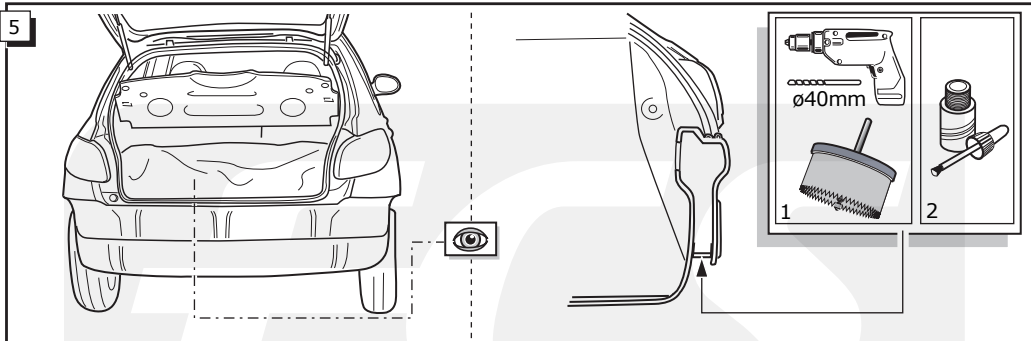

16

!

FUNKTIONEN KONTROLIEREN !
CONTRÔLER LES FONCTIONS !
CHECK FUNCTIONS !
CONTROLER FUNCTIES !
¡CONTROLAR FUNCIONES!
CONTROLLA FUNZIONI!
KONTROLLERA FUNKTIONERNA!