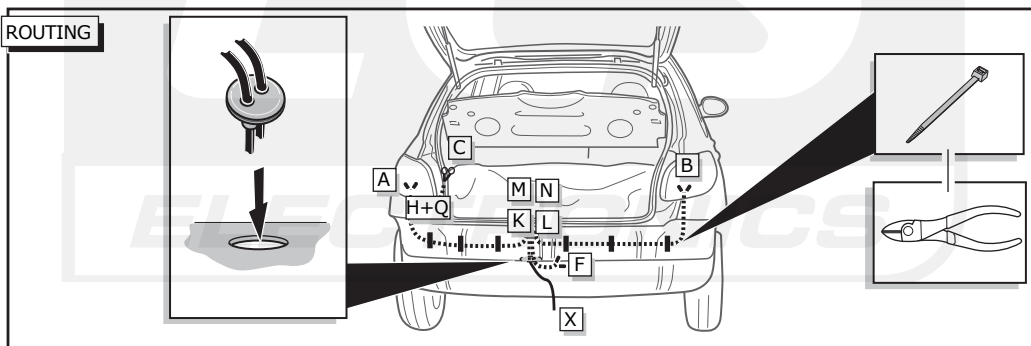

Fitting instructions electric wiringkit
towbar with 13-P socket up to
DIN/ISO norm 11446

Montage-handleiding elektrokabelset voor
trekhaak met 13-P contactdoos
vlg. DIN/ISO norm 11446

Instrucciones de montaje de juego de cables
eléctricos para gancho de remolque con caja de
conexiones 13-P según norma DIN/ISO 11446

Istruzioni di montaggio di set di cavi elettrici per
gancio da traino con zoccolo a 13-P conforme alla
norma DIN/ISO 11446

Monteringsanvisningar elkabelsats för dragkrok
med 13-P kontaktdosa enligt DIN/ISO norm 11446

FUNKTION KONTROLIEREN !
CONTRÔLER LE FONCTION !
CHECK FUNCTION !
¡CONTROLAR FUNCIONE !
CONTROLLA FUNZIONE !
KONTROLLERA FUNKTIONERNA !

Anschluß Steckdose / Connection de la prise / Socket connection / Contactdoos aansluiting
 Conexiones del enchufe / Allaccio zoccolo / Anslutning kontaktdosa