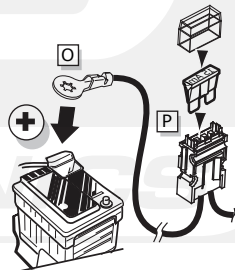

Fitting instructions electric wiringkit
towbar with 13-P socket up to
DIN/ISO norm 11446

Montage-handleiding elektrokabelset voor
trekhaak met 13-P contactdoos
vlg. DIN/ISO norm 11446

Instrucciones de montaje de juego de cables
eléctricos para gancho de remolque con caja de
conexiones 13-P según norma DIN/ISO 11446

Istruzioni di montaggio di set di cavi elettrici per
gancio da traino con zoccolo a 13-P conforme alla
norma DIN/ISO 11446

Monteringsanvisningar elkabelsats för dragkrok
med 13-P kontaktdosa enligt DIN/ISO norm 11446

Peugeot 206 3/5D HB 1998/2004-

Bestel Nr.: PE-026-DB

*Teilliste *Liste de pieces *Part list *Onderdelenlijst
*Lista de componentes *Elenco componenti *Dellista

16

!

FUNKTIONEN KONTROLIEREN !
 CONTRÔLER LES FONCTIONS !
 CHECK FUNCTIONS !
 CONTROLER FUNCTIES !
 ¡CONTROLAR FUNCIONES!
 CONTROLLA FUNZIONI!
 KONTROLLERA FUNKTIONERNA!

FUNKTION KONTROLIEREN !
CONTRÔLER LE FONCTION !
CHECK FUNCTION !
¡CONTROLAR FUNCIONE !
CONTROLLA FUNZIONE !
KONTROLLERA FUNKTIONERNA !

Anschluß Steckdose / Connection de la prise / Socket connection / Contactdoos aansluiting
 Conexiones del enchufe / Allaccio zoccolo / Anslutning kontaktdosa