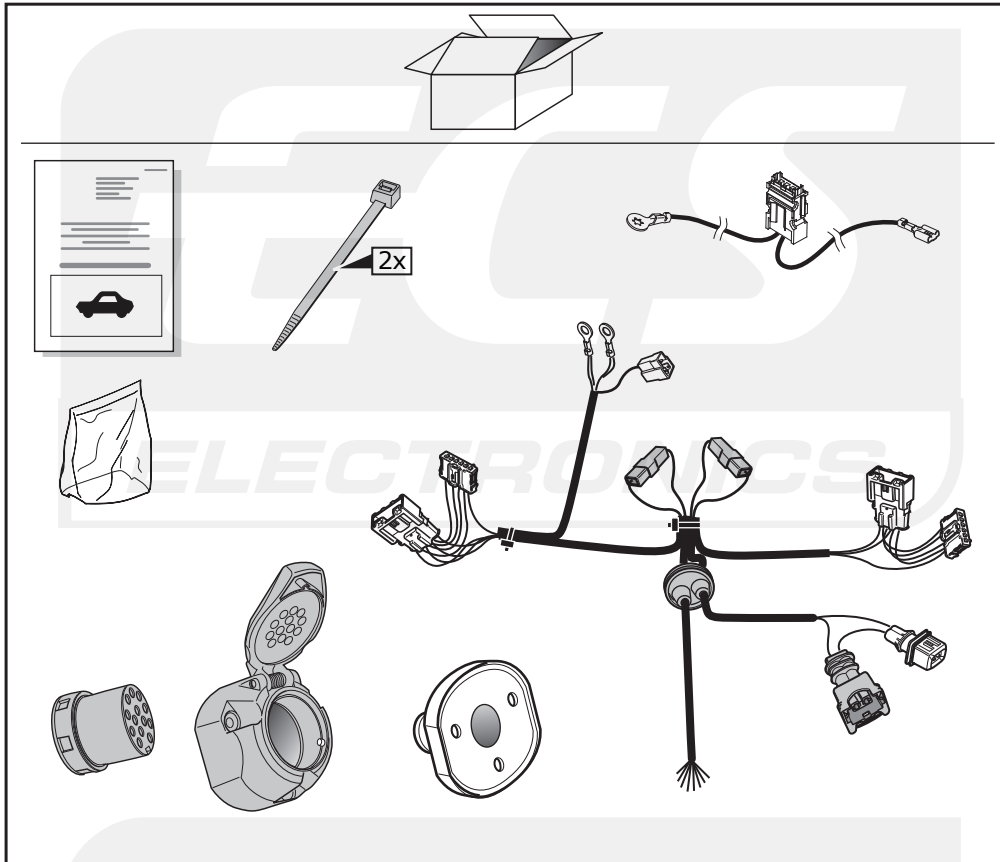

Einbauanleitung Elektrosatz
Anhängervorrichtung mit 13-P Steckdose
lt. DIN/ISO Norm 11446

Instructions de montage du faisceau
électrique pour crochet d'attelage
conforme à la norme
DIN/ISO 11446 prise 13-P

Fitting instructions electric wiringkit
towbar with 13-P socket up to
DIN/ISO norm 11446

Montage-handleiding elektrokabelset voor
trekhaak met 13-P contactdoos
vlg. DIN/ISO norm 11446

Instrucciones de montaje de juego de cables
eléctricos para gancho de remolque con caja de
conexiones 13-P según norma DIN/ISO 11446

Istruzioni di montaggio di set di cavi elettrici per
gancio da traino con zoccolo a 13-P conforme alla
norma DIN/ISO 11446

Monteringsanvisningar elkabelsats för dragkrok
med 13-P kontaktdosa enligt DIN/ISO norm 11446

Peugeot 206 3/5D HB 1998/2004-

Bestel Nr.: PE-026-DB

*Teilliste *Liste de pieces *Part list *Onderdelenlijst
*Lista de componentes *Elenco componenti *Dellista

16

!

FUNKTIONEN KONTROLIEREN !
 CONTRÔLER LES FONCTIONS !
 CHECK FUNCTIONS !
 CONTROLER FUNCTIES !
 ¡CONTROLAR FUNCIONES!
 CONTROLLA FUNZIONI!
 KONTROLLERA FUNKTIONERNA!