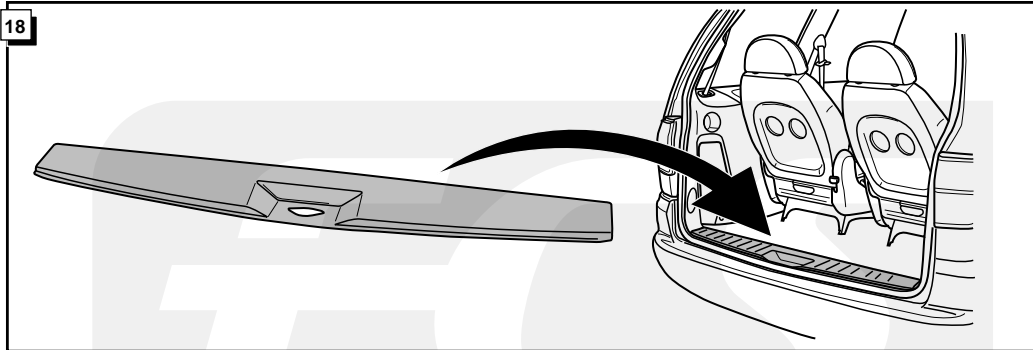

INFO

18

19

ROUTING

INFO

- *Für das aktivieren der zweiten Kontrolleuchte (C2 Funktion), fragen Sie bitte Ihr Händler.
- *Pour activer la deuxième lampe de contrôle (C2 fonction), consultez votre stockiste s.v.p.
- *For activating the second direction indicator light (C2 function), please consult your dealer.
- *Voor het actief maken van het tweede controlelampje (C2 functie), raadpleeg uw dealer.