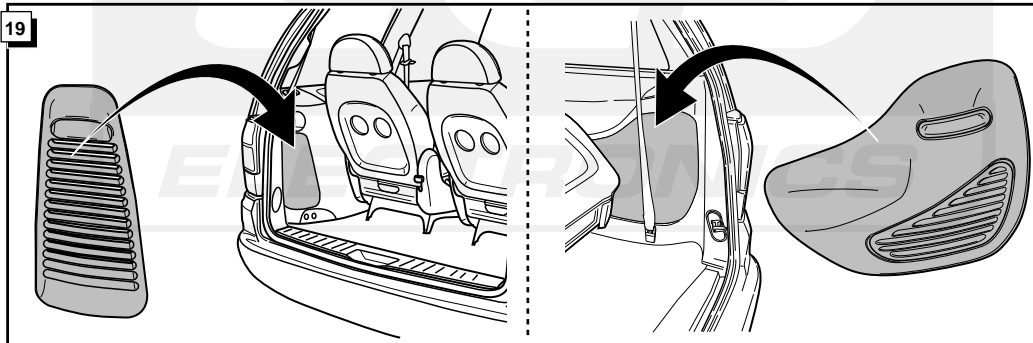

Bestel Nr.: VW-011-BB

\* Teilliste      \* Liste de pieces      \* Part list      \* Onderdelenlijst

**INFO**

18

19

**ROUTING**

**INFO**

- \*Für das aktivieren der zweiten Kontrolleuchte (C2 Funktion), fragen Sie bitte Ihr Händler.
- \*Pour activer la deuxième lampe de contrôle (C2 fonction), consultez votre stockiste s.v.p.
- \*For activating the second direction indicator light (C2 function), please consult your dealer.
- \*Voor het actief maken van het tweede controlelampje (C2 functie), raadpleeg uw dealer.