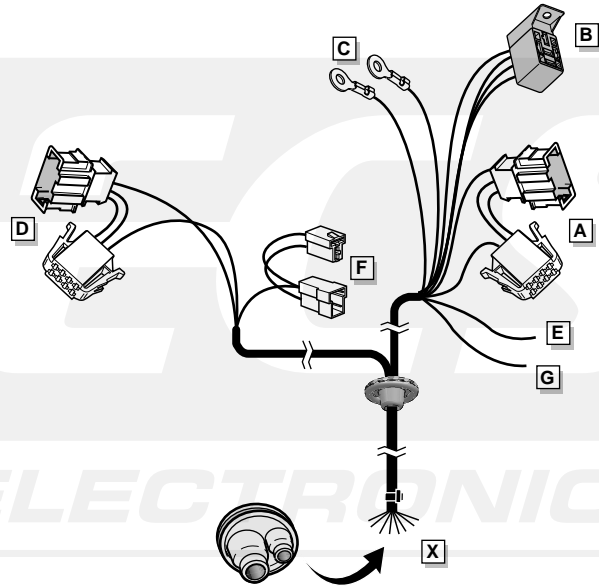

Einbauanleitung Elektrosatz  
Anhängervorrichtung mit 12-N Steckdose  
lt. DIN/ISO Norm 1724

Instructions de montage du faisceau  
électrique pour crochet d'attelage  
conforme à la norme  
DIN/ISO 1724 prise 12-N

Fitting instructions electric wiringkit  
towbar with 12-N socket up to  
DIN/ISO norm 1724

Montage-handleiding elektrokabelset voor  
trekhaak met 12-N contactdoos  
vlgs. DIN/ISO norm 1724

VW SHARAN	1999-2000	+2000-
SEAT ALHAMBRA	1999-2000	+2000-
FORD GALAXY	1999-2000	+2000-

Bestel Nr.: VW-011-BB

\* Teilliste      \* Liste de pieces      \* Part list      \* Onderdelenlijst

**INFO**

18

19

**ROUTING**

**INFO**

- \*Für das aktivieren der zweiten Kontrolleuchte (C2 Funktion), fragen Sie bitte Ihr Händler.
- \*Pour activer la deuxième lampe de contrôle (C2 fonction), consultez votre stockiste s.v.p.
- \*For activating the second direction indicator light (C2 function), please consult your dealer.
- \*Voor het actief maken van het tweede controlelampje (C2 functie), raadpleeg uw dealer.

16

**! FUNKTIONEN KONTROLLIEREN !**  
**! CONTRÔLER LES FONCTIONS !**  
**! CHECK FUNCTIONS !**  
**! CONTROLEER FUNCTIES !**

INFO Anschluß Steckdose / Connection de la prise / Socket connection / Contactdoos aansluiting