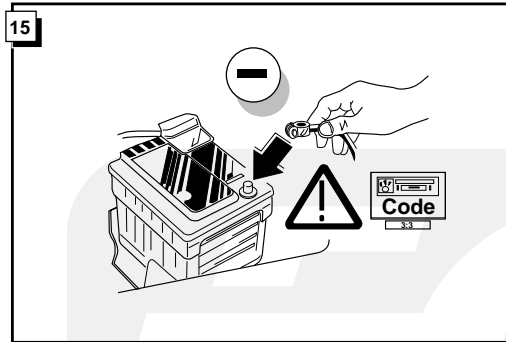

Einbauanleitung Elektrosatz  
Anhängervorrichtung mit 12-N Steckdose  
lt. DIN/ISO Norm 1724

Instructions de montage du faisceau  
électrique pour crochet d'attelage  
conforme à la norme  
DIN/ISO 1724 prise 12-N

Fitting instructions electric wiringkit  
towbar with 12-N socket up to  
DIN/ISO norm 1724

Montage-handleiding elektrokabelset voor  
trekhaak met 12-N contactdoos  
vlgs. DIN/ISO norm 1724

VW SHARAN	1999-2000	+2000-
SEAT ALHAMBRA	1999-2000	+2000-
FORD GALAXY	1999-2000	+2000-

Bestel Nr.: VW-011-BB

\* Teilliste      \* Liste de pieces      \* Part list      \* Onderdelenlijst

**INFO**

18

19

**ROUTING**

**INFO**

- \*Für das aktivieren der zweiten Kontrolleuchte (C2 Funktion), fragen Sie bitte Ihr Händler.
- \*Pour activer la deuxième lampe de contrôle (C2 fonction), consultez votre stockiste s.v.p.
- \*For activating the second direction indicator light (C2 function), please consult your dealer.
- \*Voor het actief maken van het tweede controlelampje (C2 functie), raadpleeg uw dealer.

16

**! FUNKTIONEN KONTROLLIEREN !**  
**! CONTRÔLER LES FONCTIONS !**  
**! CHECK FUNCTIONS !**  
**! CONTROLEER FUNCTIES !**

INFO Anschluß Steckdose / Connection de la prise / Socket connection / Contactdoos aansluiting