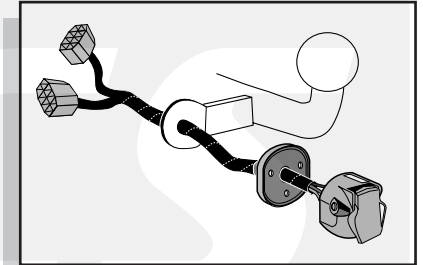

Einbauanleitung Elektrosatz  
Anhängervorrichtung mit 12-N Steckdose  
lt. DIN/ISO Norm 1724

Instructions de montage du faisceau  
électrique pour crochet d'attelage  
conforme à la norme  
DIN/ISO 1724 prise 12-N

Fitting instructions electric wiringkit  
towbar with 12-N socket up to  
DIN/ISO norm 1724

Montage-handleiding elektrokabelset voor  
trekhaak met 12-N contactdoos  
vlgs. DIN/ISO norm 1724

VW SHARAN	1999-2000	+2000-
SEAT ALHAMBRA	1999-2000	+2000-
FORD GALAXY	1999-2000	+2000-