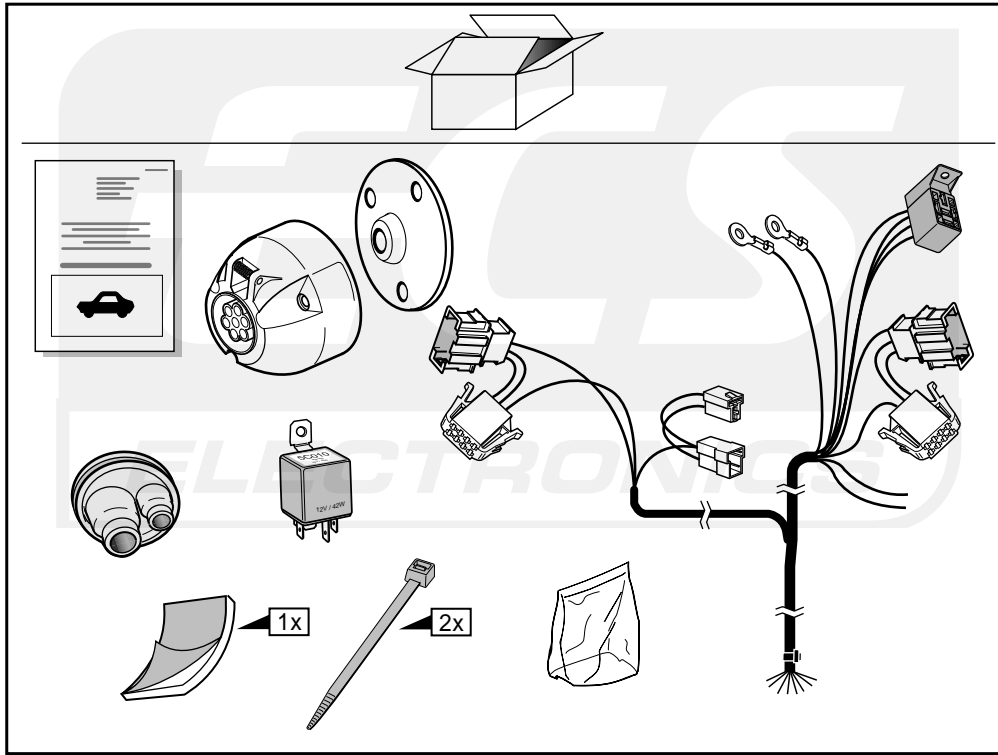

Einbauanleitung Elektrosatz  
Anhängervorrichtung mit 12-N Steckdose  
lt. DIN/ISO Norm 1724

Instructions de montage du faisceau  
électrique pour crochet d'attelage  
conforme à la norme  
DIN/ISO 1724 prise 12-N

Fitting instructions electric wiringkit  
towbar with 12-N socket up to  
DIN/ISO norm 1724

Montage-handleiding elektrokabelset voor  
trekhaak met 12-N contactdoos  
vlgs. DIN/ISO norm 1724

VW SHARAN	1999-2000	+2000-
SEAT ALHAMBRA	1999-2000	+2000-
FORD GALAXY	1999-2000	+2000-

Bestel Nr.: VW-011-BB

\* Teilliste      \* Liste de pieces      \* Part list      \* Onderdelenlijst

**INFO**

18

19

**ROUTING**

**INFO**

- \*Für das aktivieren der zweiten Kontrolleuchte (C2 Funktion), fragen Sie bitte Ihr Händler.
- \*Pour activer la deuxième lampe de contrôle (C2 fonction), consultez votre stockiste s.v.p.
- \*For activating the second direction indicator light (C2 function), please consult your dealer.
- \*Voor het actief maken van het tweede controlelampje (C2 functie), raadpleeg uw dealer.