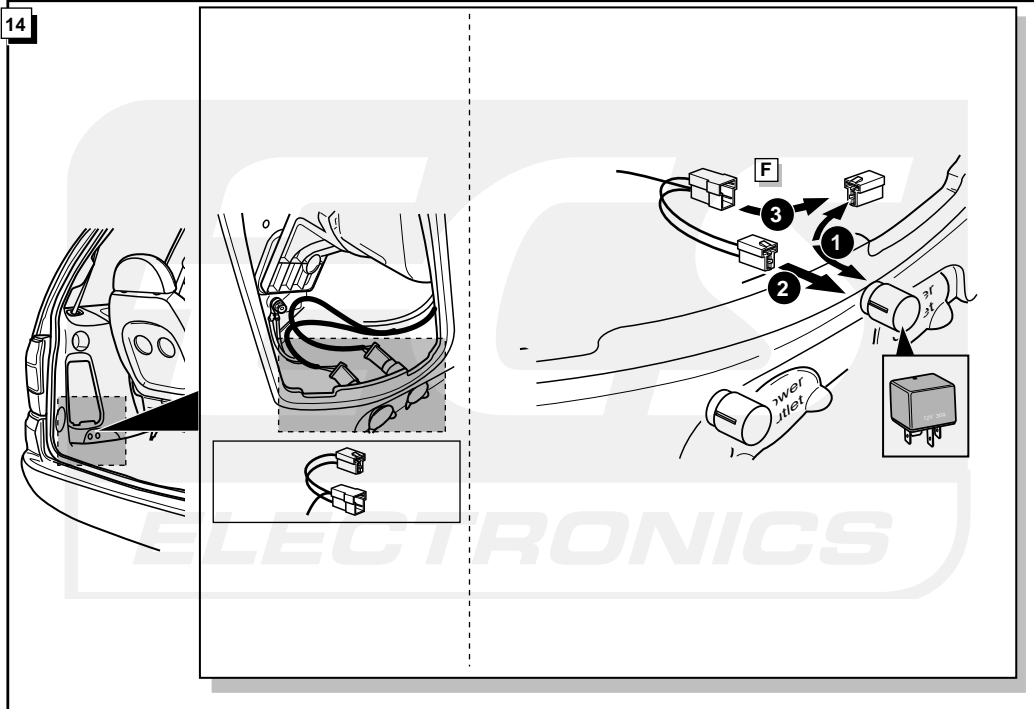

Einbauanleitung Elektrosatz  
Anhängervorrichtung mit 12-N Steckdose  
lt. DIN/ISO Norm 1724

Instructions de montage du faisceau  
électrique pour crochet d'attelage  
conforme à la norme  
DIN/ISO 1724 prise 12-N

Fitting instructions electric wiringkit  
towbar with 12-N socket up to  
DIN/ISO norm 1724

Montage-handleiding elektrokabelset voor  
trekhaak met 12-N contactdoos  
vlgs. DIN/ISO norm 1724

VW SHARAN	1999-2000	+2000-
SEAT ALHAMBRA	1999-2000	+2000-
FORD GALAXY	1999-2000	+2000-

Bestel Nr.: VW-011-BB

\* Teilliste      \* Liste de pieces      \* Part list      \* Onderdelenlijst

**INFO**

18

19

**ROUTING**

**INFO**

- \*Für das aktivieren der zweiten Kontrolleuchte (C2 Funktion), fragen Sie bitte Ihr Händler.
- \*Pour activer la deuxième lampe de contrôle (C2 fonction), consultez votre stockiste s.v.p.
- \*For activating the second direction indicator light (C2 function), please consult your dealer.
- \*Voor het actief maken van het tweede controlelampje (C2 functie), raadpleeg uw dealer.

16

**! FUNKTIONEN KONTROLLIEREN !**  
**! CONTRÔLER LES FONCTIONS !**  
**! CHECK FUNCTIONS !**  
**! CONTROLEER FUNCTIES !**

INFO Anschluß Steckdose / Connection de la prise / Socket connection / Contactdoos aansluiting