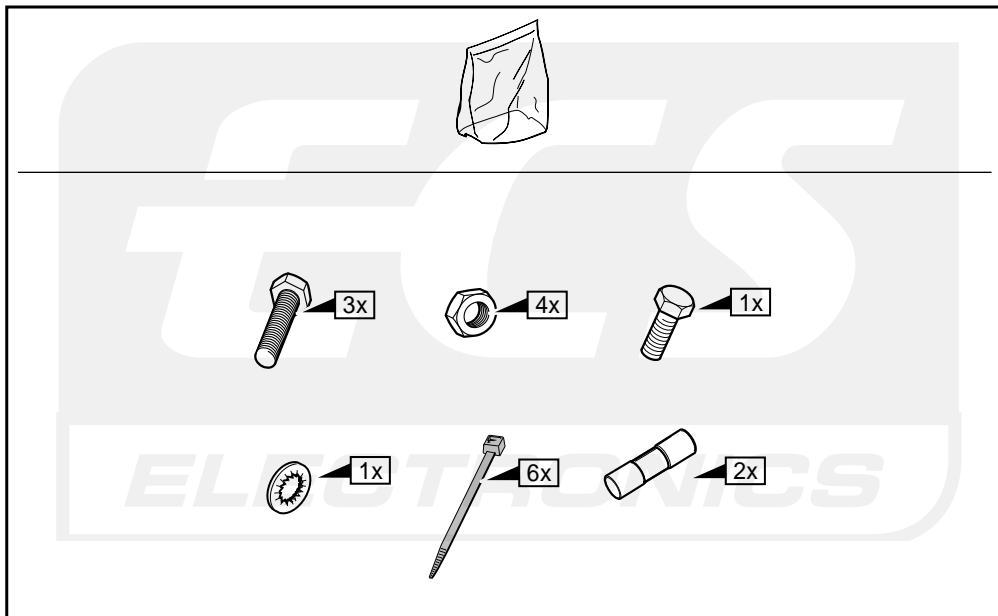

* Teilliste   * Liste de pieces   * Part list   * Onderdelenlijst