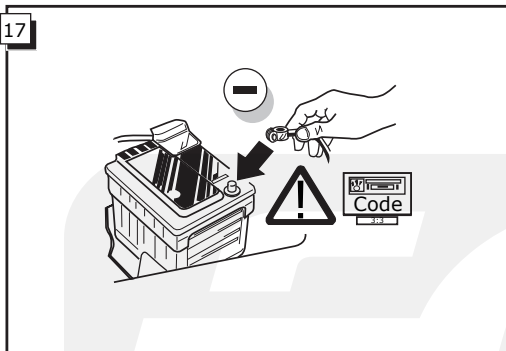

8 Anschluss Steckdose / Connection de la prise / Socket connection / Contactdoos aansluiting

DIN/ISO 11446		(DE)	(FR)	(GB)	(NL)	Pmax
	1/L	gelb	jaune	yellow	geel	21W
	2	blau	bleu	blue	blauw	2x21W
	2a	grau	gris	grey	grijs	
	3/31	weiß	blanc	white	wit	
	4/R	grün	vert	green	groen	21W
	5/58-R	braun	marron	brown	bruin	52W
	6/54	rot	rouge	red	rood	3x21W
	7/58-L	schwarz	noir	black	zwart	52W
	Reverse	schwarz/rot	noir/rouge	black/red	zwart/rood	2x21W
	9	braun/weiß	marron/blanc	brown/white	bruin/wit	180W / 15 Amp
	10	rot	rouge	red	rood	180W / 15 Amp
	11	weiß	blanc	white	wit	
	12	rot/blau	rouge/bleu	red/blue	rood/blauw	
	13	weiß	blanc	white	wit