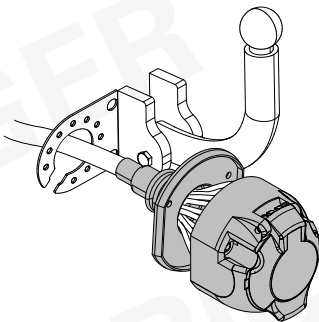

747176

Für aktuellste Version scannen
Scan for current version

13-PIN

ISO 11446

- (D) Einbauanleitung
- (GB) Installation instructions
- (F) Consignes de montage
- (NL) Montagehandleiding
- (DK) Montagevejledning
- (N) Monteringsinstruksjon
- (S) Installationsanvisning
- (FIN) Asennusohje
- (I) Istruzioni per il montaggio
- (E) Instrucciones de montaje
- (P) Instruções de montagem
- (GR) Οδηγίες εγκατάστασης
- (CZ) Návod k montáži